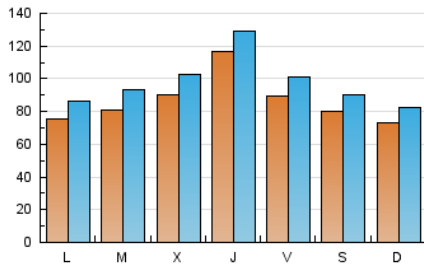

4. Gràfiques (Nacional)

4.1 Per dia de la setmana (promig)

N. únics / Visites (x 100)