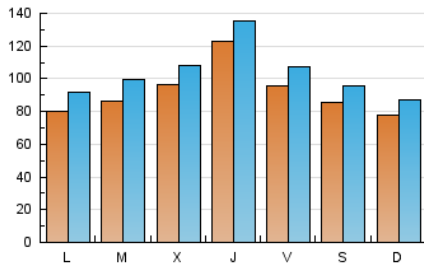

4. Gràfiques (Nacional i Internacional)

4.1 Per dia de la setmana (promig)

N. únics / Visites (x 100)