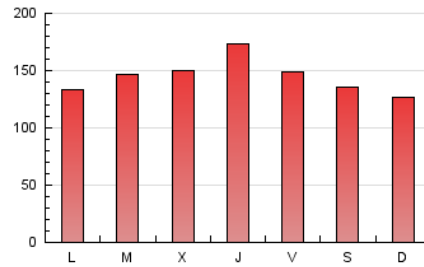

Pàgines (x 100)