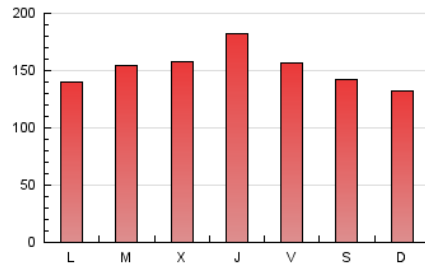

Pàgines (x 100)