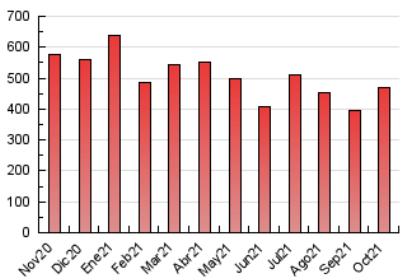

Pàgines (x 1000)