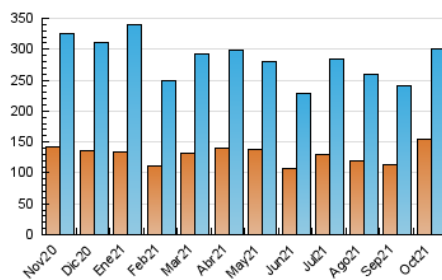

4.3 Per mesos

N. únics / Visites (x 1000)