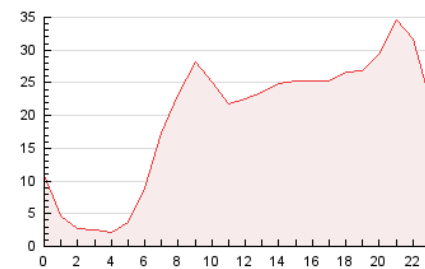

2. Seccions (Nacional i Internacional)

	PÀGINES	%
HOME	72.301	15.40 %
RESTA	397.287	84.60 %

3. Per dia del mes (Nacional i Internacional)

Dia	N. únics	Visites	Pàgines	Dia	N. únics	Visites	Pàgines	Dia	N. únics	Visites	Pàgines
1	8.226	9.353	14.258	11	6.650	7.646	11.953	21	7.337	8.350	12.436
2	10.328	11.467	16.321	12	8.107	9.139	14.138	22	9.282	10.712	16.215
3	9.888	11.009	15.478	13	9.418	10.554	15.818	23	10.761	11.856	16.998
4	9.717	11.082	16.449	14	12.333	13.954	19.223	24	9.246	10.281	15.709
5	9.647	11.428	17.474	15	12.271	13.914	20.133	25	8.460	9.575	14.456
6	11.179	12.657	17.772	16	8.880	10.074	14.743	26	8.866	10.096	16.075
7	21.392	22.437	27.339	17	7.721	9.035	13.696	27	8.402	9.309	13.556
8	11.219	11.991	15.928	18	7.308	8.341	13.363	28	8.232	9.464	13.721
9	6.397	7.150	11.544	19	7.933	9.009	14.101	29	6.646	7.634	12.020
10	6.369	7.125	11.460	20	9.496	10.855	15.889	30	6.456	7.327	11.405
								31	5.496	6.270	9.917

4. Gràfiques (Nacional i Internacional)

4.1 Per dia de la setmana (promig)

N. únics / Visites (x 100)

Pàgines (x 100)

4.2 Per franja horària (promig)

Visites_ (x 1000)

Pàgines (x 1000)

4.3 Per mesos