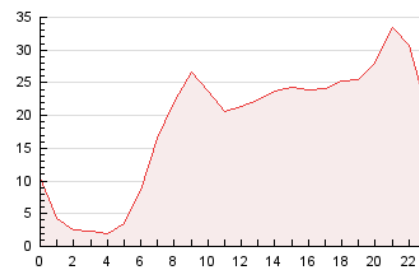

2. Seccions (Nacional)

	PÀGINES	%
HOME	68.413	15.29 %
RESTA	379.130	84.71 %

3. Per dia del mes (Nacional)

Dia	N. únics	Visites	Pàgines	Dia	N. únics	Visites	Pàgines	Dia	N. únics	Visites	Pàgines
1	7.662	8.783	13.570	11	6.170	7.126	11.311	21	6.813	7.800	11.746
2	9.759	10.939	15.695	12	7.592	8.608	13.451	22	8.761	10.172	15.564
3	9.464	10.558	14.941	13	8.821	9.936	15.024	23	10.262	11.365	16.359
4	9.328	10.649	15.893	14	11.785	13.340	18.450	24	8.766	9.784	15.078
5	9.049	10.789	16.678	15	11.573	13.245	19.304	25	7.954	9.021	13.677
6	10.600	12.036	16.981	16	8.300	9.465	13.990	26	8.313	9.508	15.337
7	20.474	21.455	26.197	17	7.220	8.501	13.015	27	7.806	8.726	12.823
8	10.532	11.276	15.056	18	6.780	7.776	12.557	28	7.720	8.931	13.060
9	5.870	6.653	10.957	19	7.420	8.448	13.342	29	6.084	7.039	11.226
10	5.950	6.698	10.929	20	8.964	10.273	15.158	30	5.967	6.830	10.758
								31	5.106	5.857	9.416

4. Gràfiques (Nacional)

4.1 Per dia de la setmana (promig)

N. únics / Visites (x 100)

Pàgines (x 100)

4.2 Per franja horària (promig)

Visites (x 1000)

Pàgines (x 1000)

4.3 Per mesos