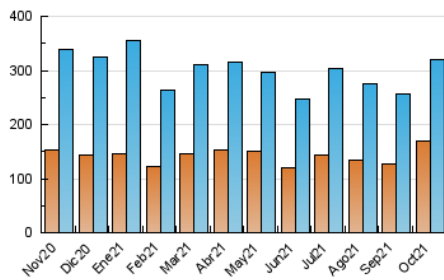

4.3 Per mesos

N. únics / Visites (x 1000)