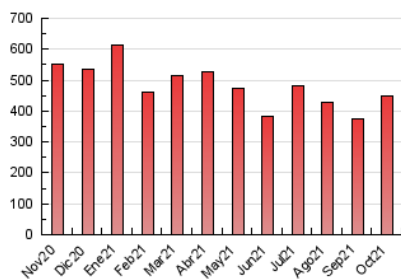

Pàgines (x 1000)