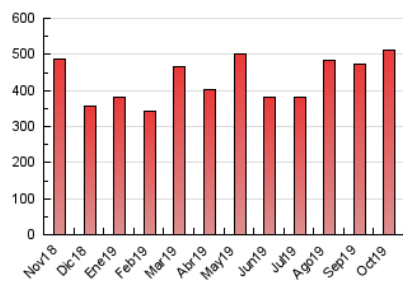

Pàgines (x 1000)