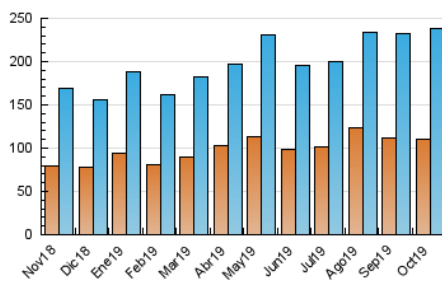

4.3 Per mesos

N. únics / Visites (x 1000)