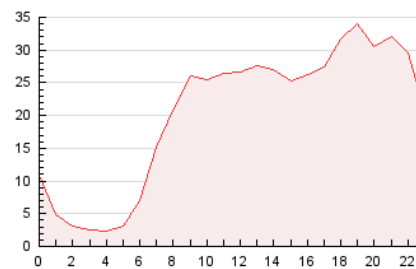

2. Seccions (Nacional)

	PÀGINES	%
HOME	74.025	15.21 %
RESTA	412.596	84.79 %

3. Per dia del mes (Nacional)

Dia	N. únics	Visites	Pàgines	Dia	N. únics	Visites	Pàgines	Dia	N. únics	Visites	Pàgines
1	9.071	10.887	19.477	11	6.357	7.271	13.904	21	4.337	5.174	11.138
2	10.042	12.051	22.482	12	5.470	6.281	10.808	22	7.282	8.850	17.766
3	7.427	8.588	26.560	13	5.781	6.613	12.276	23	9.318	11.837	28.057
4	6.422	7.523	19.381	14	7.234	9.392	18.131	24	5.640	6.557	13.957
5	6.319	7.219	12.789	15	5.224	6.387	13.026	25	4.696	5.398	10.960
6	9.327	10.171	16.358	16	6.722	8.231	17.596	26	4.718	5.468	9.879
7	6.494	7.331	13.780	17	6.444	7.736	15.042	27	4.893	5.706	10.032
8	5.651	6.558	12.817	18	9.160	11.749	35.298	28	7.012	8.238	14.205
9	5.960	7.025	13.757	19	6.446	7.793	17.107	29	5.543	6.401	12.182
10	8.225	9.229	15.616	20	5.421	6.436	14.203	30	4.141	4.793	8.933
								31	4.135	4.776	9.104

4. Gràfiques (Nacional)

4.1 Per dia de la setmana (promig)

N. únics / Visites (x 100)

Pàgines (x 100)

4.2 Per franja horària (promig)

Visites (x 1000)

Pàgines (x 1000)

4.3 Per mesos