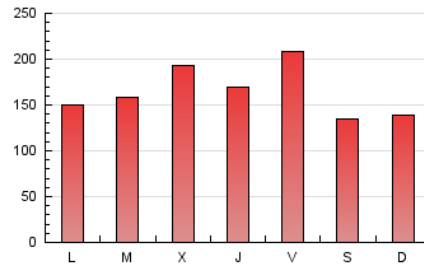

Pàgines (x 100)