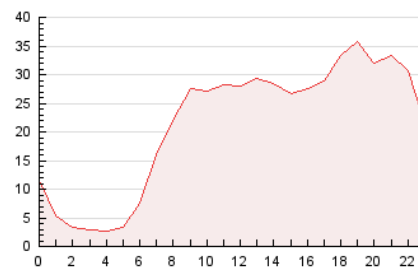

2. Seccions (Nacional i Internacional)

	PÀGINES	%
HOME	78.385	15.28 %
RESTA	434.619	84.72 %

3. Per dia del mes (Nacional i Internacional)

Dia	N. únics	Visites	Pàgines	Dia	N. únics	Visites	Pàgines	Dia	N. únics	Visites	Pàgines
1	9.428	11.285	20.112	11	6.754	7.718	14.662	21	4.615	5.476	11.667
2	11.015	13.107	24.137	12	5.759	6.603	11.319	22	7.861	9.497	18.938
3	8.031	9.260	28.210	13	6.051	6.904	12.696	23	10.032	12.677	29.995
4	6.822	7.956	20.287	14	7.591	9.812	18.913	24	6.131	7.104	14.982
5	6.630	7.572	13.457	15	5.548	6.757	13.632	25	5.053	5.803	11.860
6	9.664	10.534	17.090	16	7.107	8.679	18.399	26	5.316	6.105	10.848
7	6.857	7.731	14.474	17	6.827	8.170	15.736	27	5.288	6.151	10.754
8	6.021	6.965	13.683	18	9.660	12.343	36.787	28	7.404	8.686	14.969
9	6.319	7.418	14.295	19	7.015	8.419	18.120	29	5.897	6.795	12.800
10	8.564	9.596	16.141	20	5.724	6.787	14.770	30	4.504	5.185	9.560
								31	4.525	5.196	9.711

4. Gràfiques (Nacional i Internacional)

4.1 Per dia de la setmana (promig)

N. únics / Visites (x 100)

Pàgines (x 100)

4.2 Per franja horària (promig)

Visites (x 1000)

Pàgines (x 1000)

4.3 Per mesos