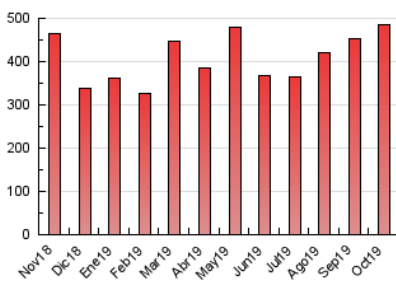

Pàgines (x 1000)