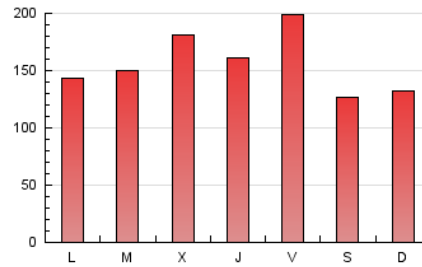

Pàgines (x 100)