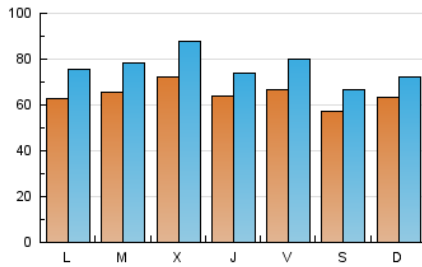

4. Gràfiques (Nacional)

4.1 Per dia de la setmana (promig)

N. únics / Visites (x 100)