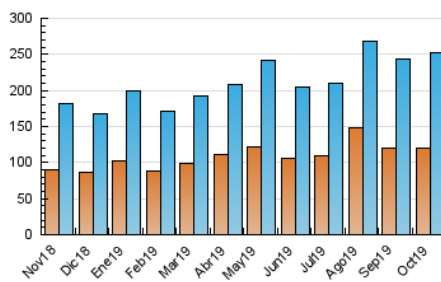

4.3 Per mesos

N. únics / Visites (x 1000)