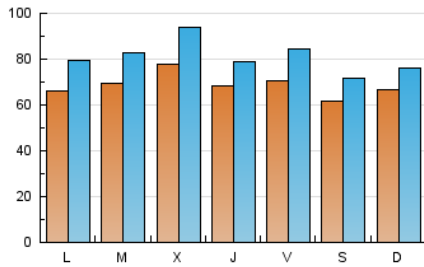

4. Gràfiques (Nacional i Internacional)

4.1 Per dia de la setmana (promig)

N. únics / Visites (x 100)