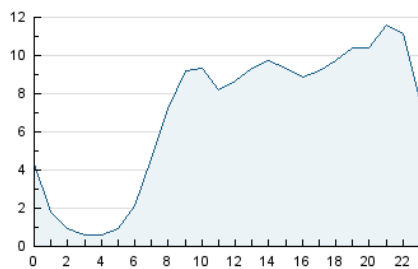

#### 3. Per dia del mes (Nacional)

Dia	N. únics	Visites	Pàgines	Dia	N. únics	Visites	Pàgines	Dia	N. únics	Visites	Pàgines
1	3.752	4.494	9.771	11	5.237	5.954	11.354	21	3.335	3.920	7.091
2	4.170	4.919	10.376	12	3.687	4.266	7.727	22	3.544	4.181	8.283
3	4.065	4.690	8.865	13	4.084	4.841	9.208	23	4.971	5.923	16.426
4	3.170	3.786	7.320	14	3.572	4.203	7.933	24	4.162	4.934	11.231
5	3.685	4.393	8.272	15	4.041	5.027	10.216	25	3.846	4.602	10.768
6	4.906	5.822	10.619	16	4.397	5.244	10.452	26	3.711	4.356	8.538
7	9.244	11.577	22.376	17	4.829	5.809	13.973	27	4.418	5.203	9.778
8	6.495	7.883	16.907	18	6.849	8.272	19.780	28	4.022	4.586	8.699
9	4.539	5.398	10.986	19	4.795	5.637	11.930	29	3.923	4.745	9.273
10	6.010	7.072	13.492	20	3.442	3.974	7.663	30	4.369	5.057	9.430
								31	4.594	5.392	10.519

4. Gràfiques (Nacional)

4.1 Per dia de la setmana (promig)

N. únics / Visites (x 100)

Pàgines (x 100)

4.2 Per franja horària (promig)

Visites (x 1000)

Pàgines (x 1000)

4.3 Per mesos