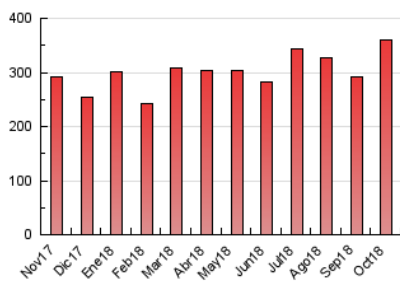

Pàgines (x 1000)