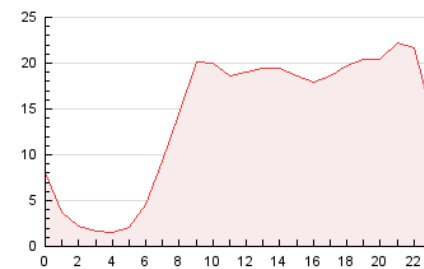

#### 3. Per dia del mes (Nacional)

Dia	N. únics	Visites	Pàgines	Dia	N. únics	Visites	Pàgines	Dia	N. únics	Visites	Pàgines
1	3.752	4.494	9.771	11	5.237	5.954	11.354	21	3.335	3.920	7.091
2	4.170	4.919	10.376	12	3.687	4.266	7.727	22	3.544	4.181	8.283
3	4.065	4.690	8.865	13	4.084	4.841	9.208	23	4.971	5.923	16.426
4	3.170	3.786	7.320	14	3.572	4.203	7.933	24	4.162	4.934	11.231
5	3.685	4.393	8.272	15	4.041	5.027	10.216	25	3.846	4.602	10.768
6	4.906	5.822	10.619	16	4.397	5.244	10.452	26	3.711	4.356	8.538
7	9.244	11.577	22.376	17	4.829	5.809	13.973	27	4.418	5.203	9.778
8	6.495	7.883	16.907	18	6.849	8.272	19.780	28	4.022	4.586	8.699
9	4.539	5.398	10.986	19	4.795	5.637	11.930	29	3.923	4.745	9.273
10	6.010	7.072	13.492	20	3.442	3.974	7.663	30	4.369	5.057	9.430
								31	4.594	5.392	10.519

4. Gràfiques (Nacional)

4.1 Per dia de la setmana (promig)

N. únics / Visites (x 100)

Pàgines (x 100)

4.2 Per franja horària (promig)

Visites (x 1000)

Pàgines (x 1000)

4.3 Per mesos