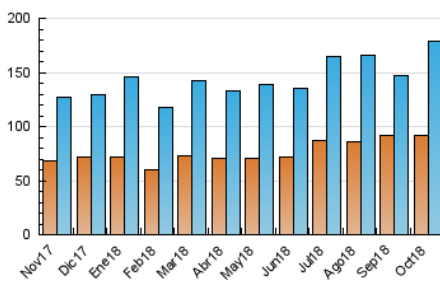

4.3 Per mesos

N. únics / Visites (x 1000)