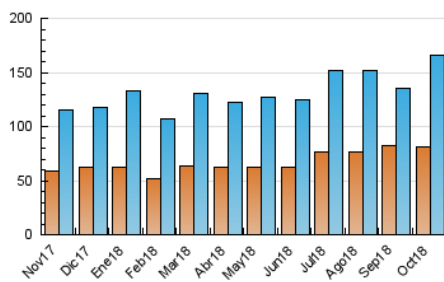

4.3 Per mesos

N. únics / Visites (x 1000)