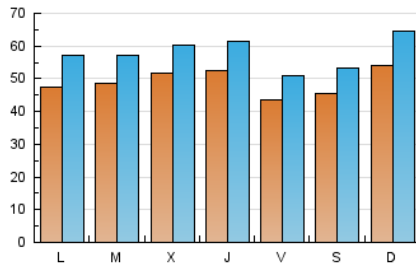

4. Gràfiques (Nacional i Internacional)

4.1 Per dia de la setmana (promig)

N. únics / Visites (x 100)