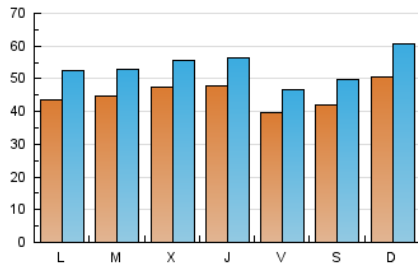

4. Gràfiques (Nacional)

4.1 Per dia de la setmana (promig)

N. únics / Visites (x 100)