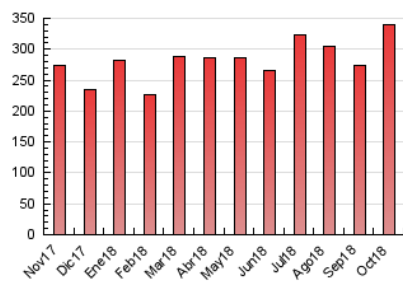

Pàgines (x 1000)