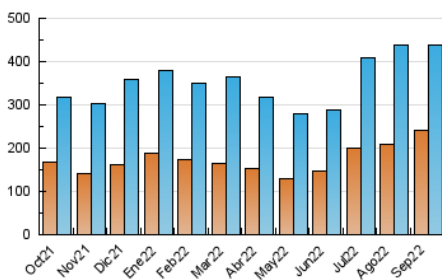

##### 4.2 Per franja horària (promig)

Visites\_\_ (x 1000)

Pàgines (x 1000)

##### 4.3 Per mesos

N. únics / Visites (x 1000)

Pàgines (x 1000)