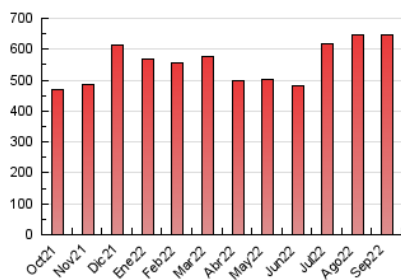

##### 4.2 Per franja horària (promig)

Visites\_\_ (x 1000)

Pàgines (x 1000)

##### 4.3 Per mesos

N. únics / Visites (x 1000)

Pàgines (x 1000)