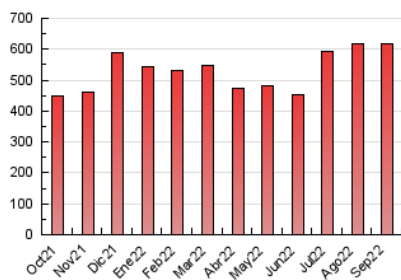

##### 4.1 Per dia de la setmana (promig)

N. únics / Visites (x 100)

Pàgines (x 100)

##### 4.2 Per franja horària (promig)

Visites\_\_ (x 1000)

Pàgines (x 1000)

##### 4.3 Per mesos

N. únics / Visites (x 1000)

Pàgines (x 1000)