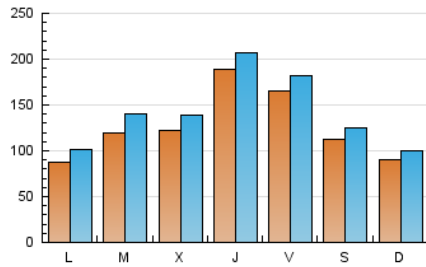

4. Gràfiques (Nacional i Internacional)

4.1 Per dia de la setmana (promig)

N. únics / Visites (x 100)