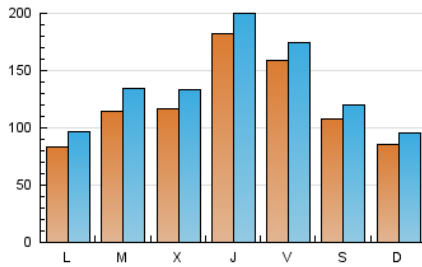

4. Gràfiques (Nacional)

4.1 Per dia de la setmana (promig)

N. únics / Visites (x 100)