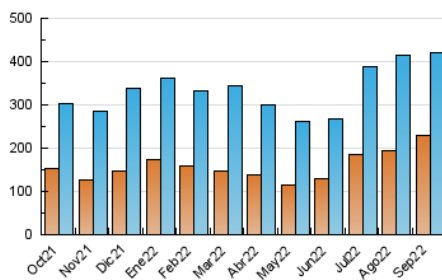

##### 4.1 Per dia de la setmana (promig)

N. únics / Visites (x 100)

Pàgines (x 100)

##### 4.2 Per franja horària (promig)

Visites\_\_ (x 1000)

Pàgines (x 1000)

##### 4.3 Per mesos

N. únics / Visites (x 1000)

Pàgines (x 1000)