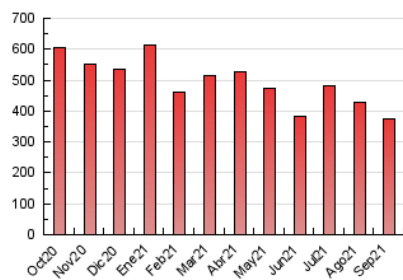

#### 3. Per dia del mes (Nacional)

Dia	N. únics	Visites	Pàgines	Dia	N. únics	Visites	Pàgines	Dia	N. únics	Visites	Pàgines
1	9.627	11.354	16.844	11	4.630	5.340	9.289	21	6.107	7.162	12.262
2	6.424	7.435	11.584	12	4.848	5.771	9.747	22	7.786	9.100	14.040
3	6.438	7.418	11.134	13	4.828	5.662	9.817	23	7.435	8.626	13.145
4	7.051	8.131	11.727	14	5.744	6.647	10.911	24	10.087	11.671	16.817
5	6.774	7.687	11.558	15	6.056	7.268	11.520	25	9.241	10.607	16.153
6	5.164	6.033	10.121	16	6.027	7.088	11.218	26	7.839	8.899	13.998
7	6.927	8.002	13.041	17	6.111	7.192	10.849	27	9.297	10.824	16.313
8	6.563	7.646	11.860	18	5.853	6.887	11.013	28	13.221	15.012	21.216
9	6.146	7.113	10.722	19	4.930	5.692	9.785	29	7.739	8.945	13.427
10	4.472	5.257	8.511	20	5.189	6.037	9.811	30	9.370	11.147	17.032

##### 4.1 Per dia de la setmana (promig)

N. únics / Visites (x 100)

Pàgines (x 100)

##### 4.2 Per franja horària (promig)

Visites\_\_ (x 1000)

Pàgines (x 1000)

##### 4.3 Per mesos

N. únics / Visites (x 1000)

Pàgines (x 1000)