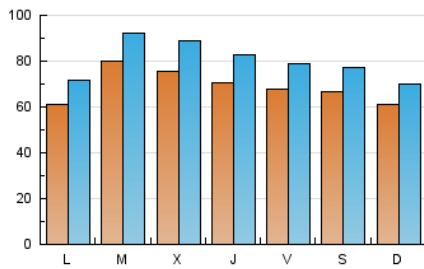

4. Gràfiques (Nacional)

4.1 Per dia de la setmana (promig)

N. únics / Visites (x 100)