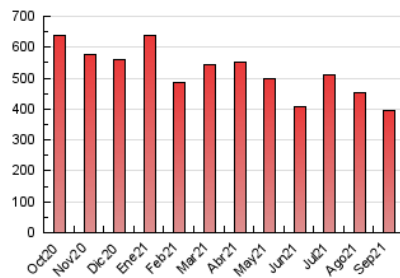

Pàgines (x 1000)