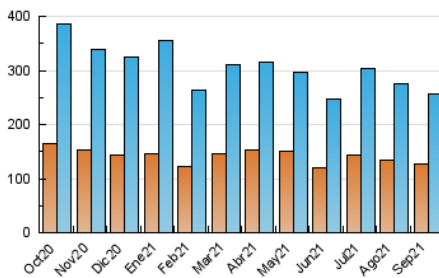

4.3 Per mesos

N. únics / Visites (x 1000)