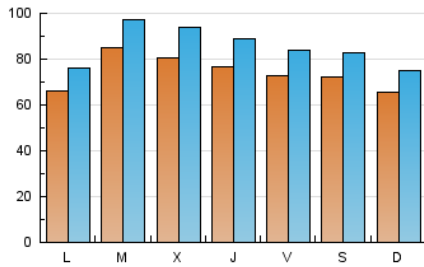

4. Gràfiques (Nacional i Internacional)

4.1 Per dia de la setmana (promig)

N. únics / Visites (x 100)