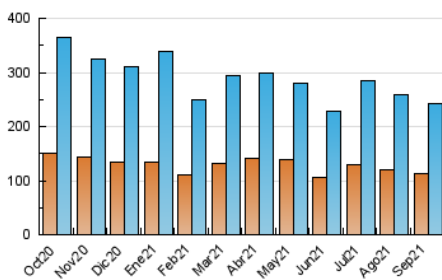

##### 4.1 Per dia de la setmana (promig)

N. únics / Visites (x 100)

Pàgines (x 100)

##### 4.2 Per franja horària (promig)

Visites\_\_ (x 1000)

Pàgines (x 1000)

##### 4.3 Per mesos

N. únics / Visites (x 1000)

Pàgines (x 1000)