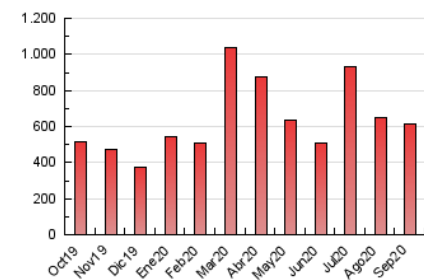

Pàgines (x 1000)