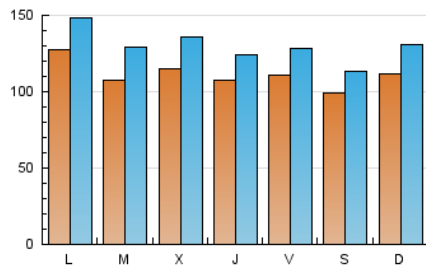

4. Gràfiques (Nacional i Internacional)

4.1 Per dia de la setmana (promig)

N. únics / Visites (x 100)