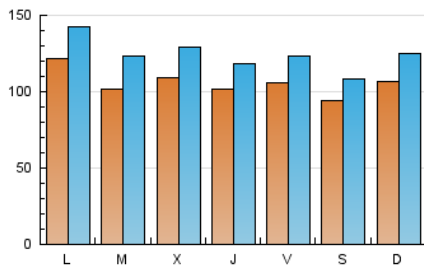

4. Gràfiques (Nacional)

4.1 Per dia de la setmana (promig)

N. únics / Visites (x 100)