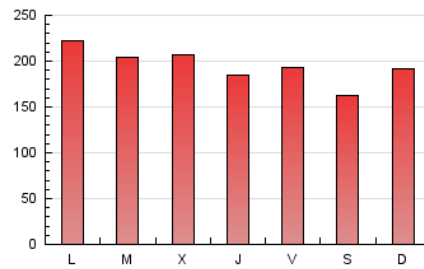

Pàgines (x 100)