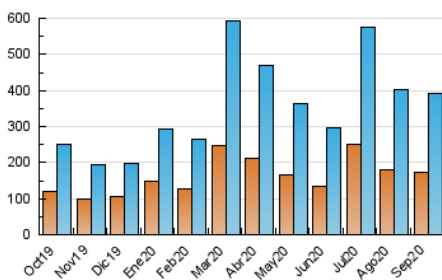

4.3 Per mesos

N. únics / Visites (x 1000)