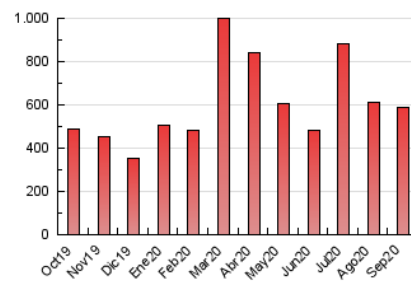

Pàgines (x 1000)