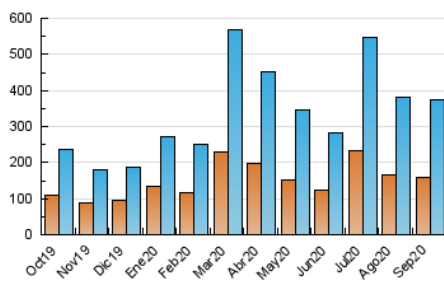

4.3 Per mesos

N. únics / Visites (x 1000)