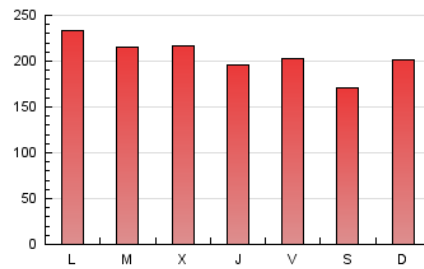

Pàgines (x 100)