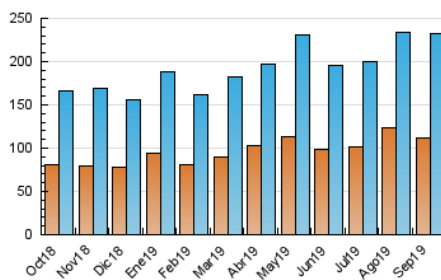

4.3 Per mesos

N. únics / Visites (x 1000)