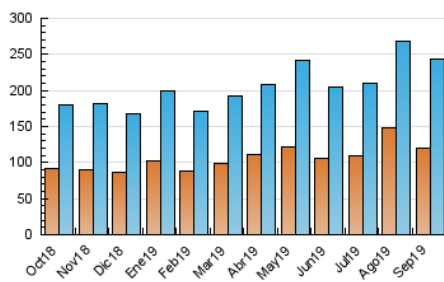

4.3 Per mesos

N. únics / Visites (x 1000)