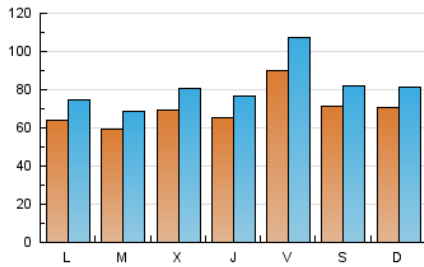

4. Gràfiques (Nacional i Internacional)

4.1 Per dia de la setmana (promig)

N. únics / Visites (x 100)