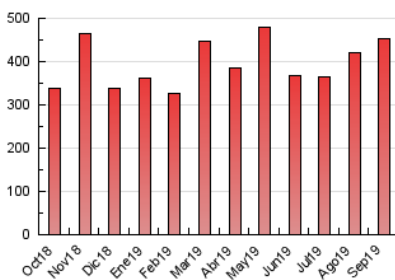

Pàgines (x 1000)