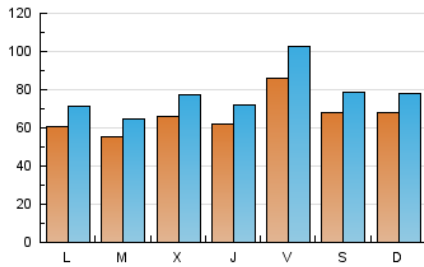

4. Gràfiques (Nacional)

4.1 Per dia de la setmana (promig)

N. únics / Visites (x 100)