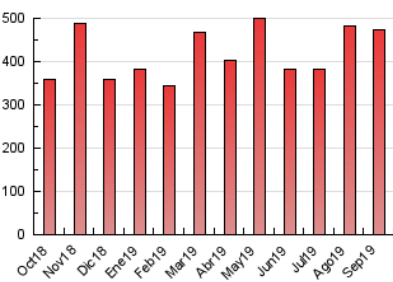

Pàgines (x 1000)