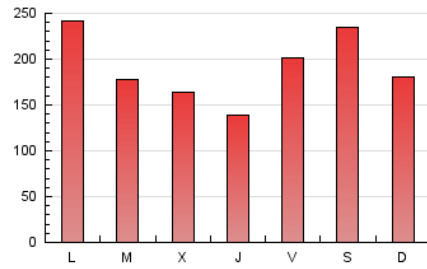

Pàgines (x 100)