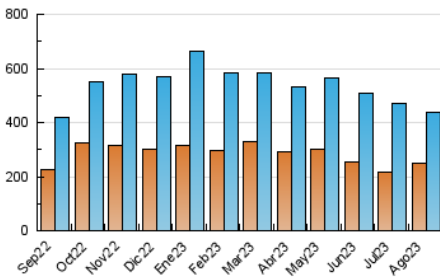

4.2 Per franja horària (promig)

Visites_ (x 1000)

Pàgines (x 1000)

4.3 Per mesos

N. únics / Visites (x 1000)