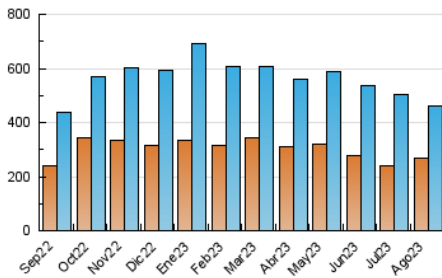

4.2 Per franja horària (promig)

Visites_ (x 1000)

Pàgines (x 1000)

4.3 Per mesos

N. únics / Visites (x 1000)