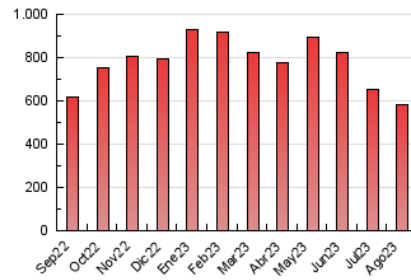

Pàgines (x 1000)