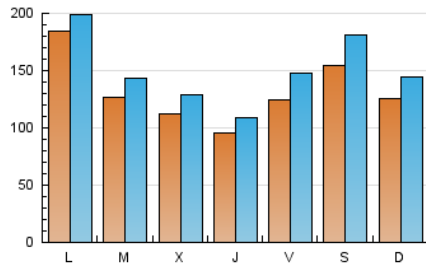

4. Gràfiques (Nacional i Internacional)

4.1 Per dia de la setmana (promig)

N. únics / Visites (x 100)