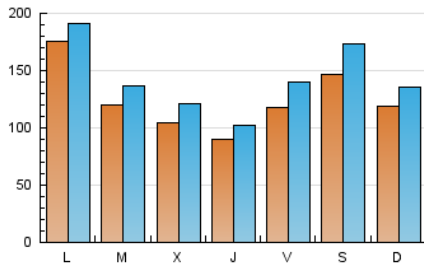

4. Gràfiques (Nacional)

4.1 Per dia de la setmana (promig)

N. únics / Visites (x 100)