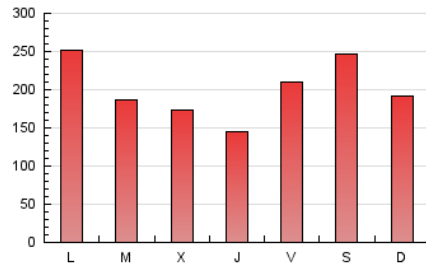

Pàgines (x 100)