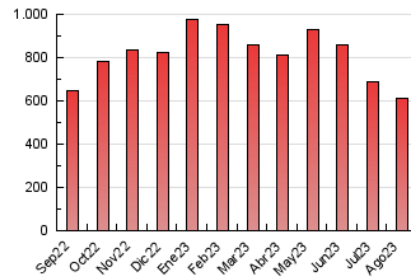

Pàgines (x 1000)