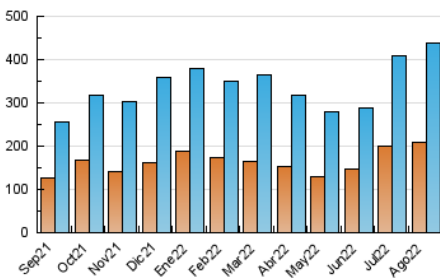

4.3 Per mesos

N. únics / Visites (x 1000)