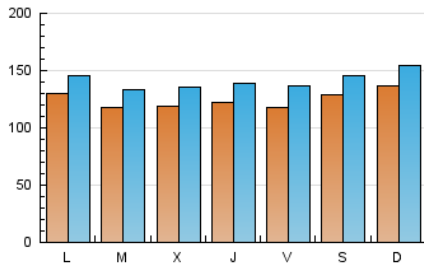

4. Gràfiques (Nacional i Internacional)

4.1 Per dia de la setmana (promig)

N. únics / Visites (x 100)