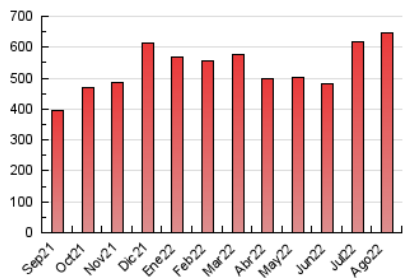

Pàgines (x 1000)