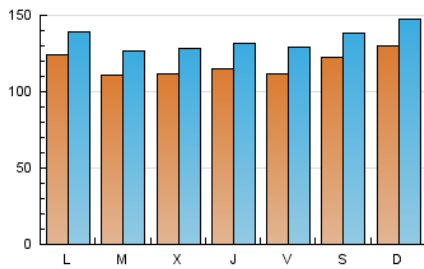

4. Gràfiques (Nacional)

4.1 Per dia de la setmana (promig)

N. únics / Visites (x 100)