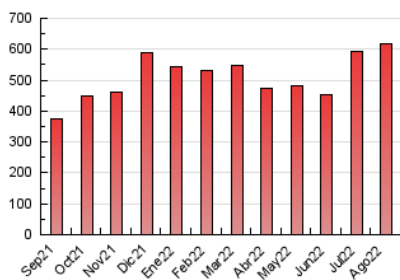

Pàgines (x 1000)