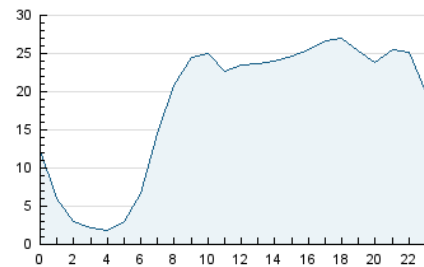

2. Seccions (Nacional i Internacional)

	PÀGINES	%
HOME	79.967	12.36 %
RESTA	567.034	87.64 %

3. Per dia del mes (Nacional i Internacional)

Dia	N. únics	Visites	Pàgines	Dia	N. únics	Visites	Pàgines	Dia	N. únics	Visites	Pàgines
1	8.914	9.959	16.349	11	9.779	11.121	16.607	21	21.797	24.316	31.916
2	13.862	15.794	23.068	12	9.519	11.026	16.287	22	17.342	19.077	25.381
3	11.347	13.029	19.186	13	10.236	11.856	17.555	23	10.901	12.327	18.107
4	15.151	16.987	24.010	14	10.139	11.557	17.591	24	11.532	13.076	18.601
5	17.941	20.386	28.354	15	11.417	12.786	19.153	25	9.654	11.273	16.177
6	13.333	14.860	20.767	16	11.770	13.440	19.501	26	9.283	10.843	15.438
7	10.715	12.043	17.087	17	13.055	14.736	21.222	27	9.229	10.503	14.997
8	10.794	12.296	21.924	18	14.084	16.289	25.903	28	11.816	13.661	19.916
9	8.467	9.612	15.973	19	10.454	12.192	21.464	29	16.579	18.576	25.799
10	9.051	10.654	19.149	20	18.648	20.987	28.699	30	13.935	15.650	23.756
								31	14.336	16.369	27.064

4. Gràfiques (Nacional i Internacional)

4.1 Per dia de la setmana (promig)

N. únics / Visites (x 100)

Pàgines (x 100)

4.2 Per franja horària (promig)

Visites (x 1000)

Pàgines (x 1000)

4.3 Per mesos