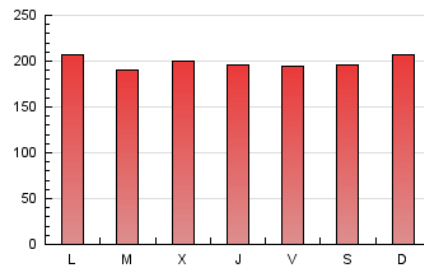

Pàgines (x 100)