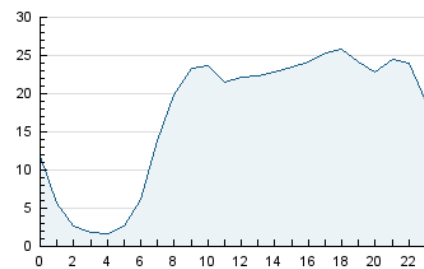

2. Seccions (Nacional)

	PÀGINES	%
HOME	75.449	12.25 %
RESTA	540.399	87.75 %

3. Per dia del mes (Nacional)

Dia	N. únics	Visites	Pàgines	Dia	N. únics	Visites	Pàgines	Dia	N. únics	Visites	Pàgines
1	8.368	9.388	15.562	11	9.167	10.450	15.641	21	21.014	23.479	30.681
2	13.219	15.136	22.154	12	8.999	10.435	15.429	22	16.644	18.346	24.234
3	10.708	12.336	18.210	13	9.616	11.145	16.594	23	10.057	11.430	16.876
4	14.421	16.273	23.053	14	9.566	10.965	16.743	24	10.983	12.438	17.698
5	17.159	19.550	27.193	15	10.843	12.149	18.203	25	9.012	10.585	15.334
6	12.690	14.173	19.843	16	11.267	12.832	18.392	26	8.695	10.241	14.562
7	10.113	11.406	16.153	17	12.292	13.950	20.005	27	8.732	9.939	14.266
8	10.157	11.583	20.857	18	13.325	15.458	24.481	28	11.289	13.061	19.073
9	7.771	8.905	14.982	19	9.848	11.516	20.495	29	16.060	17.979	24.942
10	8.362	9.884	17.903	20	17.875	20.227	27.540	30	13.266	14.937	22.738
				21				31	13.635	15.655	26.011

4. Gràfiques (Nacional)

4.1 Per dia de la setmana (promig)

N. únics / Visites (x 100)

Pàgines (x 100)

4.2 Per franja horària (promig)

Visites (x 1000)

Pàgines (x 1000)

4.3 Per mesos