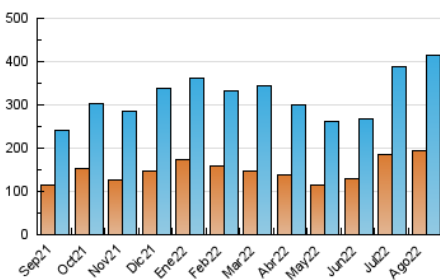

4.3 Per mesos

N. únics / Visites (x 1000)