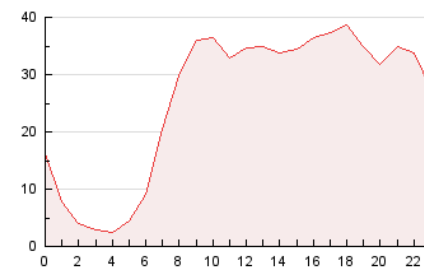

2. Seccions (Nacional)

	PÀGINES	%
HOME	75.449	12.25 %
RESTA	540.399	87.75 %

3. Per dia del mes (Nacional)

Dia	N. únics	Visites	Pàgines	Dia	N. únics	Visites	Pàgines	Dia	N. únics	Visites	Pàgines
1	8.368	9.388	15.562	11	9.167	10.450	15.641	21	21.014	23.479	30.681
2	13.219	15.136	22.154	12	8.999	10.435	15.429	22	16.644	18.346	24.234
3	10.708	12.336	18.210	13	9.616	11.145	16.594	23	10.057	11.430	16.876
4	14.421	16.273	23.053	14	9.566	10.965	16.743	24	10.983	12.438	17.698
5	17.159	19.550	27.193	15	10.843	12.149	18.203	25	9.012	10.585	15.334
6	12.690	14.173	19.843	16	11.267	12.832	18.392	26	8.695	10.241	14.562
7	10.113	11.406	16.153	17	12.292	13.950	20.005	27	8.732	9.939	14.266
8	10.157	11.583	20.857	18	13.325	15.458	24.481	28	11.289	13.061	19.073
9	7.771	8.905	14.982	19	9.848	11.516	20.495	29	16.060	17.979	24.942
10	8.362	9.884	17.903	20	17.875	20.227	27.540	30	13.266	14.937	22.738
				21				31	13.635	15.655	26.011

4. Gràfiques (Nacional)

4.1 Per dia de la setmana (promig)

N. únics / Visites (x 100)

Pàgines (x 100)

4.2 Per franja horària (promig)

Visites (x 1000)

Pàgines (x 1000)

4.3 Per mesos