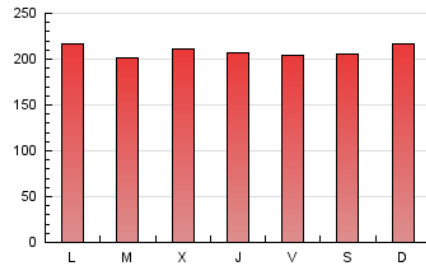

Pàgines (x 100)