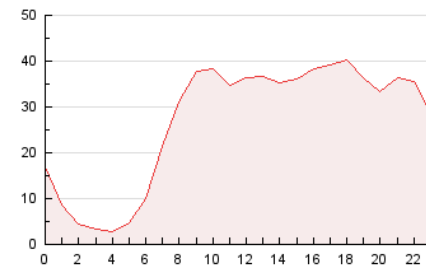

2. Seccions (Nacional i Internacional)

	PÀGINES	%
HOME	79.967	12.36 %
RESTA	567.034	87.64 %

3. Per dia del mes (Nacional i Internacional)

Dia	N. únics	Visites	Pàgines	Dia	N. únics	Visites	Pàgines	Dia	N. únics	Visites	Pàgines
1	8.914	9.959	16.349	11	9.779	11.121	16.607	21	21.797	24.316	31.916
2	13.862	15.794	23.068	12	9.519	11.026	16.287	22	17.342	19.077	25.381
3	11.347	13.029	19.186	13	10.236	11.856	17.555	23	10.901	12.327	18.107
4	15.151	16.987	24.010	14	10.139	11.557	17.591	24	11.532	13.076	18.601
5	17.941	20.386	28.354	15	11.417	12.786	19.153	25	9.654	11.273	16.177
6	13.333	14.860	20.767	16	11.770	13.440	19.501	26	9.283	10.843	15.438
7	10.715	12.043	17.087	17	13.055	14.736	21.222	27	9.229	10.503	14.997
8	10.794	12.296	21.924	18	14.084	16.289	25.903	28	11.816	13.661	19.916
9	8.467	9.612	15.973	19	10.454	12.192	21.464	29	16.579	18.576	25.799
10	9.051	10.654	19.149	20	18.648	20.987	28.699	30	13.935	15.650	23.756
								31	14.336	16.369	27.064

4. Gràfiques (Nacional i Internacional)

4.1 Per dia de la setmana (promig)

N. únics / Visites (x 100)

Pàgines (x 100)

4.2 Per franja horària (promig)

Visites (x 1000)

Pàgines (x 1000)

4.3 Per mesos