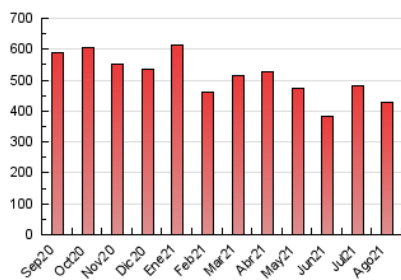

Pàgines (x 1000)