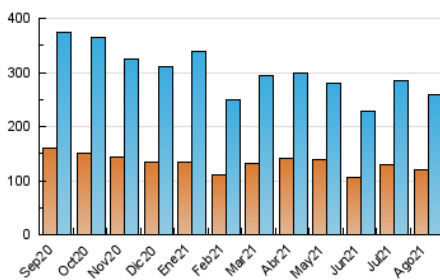

4.3 Per mesos

N. únics / Visites (x 1000)