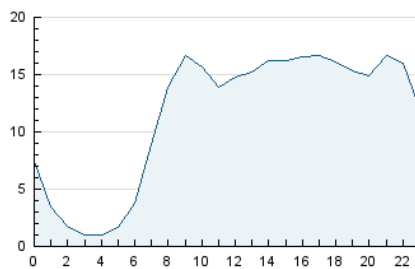

2. Seccions (Nacional i Internacional)

| | PÀGINES | % |
|--------------|---------|---------|
| HOME | 83.684 | 18.54 % |
| RESTA | 367.743 | 81.46 % |

3. Per dia del mes (Nacional i Internacional)

| Dia | N. únics | Visites | Pàgines | Dia | N. únics | Visites | Pàgines | Dia | N. únics | Visites | Pàgines |
|-----|----------|---------|---------|-----|----------|---------|---------|-----|----------|---------|---------|
| 1 | 6.003 | 7.113 | 12.672 | 11 | 7.255 | 8.543 | 13.720 | 21 | 8.318 | 9.241 | 13.668 |
| 2 | 6.813 | 8.383 | 14.337 | 12 | 6.665 | 7.746 | 12.050 | 22 | 6.637 | 7.514 | 11.728 |
| 3 | 7.235 | 8.815 | 16.072 | 13 | 6.622 | 7.737 | 12.709 | 23 | 5.291 | 6.101 | 9.898 |
| 4 | 11.124 | 13.326 | 21.309 | 14 | 11.511 | 12.937 | 19.051 | 24 | 7.511 | 8.646 | 13.851 |
| 5 | 10.727 | 12.319 | 18.629 | 15 | 8.442 | 9.381 | 14.239 | 25 | 6.658 | 7.588 | 11.638 |
| 6 | 7.418 | 8.680 | 14.286 | 16 | 8.299 | 9.566 | 15.417 | 26 | 6.267 | 7.274 | 12.052 |
| 7 | 6.272 | 7.340 | 12.059 | 17 | 7.798 | 9.055 | 15.053 | 27 | 7.054 | 8.278 | 16.938 |
| 8 | 5.773 | 6.684 | 12.722 | 18 | 8.022 | 9.254 | 16.298 | 28 | 7.296 | 8.411 | 15.747 |
| 9 | 7.056 | 8.208 | 12.919 | 19 | 7.999 | 9.259 | 15.099 | 29 | 7.944 | 9.025 | 15.322 |
| 10 | 8.397 | 9.745 | 16.094 | 20 | 6.680 | 7.717 | 12.494 | 30 | 7.091 | 8.100 | 13.181 |
| | | | | | | | | 31 | 11.972 | 13.887 | 20.175 |

4. Gràfiques (Nacional i Internacional)

4.1 Per dia de la setmana (promig)

N. únics / Visites (x 100)

Pàgines (x 100)

4.2 Per franja horària (promig)

Visites (x 1000)

Pàgines (x 1000)

4.3 Per mesos