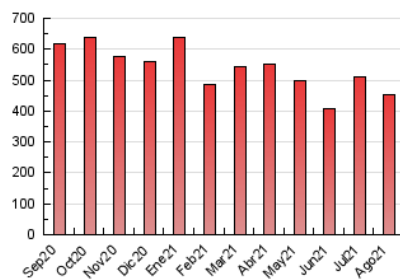

Pàgines (x 1000)