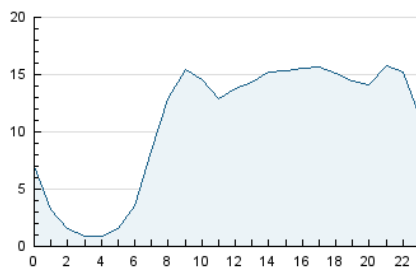

2. Seccions (Nacional)

| | PÀGINES | % |
|--------------|---------|---------|
| HOME | 78.935 | 18.42 % |
| RESTA | 349.492 | 81.58 % |

3. Per dia del mes (Nacional)

| Dia | N. únics | Visites | Pàgines | Dia | N. únics | Visites | Pàgines | Dia | N. únics | Visites | Pàgines |
|-----|----------|---------|---------|-----|----------|---------|---------|-----|----------|---------|---------|
| 1 | 5.477 | 6.544 | 11.927 | 11 | 6.745 | 8.021 | 13.039 | 21 | 7.869 | 8.785 | 13.047 |
| 2 | 6.341 | 7.869 | 13.622 | 12 | 6.159 | 7.216 | 11.415 | 22 | 6.207 | 7.076 | 11.181 |
| 3 | 6.653 | 8.212 | 15.250 | 13 | 6.061 | 7.180 | 11.979 | 23 | 4.926 | 5.701 | 9.347 |
| 4 | 10.530 | 12.657 | 20.352 | 14 | 11.040 | 12.361 | 18.188 | 24 | 7.082 | 8.186 | 13.210 |
| 5 | 9.998 | 11.566 | 17.653 | 15 | 7.980 | 8.836 | 13.535 | 25 | 6.175 | 7.089 | 10.981 |
| 6 | 6.812 | 8.021 | 13.424 | 16 | 7.813 | 9.064 | 14.697 | 26 | 5.889 | 6.810 | 11.430 |
| 7 | 5.803 | 6.863 | 11.472 | 17 | 7.127 | 8.345 | 14.115 | 27 | 6.635 | 7.803 | 16.219 |
| 8 | 5.242 | 6.120 | 11.743 | 18 | 7.398 | 8.585 | 15.360 | 28 | 6.856 | 7.941 | 15.123 |
| 9 | 6.604 | 7.728 | 12.235 | 19 | 7.462 | 8.695 | 14.295 | 29 | 7.469 | 8.511 | 14.653 |
| 10 | 7.839 | 9.147 | 15.309 | 20 | 6.191 | 7.228 | 11.848 | 30 | 6.691 | 7.667 | 12.569 |
| | | | | | | | | 31 | 11.219 | 13.125 | 19.209 |

4. Gràfiques (Nacional)

4.1 Per dia de la setmana (promig)

N. únics / Visites (x 100)

Pàgines (x 100)

4.2 Per franja horària (promig)

Visites (x 1000)

Pàgines (x 1000)

4.3 Per mesos