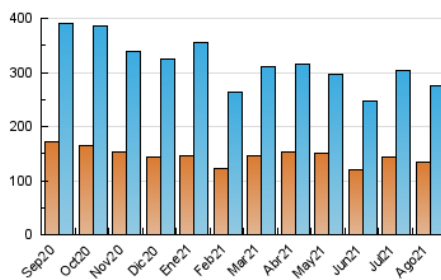

4.3 Per mesos

N. únics / Visites (x 1000)