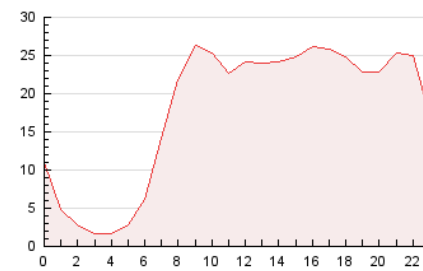

2. Seccions (Nacional)

| | PÀGINES | % |
|--------------|---------|---------|
| HOME | 78.935 | 18.42 % |
| RESTA | 349.492 | 81.58 % |

3. Per dia del mes (Nacional)

| Dia | N. únics | Visites | Pàgines | Dia | N. únics | Visites | Pàgines | Dia | N. únics | Visites | Pàgines |
|-----|----------|---------|---------|-----|----------|---------|---------|-----|----------|---------|---------|
| 1 | 5.477 | 6.544 | 11.927 | 11 | 6.745 | 8.021 | 13.039 | 21 | 7.869 | 8.785 | 13.047 |
| 2 | 6.341 | 7.869 | 13.622 | 12 | 6.159 | 7.216 | 11.415 | 22 | 6.207 | 7.076 | 11.181 |
| 3 | 6.653 | 8.212 | 15.250 | 13 | 6.061 | 7.180 | 11.979 | 23 | 4.926 | 5.701 | 9.347 |
| 4 | 10.530 | 12.657 | 20.352 | 14 | 11.040 | 12.361 | 18.188 | 24 | 7.082 | 8.186 | 13.210 |
| 5 | 9.998 | 11.566 | 17.653 | 15 | 7.980 | 8.836 | 13.535 | 25 | 6.175 | 7.089 | 10.981 |
| 6 | 6.812 | 8.021 | 13.424 | 16 | 7.813 | 9.064 | 14.697 | 26 | 5.889 | 6.810 | 11.430 |
| 7 | 5.803 | 6.863 | 11.472 | 17 | 7.127 | 8.345 | 14.115 | 27 | 6.635 | 7.803 | 16.219 |
| 8 | 5.242 | 6.120 | 11.743 | 18 | 7.398 | 8.585 | 15.360 | 28 | 6.856 | 7.941 | 15.123 |
| 9 | 6.604 | 7.728 | 12.235 | 19 | 7.462 | 8.695 | 14.295 | 29 | 7.469 | 8.511 | 14.653 |
| 10 | 7.839 | 9.147 | 15.309 | 20 | 6.191 | 7.228 | 11.848 | 30 | 6.691 | 7.667 | 12.569 |
| | | | | | | | | 31 | 11.219 | 13.125 | 19.209 |

4. Gràfiques (Nacional)

4.1 Per dia de la setmana (promig)

N. únics / Visites (x 100)

Pàgines (x 100)

4.2 Per franja horària (promig)

Visites (x 1000)

Pàgines (x 1000)

4.3 Per mesos