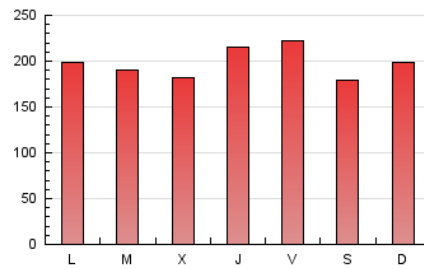

Pàgines (x 100)