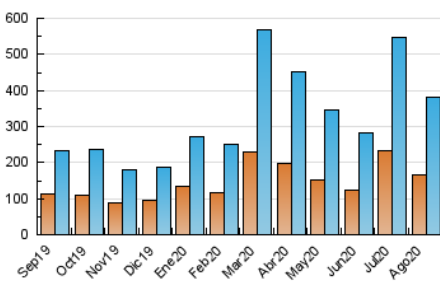

4.3 Per mesos

N. únics / Visites (x 1000)