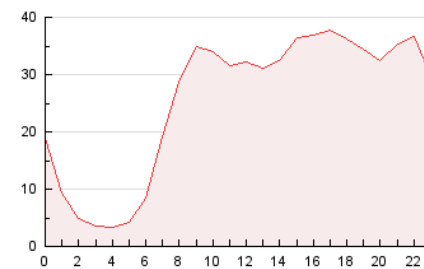

2. Seccions (Nacional)

	PÀGINES	%
HOME	99.820	16.30 %
RESTA	512.672	83.70 %

3. Per dia del mes (Nacional)

Dia	N. únics	Visites	Pàgines	Dia	N. únics	Visites	Pàgines	Dia	N. únics	Visites	Pàgines
1	11.358	13.446	21.200	11	12.297	14.172	22.328	21	9.229	10.772	17.048
2	8.371	9.936	16.122	12	9.850	11.903	19.882	22	8.118	9.470	15.334
3	9.225	11.170	18.927	13	11.458	13.388	21.065	23	11.368	13.127	20.203
4	9.953	12.023	21.360	14	11.655	13.636	21.962	24	9.988	11.775	18.906
5	8.286	9.872	16.244	15	10.078	11.739	18.676	25	9.500	11.252	18.644
6	9.862	11.818	19.284	16	10.985	12.945	19.822	26	8.725	10.328	17.297
7	15.567	18.421	27.614	17	7.341	8.495	14.048	27	12.388	15.119	24.112
8	12.114	14.016	21.000	18	6.495	7.636	13.802	28	11.763	14.060	22.468
9	16.482	19.849	31.193	19	10.023	11.835	19.415	29	7.024	8.120	13.422
10	19.780	23.171	34.435	20	11.640	13.948	21.545	30	5.975	7.015	12.298
								31	5.705	6.817	12.836

4. Gràfiques (Nacional)

4.1 Per dia de la setmana (promig)

N. únics / Visites (x 100)

Pàgines (x 100)

4.2 Per franja horària (promig)

Visites (x 1000)

Pàgines (x 1000)

4.3 Per mesos