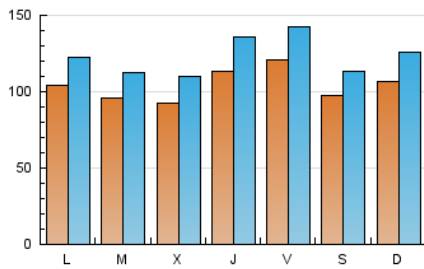

4. Gràfiques (Nacional)

4.1 Per dia de la setmana (promig)

N. únics / Visites (x 100)