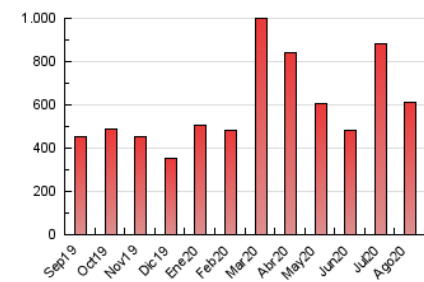

Pàgines (x 1000)