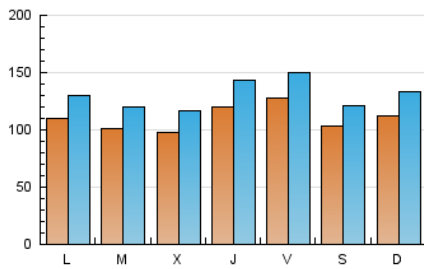

4. Gràfiques (Nacional i Internacional)

4.1 Per dia de la setmana (promig)

N. únics / Visites (x 100)