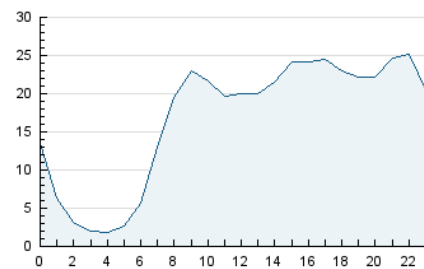

2. Seccions (Nacional i Internacional)

	PÀGINES	%
HOME	106.653	16.40 %
RESTA	543.623	83.60 %

3. Per dia del mes (Nacional i Internacional)

Dia	N. únics	Visites	Pàgines	Dia	N. únics	Visites	Pàgines	Dia	N. únics	Visites	Pàgines
1	11.943	14.127	22.283	11	12.871	14.834	23.463	21	9.863	11.481	18.184
2	8.929	10.581	17.361	12	10.403	12.538	20.933	22	8.740	10.186	16.552
3	9.835	11.913	20.414	13	12.169	14.183	22.495	23	12.157	14.022	21.741
4	10.533	12.703	22.641	14	12.409	14.549	23.393	24	10.688	12.575	20.170
5	8.834	10.490	17.292	15	10.815	12.573	20.009	25	10.208	12.066	20.045
6	10.379	12.424	20.359	16	11.654	13.750	21.169	26	9.355	11.052	18.540
7	16.239	19.204	29.046	17	7.892	9.139	15.151	27	12.988	15.814	25.167
8	12.815	14.815	22.292	18	7.030	8.265	14.792	28	12.458	14.823	23.608
9	17.237	20.714	32.554	19	10.738	12.673	20.694	29	7.524	8.684	14.259
10	20.554	24.071	35.952	20	12.433	14.881	23.058	30	6.385	7.470	13.039
								31	6.126	7.288	13.620

4. Gràfiques (Nacional i Internacional)

4.1 Per dia de la setmana (promig)

N. únics / Visites (x 100)

Pàgines (x 100)

4.2 Per franja horària (promig)

Visites (x 1000)

Pàgines (x 1000)

4.3 Per mesos