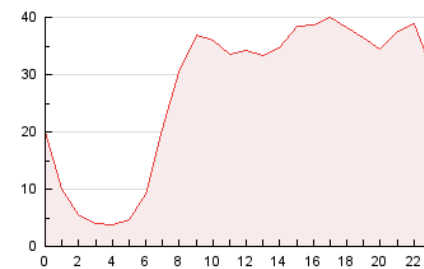

2. Seccions (Nacional i Internacional)

	PÀGINES	%
HOME	106.653	16.40 %
RESTA	543.623	83.60 %

3. Per dia del mes (Nacional i Internacional)

Dia	N. únics	Visites	Pàgines	Dia	N. únics	Visites	Pàgines	Dia	N. únics	Visites	Pàgines
1	11.943	14.127	22.283	11	12.871	14.834	23.463	21	9.863	11.481	18.184
2	8.929	10.581	17.361	12	10.403	12.538	20.933	22	8.740	10.186	16.552
3	9.835	11.913	20.414	13	12.169	14.183	22.495	23	12.157	14.022	21.741
4	10.533	12.703	22.641	14	12.409	14.549	23.393	24	10.688	12.575	20.170
5	8.834	10.490	17.292	15	10.815	12.573	20.009	25	10.208	12.066	20.045
6	10.379	12.424	20.359	16	11.654	13.750	21.169	26	9.355	11.052	18.540
7	16.239	19.204	29.046	17	7.892	9.139	15.151	27	12.988	15.814	25.167
8	12.815	14.815	22.292	18	7.030	8.265	14.792	28	12.458	14.823	23.608
9	17.237	20.714	32.554	19	10.738	12.673	20.694	29	7.524	8.684	14.259
10	20.554	24.071	35.952	20	12.433	14.881	23.058	30	6.385	7.470	13.039
								31	6.126	7.288	13.620

4. Gràfiques (Nacional i Internacional)

4.1 Per dia de la setmana (promig)

N. únics / Visites (x 100)

Pàgines (x 100)

4.2 Per franja horària (promig)

Visites (x 1000)

Pàgines (x 1000)

4.3 Per mesos