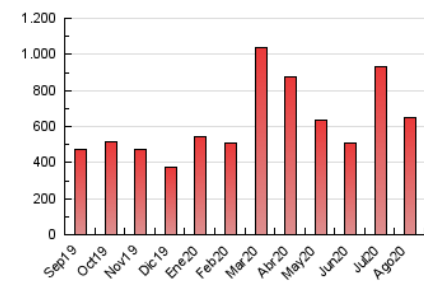

Pàgines (x 1000)