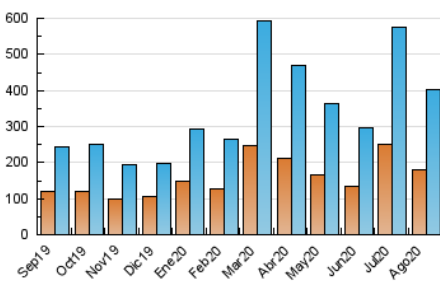

4.3 Per mesos

N. únics / Visites (x 1000)