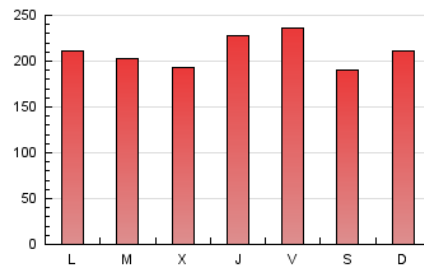

Pàgines (x 100)