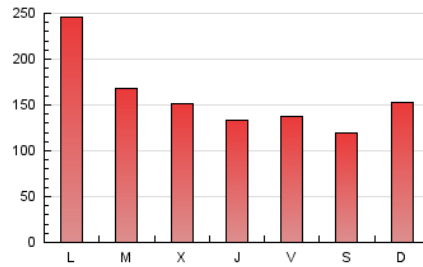

Pàgines (x 100)