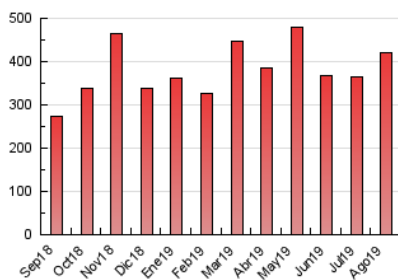

Pàgines (x 1000)