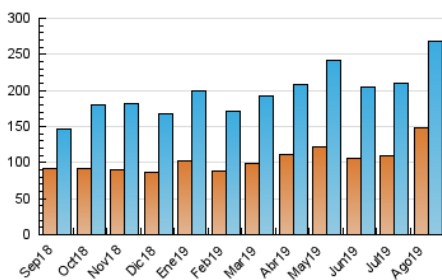

4.3 Per mesos

N. únics / Visites (x 1000)