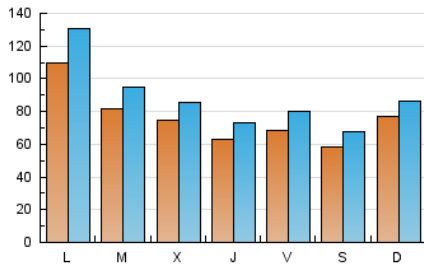

2. Seccions (Nacional i Internacional)

	PÀGINES	%
HOME	71.191	14.74 %
RESTA	411.766	85.26 %

3. Per dia del mes (Nacional i Internacional)

Dia	N. únics	Visites	Pàgines	Dia	N. únics	Visites	Pàgines	Dia	N. únics	Visites	Pàgines
1	4.665	5.372	10.392	11	7.620	8.778	14.266	21	5.673	6.685	12.749
2	5.108	5.908	11.189	12	23.217	28.515	53.559	22	6.659	7.742	13.949
3	4.042	4.651	8.404	13	9.879	11.432	19.623	23	8.603	9.832	15.975
4	5.771	6.516	11.037	14	8.364	9.694	16.838	24	5.583	6.410	10.515
5	4.833	5.590	10.773	15	6.965	7.883	14.672	25	5.947	6.738	10.621
6	8.548	9.599	16.684	16	6.018	6.861	12.196	26	8.417	9.624	15.739
7	10.320	11.350	19.504	17	7.761	8.891	17.867	27	6.884	8.259	14.598
8	7.259	8.449	15.139	18	11.570	12.642	25.202	28	5.660	6.519	11.545
9	5.228	6.259	11.647	19	7.513	8.551	18.356	29	6.002	6.921	12.695
10	5.052	5.858	10.005	20	7.401	8.664	16.225	30	9.368	11.044	18.087
								31	6.831	7.871	12.906

4. Gràfiques (Nacional i Internacional)

4.1 Per dia de la setmana (promig)

N. únics / Visites (x 100)

Pàgines (x 100)

4.2 Per franja horària (promig)

Visites (x 1000)

Pàgines (x 1000)

4.3 Per mesos