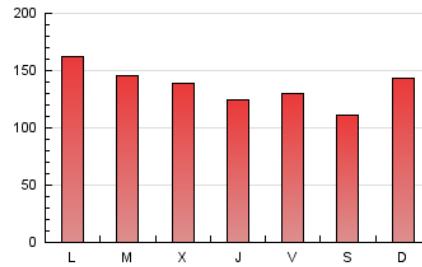

Pàgines (x 100)