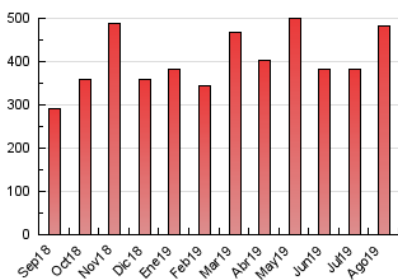

Pàgines (x 1000)