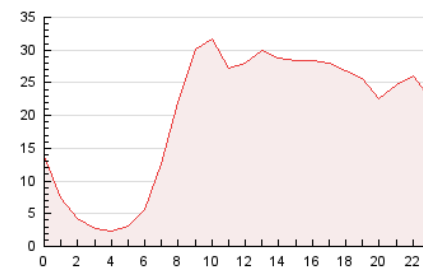

2. Seccions (Nacional i Internacional)

	PÀGINES	%
HOME	71.191	14.74 %
RESTA	411.766	85.26 %

3. Per dia del mes (Nacional i Internacional)

Dia	N. únics	Visites	Pàgines	Dia	N. únics	Visites	Pàgines	Dia	N. únics	Visites	Pàgines
1	4.665	5.372	10.392	11	7.620	8.778	14.266	21	5.673	6.685	12.749
2	5.108	5.908	11.189	12	23.217	28.515	53.559	22	6.659	7.742	13.949
3	4.042	4.651	8.404	13	9.879	11.432	19.623	23	8.603	9.832	15.975
4	5.771	6.516	11.037	14	8.364	9.694	16.838	24	5.583	6.410	10.515
5	4.833	5.590	10.773	15	6.965	7.883	14.672	25	5.947	6.738	10.621
6	8.548	9.599	16.684	16	6.018	6.861	12.196	26	8.417	9.624	15.739
7	10.320	11.350	19.504	17	7.761	8.891	17.867	27	6.884	8.259	14.598
8	7.259	8.449	15.139	18	11.570	12.642	25.202	28	5.660	6.519	11.545
9	5.228	6.259	11.647	19	7.513	8.551	18.356	29	6.002	6.921	12.695
10	5.052	5.858	10.005	20	7.401	8.664	16.225	30	9.368	11.044	18.087
								31	6.831	7.871	12.906

4. Gràfiques (Nacional i Internacional)

4.1 Per dia de la setmana (promig)

N. únics / Visites (x 100)

Pàgines (x 100)

4.2 Per franja horària (promig)

Visites (x 1000)

Pàgines (x 1000)

4.3 Per mesos