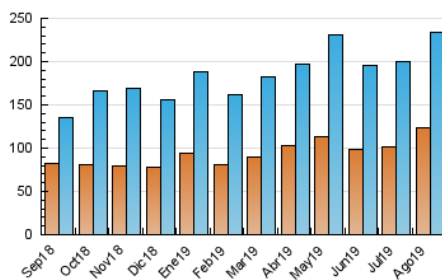

4.3 Per mesos

N. únics / Visites (x 1000)