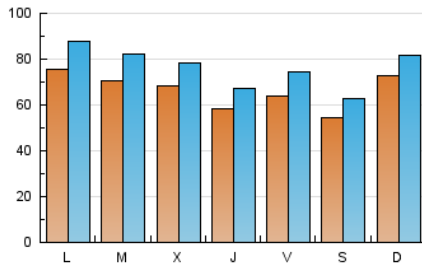

4. Gràfiques (Nacional)

4.1 Per dia de la setmana (promig)

N. únics / Visites (x 100)