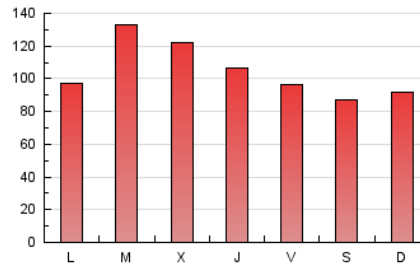

Pàgines (x 100)