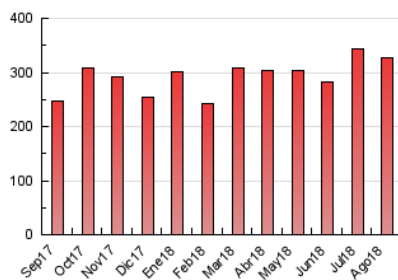

Pàgines (x 1000)