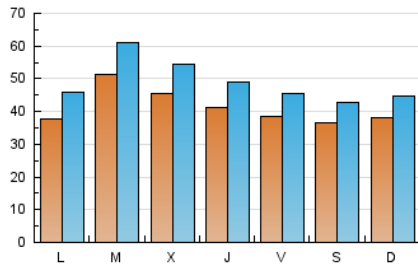

4. Gràfiques (Nacional)

4.1 Per dia de la setmana (promig)

N. únics / Visites (x 100)