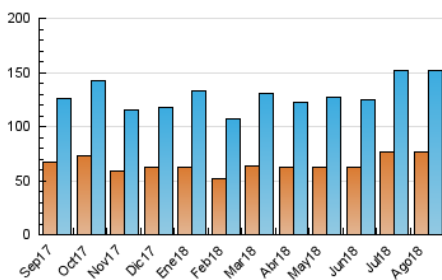

4.3 Per mesos

N. únics / Visites (x 1000)