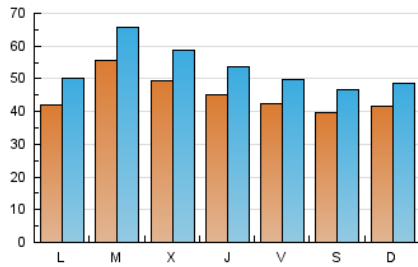

4. Gràfiques (Nacional i Internacional)

4.1 Per dia de la setmana (promig)

N. únics / Visites (x 100)