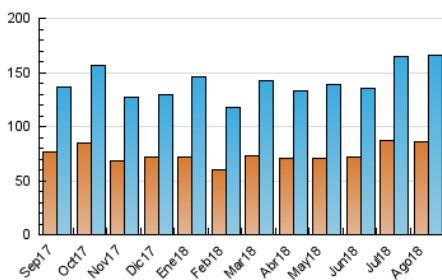

4.3 Per mesos

N. únics / Visites (x 1000)