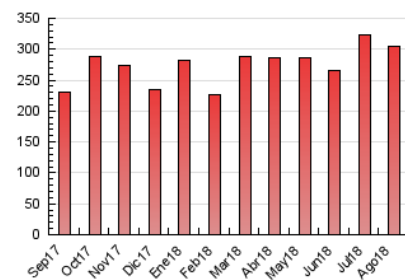

Pàgines (x 1000)