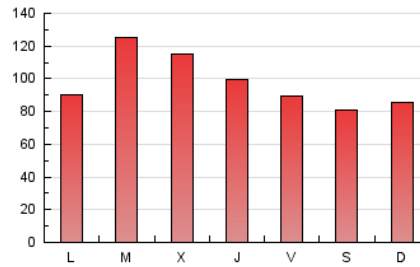

Pàgines (x 100)