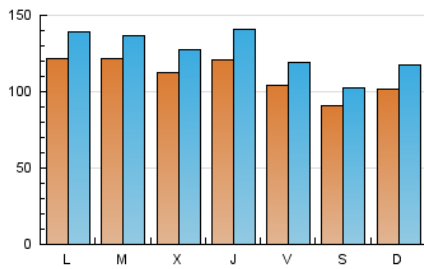

4. Gràfiques (Nacional)

4.1 Per dia de la setmana (promig)

N. únics / Visites (x 100)