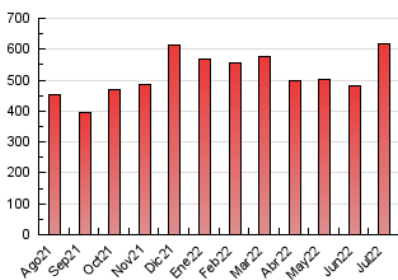

Pàgines (x 1000)