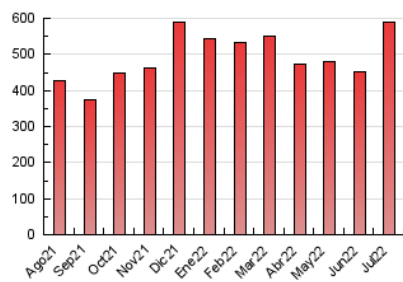

Pàgines (x 1000)