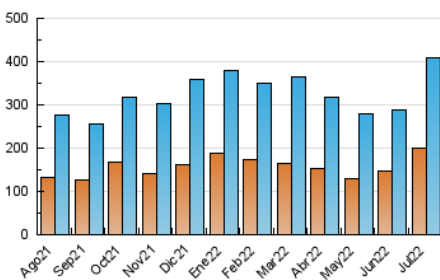

4.3 Per mesos

N. únics / Visites (x 1000)