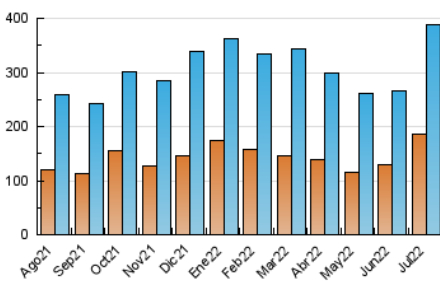

4.3 Per mesos

N. únics / Visites (x 1000)