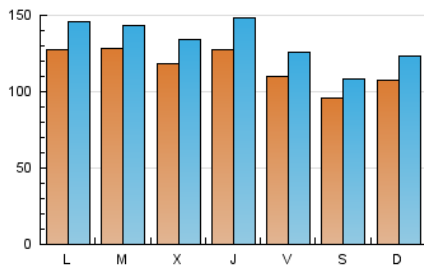

4. Gràfiques (Nacional i Internacional)

4.1 Per dia de la setmana (promig)

N. únics / Visites (x 100)