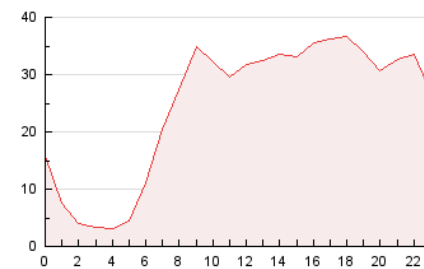

#### 3. Per dia del mes (Nacional)

Dia	N. únics	Visites	Pàgines	Dia	N. únics	Visites	Pàgines	Dia	N. únics	Visites	Pàgines
1	11.004	12.686	20.140	11	13.455	15.198	21.727	21	12.543	14.184	20.582
2	9.687	10.805	17.048	12	15.734	17.001	21.829	22	12.211	13.967	20.312
3	15.146	17.715	27.116	13	8.282	9.478	14.160	23	11.439	12.555	18.856
4	11.547	13.339	35.151	14	12.133	13.664	19.650	24	7.915	8.912	12.936
5	11.792	13.472	21.117	15	6.988	8.138	14.550	25	15.524	17.901	24.391
6	10.494	11.827	16.874	16	8.710	10.112	17.090	26	14.073	15.773	21.936
7	9.250	10.830	17.390	17	10.251	12.313	17.922	27	9.075	10.332	14.527
8	10.226	11.391	17.243	18	8.193	9.382	13.515	28	14.486	17.760	25.053
9	7.393	8.643	13.555	19	7.128	8.493	13.949	29	11.614	13.314	19.461
10	10.039	11.391	17.615	20	17.213	19.487	26.980	30	8.147	9.282	14.242
								31	7.559	8.587	14.005

4. Gràfiques (Nacional)

4.1 Per dia de la setmana (promig)

N. únics / Visites (x 100)

Pàgines (x 100)

4.2 Per franja horària (promig)

Visites (x 1000)

Pàgines (x 1000)

4.3 Per mesos