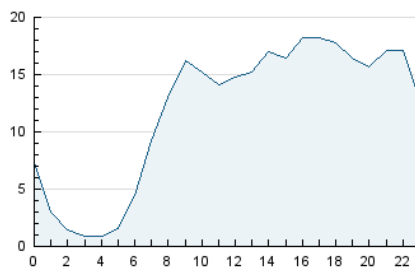

#### 3. Per dia del mes (Nacional)

Dia	N. únics	Visites	Pàgines	Dia	N. únics	Visites	Pàgines	Dia	N. únics	Visites	Pàgines
1	7.806	9.293	16.105	11	8.402	9.925	17.478	21	7.837	9.053	14.345
2	5.567	6.597	12.151	12	7.681	9.096	15.393	22	8.680	10.464	18.105
3	4.838	5.684	10.955	13	7.847	9.420	15.705	23	8.040	10.022	16.918
4	6.297	7.427	13.437	14	7.344	8.763	14.976	24	10.117	12.418	20.759
5	6.257	7.289	12.288	15	6.860	8.121	13.327	25	7.913	9.451	15.031
6	6.281	7.379	12.900	16	11.840	15.122	26.605	26	8.048	9.645	15.552
7	6.253	7.433	12.470	17	15.106	19.530	36.585	27	8.294	9.823	16.387
8	6.375	7.425	13.370	18	8.480	10.510	17.999	28	6.932	8.143	12.791
9	5.463	6.595	10.779	19	7.158	8.461	13.783	29	6.449	7.558	12.396
10	6.921	8.039	13.029	20	7.915	9.260	15.283	30	7.855	8.907	13.613
								31	6.197	7.478	12.911

4. Gràfiques (Nacional)

4.1 Per dia de la setmana (promig)

N. únics / Visites (x 100)

Pàgines (x 100)

4.2 Per franja horària (promig)

Visites\_\_ (x 1000)

Pàgines (x 1000)

4.3 Per mesos