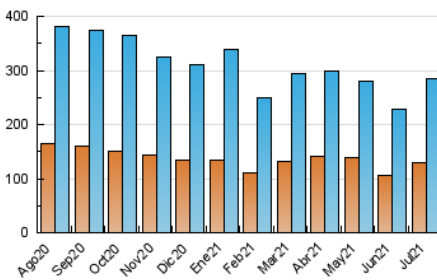

4.3 Per mesos

N. únics / Visites (x 1000)