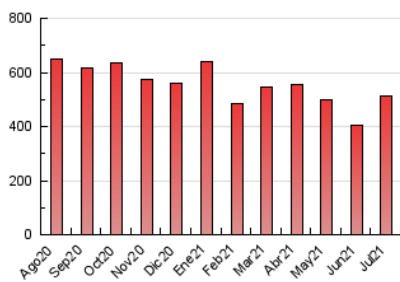

Pàgines (x 1000)