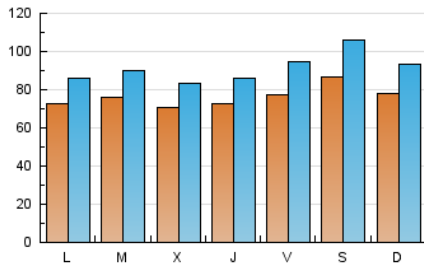

4. Gràfiques (Nacional)

4.1 Per dia de la setmana (promig)

N. únics / Visites (x 100)