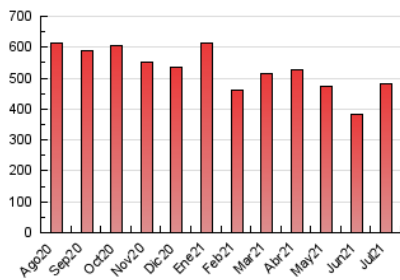

Pàgines (x 1000)