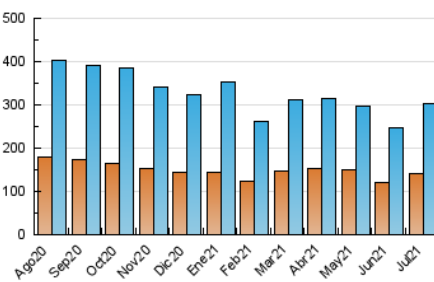

4.3 Per mesos

N. únics / Visites (x 1000)