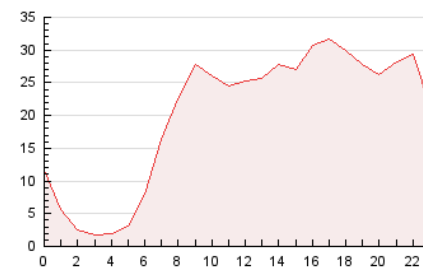

#### 3. Per dia del mes (Nacional)

Dia	N. únics	Visites	Pàgines	Dia	N. únics	Visites	Pàgines	Dia	N. únics	Visites	Pàgines
1	7.806	9.293	16.105	11	8.402	9.925	17.478	21	7.837	9.053	14.345
2	5.567	6.597	12.151	12	7.681	9.096	15.393	22	8.680	10.464	18.105
3	4.838	5.684	10.955	13	7.847	9.420	15.705	23	8.040	10.022	16.918
4	6.297	7.427	13.437	14	7.344	8.763	14.976	24	10.117	12.418	20.759
5	6.257	7.289	12.288	15	6.860	8.121	13.327	25	7.913	9.451	15.031
6	6.281	7.379	12.900	16	11.840	15.122	26.605	26	8.048	9.645	15.552
7	6.253	7.433	12.470	17	15.106	19.530	36.585	27	8.294	9.823	16.387
8	6.375	7.425	13.370	18	8.480	10.510	17.999	28	6.932	8.143	12.791
9	5.463	6.595	10.779	19	7.158	8.461	13.783	29	6.449	7.558	12.396
10	6.921	8.039	13.029	20	7.915	9.260	15.283	30	7.855	8.907	13.613
								31	6.197	7.478	12.911

4. Gràfiques (Nacional)

4.1 Per dia de la setmana (promig)

N. únics / Visites (x 100)

Pàgines (x 100)

4.2 Per franja horària (promig)

Visites\_\_ (x 1000)

Pàgines (x 1000)

4.3 Per mesos