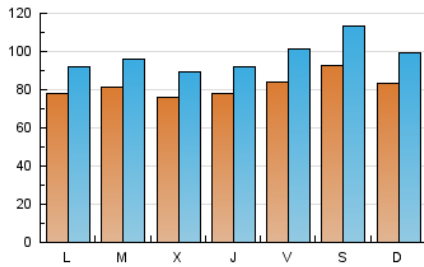

4. Gràfiques (Nacional i Internacional)

4.1 Per dia de la setmana (promig)

N. únics / Visites (x 100)