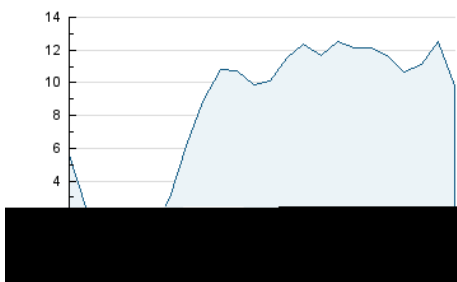

4.2 Per franja horària (promig)

Visites (x 1000)