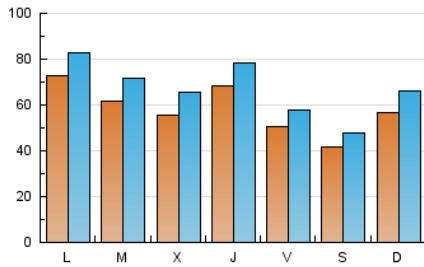

4. Gràfiques (Nacional i Internacional)

4.1 Per dia de la setmana (promig)

N. únics / Visites (x 100)