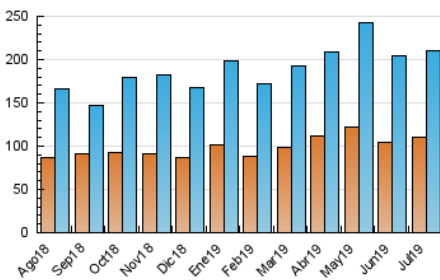

4.2 Per franja horària (promig)

Visites (x 1000)

Pàgines (x 1000)

4.3 Per mesos

N. únics / Visites (x 1000)