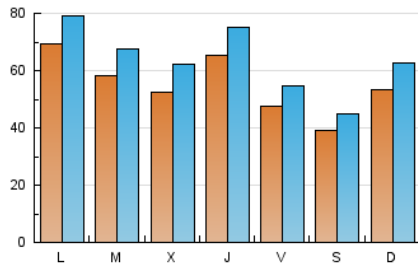

4. Gràfiques (Nacional)

4.1 Per dia de la setmana (promig)

N. únics / Visites (x 100)