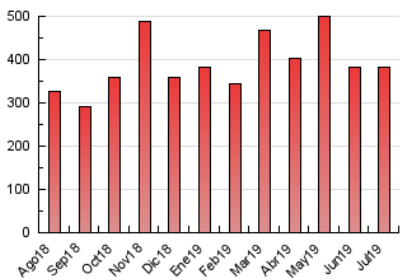

Pàgines (x 1000)