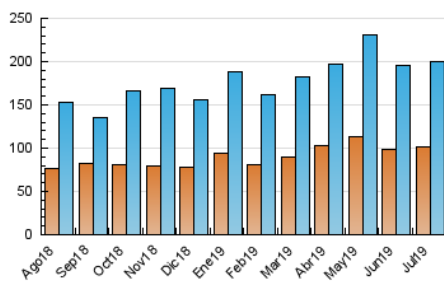

4.3 Per mesos

N. únics / Visites (x 1000)