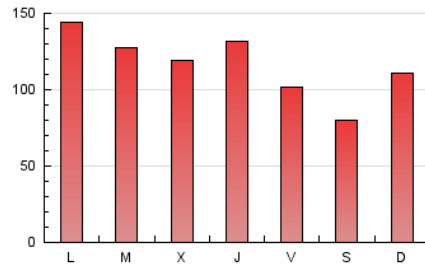

Pàgines (x 100)