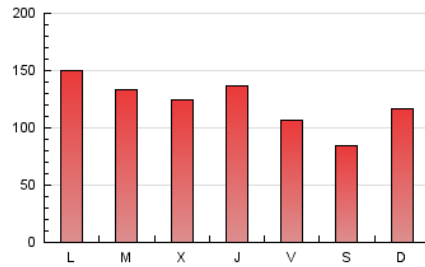

Pàgines (x 100)