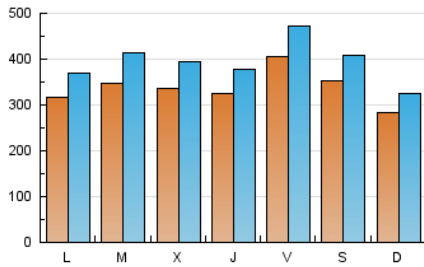

4. Gràfiques (Nacional)

4.1 Per dia de la setmana (promig)

N. únics / Visites (x 100)