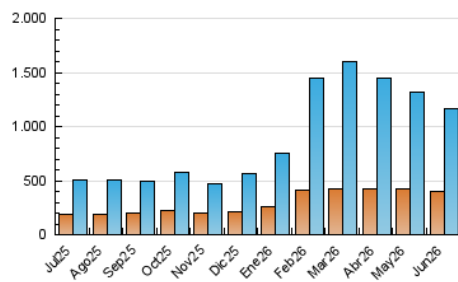

2. Seccions (Nacional)

	PÀGINES	%
HOME	106.277	6.77 %
RESTA	1.463.707	93.23 %

3. Per dia del mes (Nacional)

Dia	N. únics	Visites	Pàgines	Dia	N. únics	Visites	Pàgines	Dia	N. únics	Visites	Pàgines
1	40.877	48.200	65.558	11	27.499	32.073	46.384	21	31.058	35.724	46.381
2	41.606	49.845	65.888	12	38.610	46.563	63.022	22	26.083	29.791	40.804
3	36.655	41.672	55.828	13	32.984	38.479	51.915	23	24.728	29.357	37.631
4	35.185	40.411	56.056	14	20.433	23.371	31.836	24	24.489	29.498	38.664
5	45.418	51.669	69.541	15	32.520	38.851	52.277	25	28.181	33.266	44.434
6	28.106	32.917	43.487	16	44.812	54.708	68.875	26	42.020	48.399	61.617
7	26.054	30.167	40.300	17	40.598	46.996	61.615	27	46.304	53.449	66.781
8	34.707	41.594	54.837	18	38.899	45.003	59.337	28	35.840	40.249	52.961
9	36.306	42.798	59.113	19	36.453	42.546	56.881	29	24.273	26.366	36.277
10	32.526	39.202	51.847	20	34.006	38.369	50.874	30	25.531	29.811	38.963

4. Gràfiques (Nacional)

4.1 Per dia de la setmana (promig)

N. únics / Visites (x 100)

Pàgines (x 100)

4.2 Per franja horària (promig)

Visites_ (x 1000)

Pàgines (x 1000)

4.3 Per mesos

N. únics / Visites (x 1000)

Pàgines (x 1000)

5. Observacions

Este Medio Electrónico de Comunicación ha sido medido por la herramienta Google Analytics de Google (GA4).

6. Definicions bàsiques (Para més informació cal veure Normes Tècniques per al Control dels Mitjans Electrònics de Comunicació)

Visita:

Una seqüència ininterrompuda de pàgines servides a un usuari vàlid. Si aquest usuari no realitza peticions de pàgines en un període de temps (30 min) la següent petició constituirà l'inici d'una nova visita.