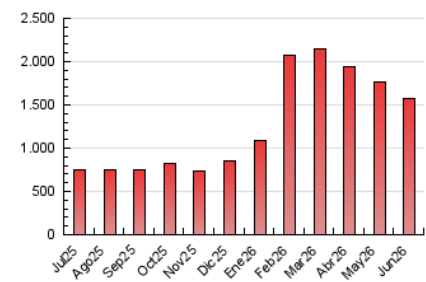

Pàgines (x 1000)