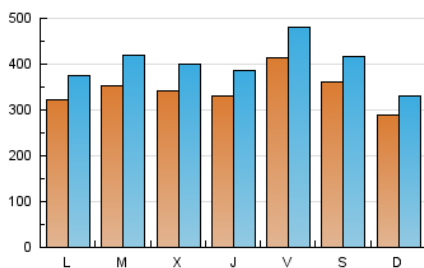

4. Gràfiques (Nacional i Internacional)

4.1 Per dia de la setmana (promig)

N. únics / Visites (x 100)