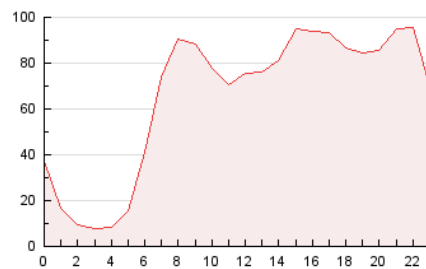

2. Seccions (Nacional)

	PÀGINES	%
HOME	106.277	6.77 %
RESTA	1.463.707	93.23 %

3. Per dia del mes (Nacional)

Dia	N. únics	Visites	Pàgines	Dia	N. únics	Visites	Pàgines	Dia	N. únics	Visites	Pàgines
1	40.877	48.200	65.558	11	27.499	32.073	46.384	21	31.058	35.724	46.381
2	41.606	49.845	65.888	12	38.610	46.563	63.022	22	26.083	29.791	40.804
3	36.655	41.672	55.828	13	32.984	38.479	51.915	23	24.728	29.357	37.631
4	35.185	40.411	56.056	14	20.433	23.371	31.836	24	24.489	29.498	38.664
5	45.418	51.669	69.541	15	32.520	38.851	52.277	25	28.181	33.266	44.434
6	28.106	32.917	43.487	16	44.812	54.708	68.875	26	42.020	48.399	61.617
7	26.054	30.167	40.300	17	40.598	46.996	61.615	27	46.304	53.449	66.781
8	34.707	41.594	54.837	18	38.899	45.003	59.337	28	35.840	40.249	52.961
9	36.306	42.798	59.113	19	36.453	42.546	56.881	29	24.273	26.366	36.277
10	32.526	39.202	51.847	20	34.006	38.369	50.874	30	25.531	29.811	38.963

4. Gràfiques (Nacional)

4.1 Per dia de la setmana (promig)

N. únics / Visites (x 100)

Pàgines (x 100)

4.2 Per franja horària (promig)

Visites_ (x 1000)

Pàgines (x 1000)

4.3 Per mesos