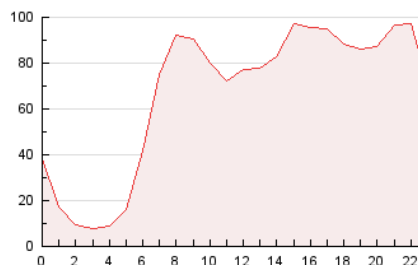

2. Seccions (Nacional i Internacional)

	PÀGINES	%
HOME	110.502	6.90 %
RESTA	1.491.283	93.10 %

3. Per dia del mes (Nacional i Internacional)

Dia	N. únics	Visites	Pàgines	Dia	N. únics	Visites	Pàgines	Dia	N. únics	Visites	Pàgines
1	41.547	48.864	66.580	11	28.154	32.984	47.468	21	31.497	36.276	47.291
2	42.155	50.708	66.874	12	39.486	47.303	64.717	22	26.454	30.180	41.600
3	37.241	42.288	56.714	13	33.748	39.250	53.258	23	25.209	29.940	38.433
4	35.675	41.027	56.851	14	20.920	24.155	32.714	24	24.867	29.974	39.397
5	46.013	52.741	70.565	15	33.286	39.635	53.481	25	28.575	33.872	45.264
6	28.622	33.668	44.380	16	45.643	55.749	70.017	26	42.742	49.462	62.710
7	26.610	30.647	41.394	17	41.430	48.000	62.822	27	47.062	54.419	67.799
8	35.372	42.341	55.902	18	40.077	46.249	61.424	28	36.434	41.028	54.045
9	36.982	43.676	60.334	19	37.107	43.265	58.196	29	24.685	26.919	37.069
10	33.082	39.974	52.777	20	34.657	38.917	51.942	30	25.987	30.270	39.767

4. Gràfiques (Nacional i Internacional)

4.1 Per dia de la setmana (promig)

N. únics / Visites (x 100)

Pàgines (x 100)

4.2 Per franja horària (promig)

Visites_ (x 1000)

Pàgines (x 1000)

4.3 Per mesos