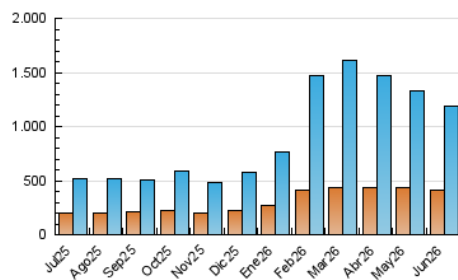

4.3 Per mesos

N. únics / Visites (x 1000)