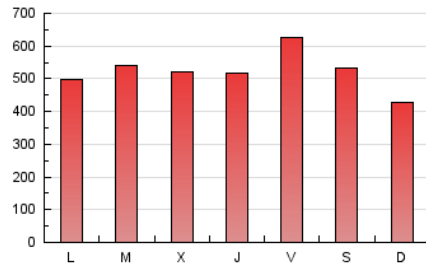

Pàgines (x 100)