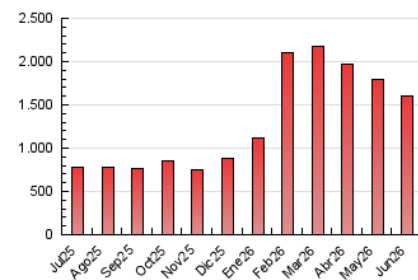

Pàgines (x 1000)