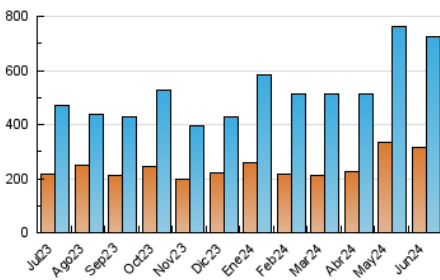

4.3 Per mesos

N. únics / Visites (x 1000)