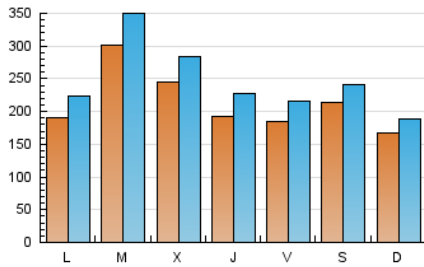

4. Gràfiques (Nacional i Internacional)

4.1 Per dia de la setmana (promig)

N. únics / Visites (x 100)