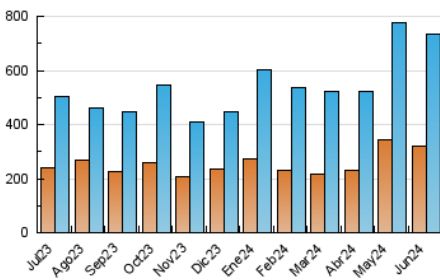

4.3 Per mesos

N. únics / Visites (x 1000)