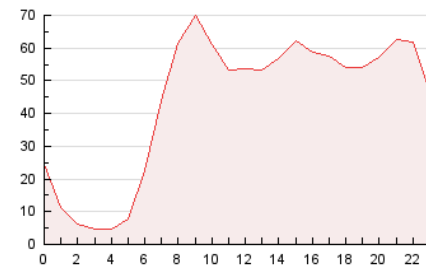

2. Seccions (Nacional)

	PÀGINES	%
HOME	104.918	9.99 %
RESTA	945.188	90.01 %

3. Per dia del mes (Nacional)

Dia	N. únics	Visites	Pàgines	Dia	N. únics	Visites	Pàgines	Dia	N. únics	Visites	Pàgines
1	27.493	30.773	44.721	11	37.428	43.189	60.505	21	15.825	19.139	29.382
2	20.063	22.244	32.765	12	32.393	37.830	51.920	22	16.438	19.043	26.990
3	23.797	26.923	39.985	13	25.625	30.452	41.114	23	13.128	15.409	22.550
4	44.235	51.198	73.802	14	22.586	25.274	35.826	24	13.243	16.111	26.315
5	18.677	21.673	30.785	15	13.918	16.313	22.693	25	17.325	20.187	33.008
6	15.490	18.165	26.536	16	15.261	17.670	24.747	26	26.080	28.951	41.821
7	18.155	21.521	30.281	17	20.351	24.318	35.583	27	17.935	20.679	29.369
8	26.022	28.041	37.282	18	20.056	23.886	34.814	28	15.507	18.309	28.954
9	18.738	20.592	28.217	19	18.741	22.734	32.896	29	20.771	24.570	38.411
10	17.270	20.789	32.898	20	16.824	20.132	31.071	30	14.325	16.868	24.865

4. Gràfiques (Nacional)

4.1 Per dia de la setmana (promig)

N. únics / Visites (x 100)

Pàgines (x 100)

4.2 Per franja horària (promig)

Visites_ (x 1000)

Pàgines (x 1000)

4.3 Per mesos