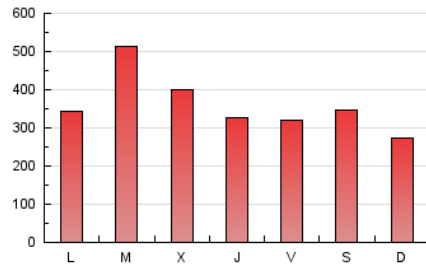

Pàgines (x 100)