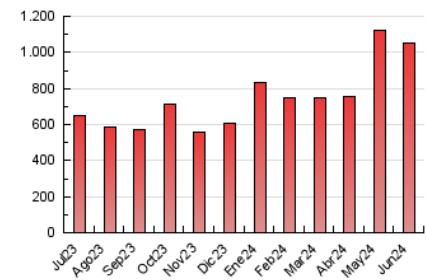

Pàgines (x 1000)