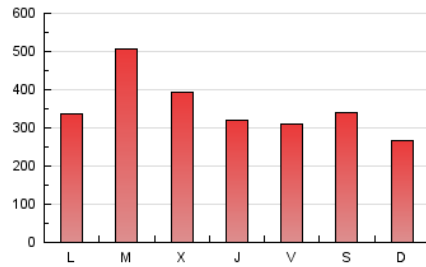

Pàgines (x 100)