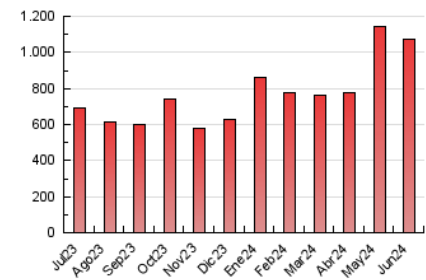

Pàgines (x 1000)