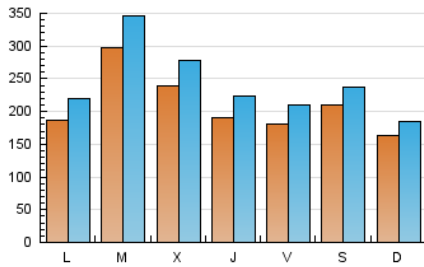

4. Gràfiques (Nacional)

4.1 Per dia de la setmana (promig)

N. únics / Visites (x 100)