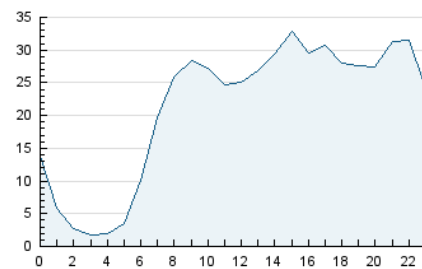

2. Seccions (Nacional)

	PÀGINES	%
HOME	87.834	10.68 %
RESTA	734.259	89.32 %

3. Per dia del mes (Nacional)

Dia	N. únics	Visites	Pàgines	Dia	N. únics	Visites	Pàgines	Dia	N. únics	Visites	Pàgines
1	12.530	14.829	21.388	11	20.499	22.513	31.001	21	10.856	12.645	20.019
2	13.887	16.648	23.359	12	15.490	17.433	26.328	22	10.843	12.752	19.553
3	14.363	17.331	23.889	13	13.541	16.151	25.160	23	14.276	16.301	26.009
4	18.791	21.515	30.003	14	14.670	17.639	25.972	24	19.696	22.626	33.369
5	13.107	15.620	25.049	15	13.188	15.546	27.159	25	16.943	19.012	26.972
6	13.139	16.017	24.264	16	13.088	15.011	22.908	26	17.186	19.080	25.693
7	16.887	18.741	26.118	17	11.821	13.619	45.636	27	10.950	13.172	19.844
8	11.821	13.996	21.783	18	15.929	17.717	48.620	28	22.579	24.965	35.830
9	8.985	10.671	16.841	19	20.964	25.510	44.512	29	14.337	16.577	26.112
10	12.255	14.384	20.439	20	18.289	20.835	33.637	30	9.694	11.244	24.626

4. Gràfiques (Nacional)

4.1 Per dia de la setmana (promig)

N. únics / Visites (x 100)

Pàgines (x 100)

4.2 Per franja horària (promig)

Visites_ (x 1000)

Pàgines (x 1000)

4.3 Per mesos