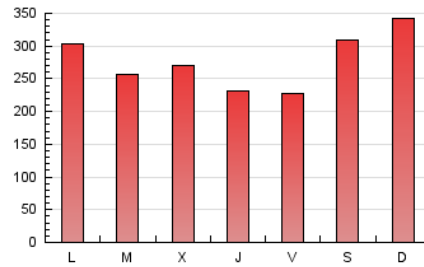

Pàgines (x 100)