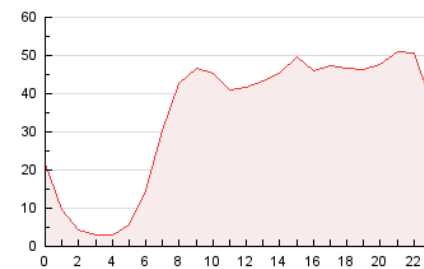

2. Seccions (Nacional)

	PÀGINES	%
HOME	87.834	10.68 %
RESTA	734.259	89.32 %

3. Per dia del mes (Nacional)

Dia	N. únics	Visites	Pàgines	Dia	N. únics	Visites	Pàgines	Dia	N. únics	Visites	Pàgines
1	12.530	14.829	21.388	11	20.499	22.513	31.001	21	10.856	12.645	20.019
2	13.887	16.648	23.359	12	15.490	17.433	26.328	22	10.843	12.752	19.553
3	14.363	17.331	23.889	13	13.541	16.151	25.160	23	14.276	16.301	26.009
4	18.791	21.515	30.003	14	14.670	17.639	25.972	24	19.696	22.626	33.369
5	13.107	15.620	25.049	15	13.188	15.546	27.159	25	16.943	19.012	26.972
6	13.139	16.017	24.264	16	13.088	15.011	22.908	26	17.186	19.080	25.693
7	16.887	18.741	26.118	17	11.821	13.619	45.636	27	10.950	13.172	19.844
8	11.821	13.996	21.783	18	15.929	17.717	48.620	28	22.579	24.965	35.830
9	8.985	10.671	16.841	19	20.964	25.510	44.512	29	14.337	16.577	26.112
10	12.255	14.384	20.439	20	18.289	20.835	33.637	30	9.694	11.244	24.626

4. Gràfiques (Nacional)

4.1 Per dia de la setmana (promig)

N. únics / Visites (x 100)

Pàgines (x 100)

4.2 Per franja horària (promig)

Visites_ (x 1000)

Pàgines (x 1000)

4.3 Per mesos