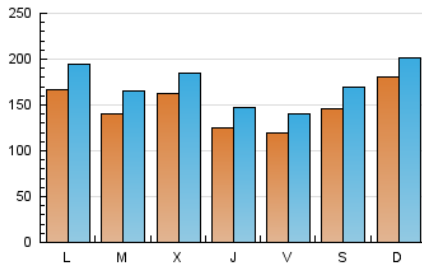

4. Gràfiques (Nacional)

4.1 Per dia de la setmana (promig)

N. únics / Visites (x 100)