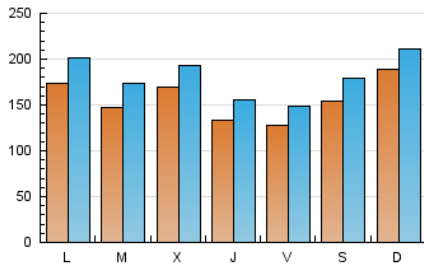

4. Gràfiques (Nacional i Internacional)

4.1 Per dia de la setmana (promig)

N. únics / Visites (x 100)