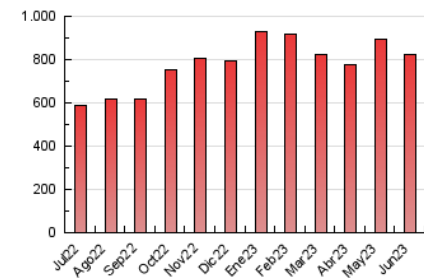

Pàgines (x 1000)