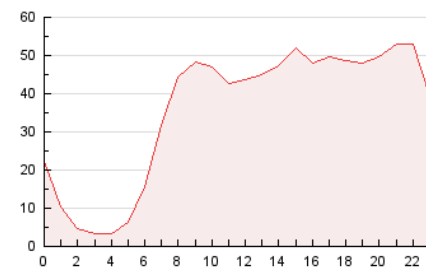

2. Seccions (Nacional i Internacional)

	PÀGINES	%
HOME	92.278	10.77 %
RESTA	764.222	89.23 %

3. Per dia del mes (Nacional i Internacional)

Dia	N. únics	Visites	Pàgines	Dia	N. únics	Visites	Pàgines	Dia	N. únics	Visites	Pàgines
1	13.548	15.917	22.829	11	21.019	23.151	31.901	21	11.473	13.306	20.934
2	14.798	17.688	24.637	12	16.046	18.039	27.141	22	11.467	13.398	20.386
3	15.553	18.572	25.399	13	14.167	16.819	26.124	23	15.034	17.111	27.061
4	19.746	22.549	31.292	14	15.313	18.357	27.001	24	20.547	23.593	34.748
5	13.638	16.262	26.103	15	14.306	16.735	28.714	25	17.939	20.073	28.440
6	13.861	16.802	25.327	16	14.250	16.274	24.471	26	17.960	19.901	26.823
7	17.808	19.696	27.424	17	12.622	14.467	46.755	27	11.522	13.807	20.710
8	12.438	14.734	22.878	18	16.652	18.562	49.884	28	23.245	25.669	36.804
9	9.491	11.239	17.646	19	21.916	26.542	46.179	29	14.755	17.088	26.869
10	12.787	15.055	21.425	20	19.152	21.743	34.944	30	10.333	11.912	25.651

4. Gràfiques (Nacional i Internacional)

4.1 Per dia de la setmana (promig)

N. únics / Visites (x 100)

Pàgines (x 100)

4.2 Per franja horària (promig)

Visites_ (x 1000)

Pàgines (x 1000)

4.3 Per mesos