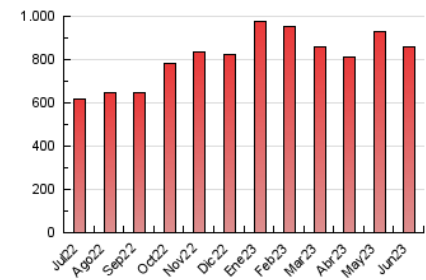

Pàgines (x 1000)