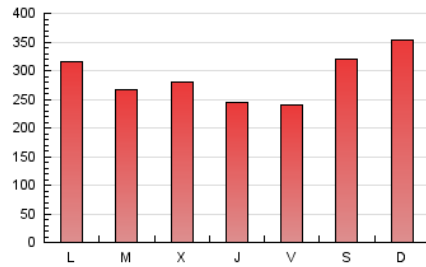

Pàgines (x 100)