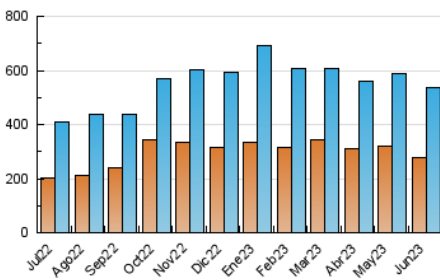

4.3 Per mesos

N. únics / Visites (x 1000)