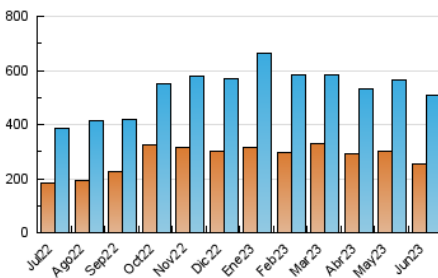

4.3 Per mesos

N. únics / Visites (x 1000)