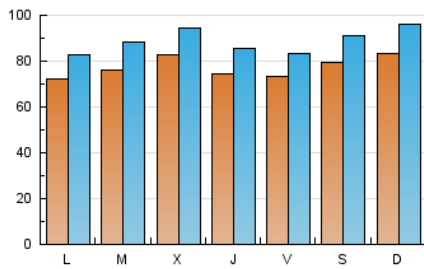

4. Gràfiques (Nacional)

4.1 Per dia de la setmana (promig)

N. únics / Visites (x 100)