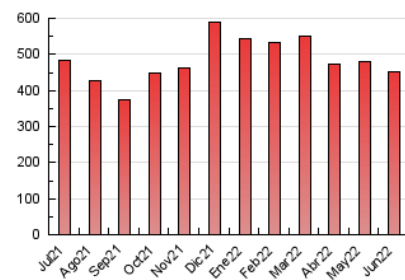

Pàgines (x 1000)