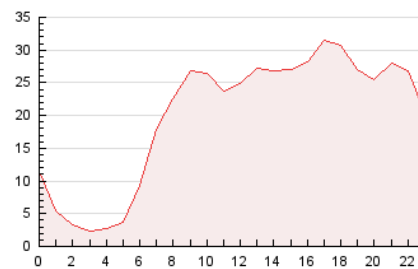

2. Seccions (Nacional i Internacional)

	PÀGINES	%
HOME	72.382	15.07 %
RESTA	407.792	84.93 %

3. Per dia del mes (Nacional i Internacional)

Dia	N. únics	Visites	Pàgines	Dia	N. únics	Visites	Pàgines	Dia	N. únics	Visites	Pàgines
1	12.042	13.472	20.398	11	9.445	10.972	17.769	21	7.626	8.698	16.709
2	7.033	8.022	13.840	12	10.761	12.257	18.038	22	8.506	9.712	16.741
3	7.744	8.489	13.424	13	8.107	9.185	16.418	23	7.899	8.952	14.516
4	7.335	8.090	13.115	14	7.640	8.778	14.405	24	8.608	9.790	15.902
5	6.734	7.653	13.703	15	7.170	8.244	13.711	25	12.123	13.768	20.588
6	7.308	8.347	14.983	16	10.727	12.207	18.202	26	9.503	10.967	19.999
7	9.487	11.006	19.985	17	7.581	8.494	13.399	27	5.949	6.899	16.214
8	8.475	9.530	16.084	18	6.948	7.991	12.766	28	8.104	9.378	15.776
9	6.254	7.149	13.122	19	9.478	11.187	18.092	29	8.265	9.496	14.744
10	7.882	9.098	15.001	20	9.888	11.053	18.587	30	7.955	9.302	13.943

4. Gràfiques (Nacional i Internacional)

4.1 Per dia de la setmana (promig)

N. únics / Visites (x 100)

Pàgines (x 100)

4.2 Per franja horària (promig)

Visites (x 1000)

Pàgines (x 1000)

4.3 Per mesos