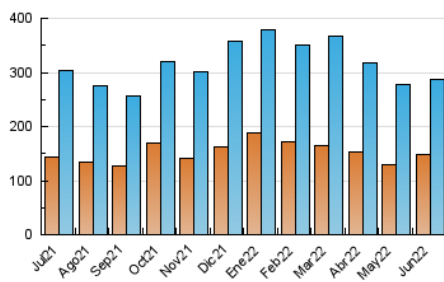

4.3 Per mesos

N. únics / Visites (x 1000)