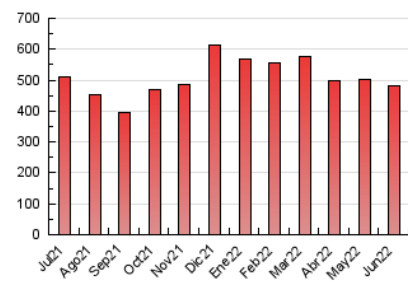

Pàgines (x 1000)