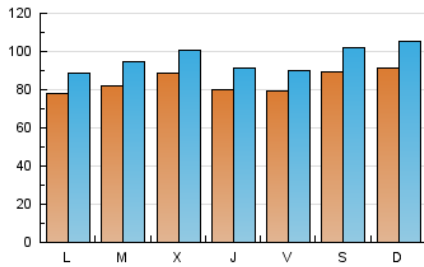

4. Gràfiques (Nacional i Internacional)

4.1 Per dia de la setmana (promig)

N. únics / Visites (x 100)