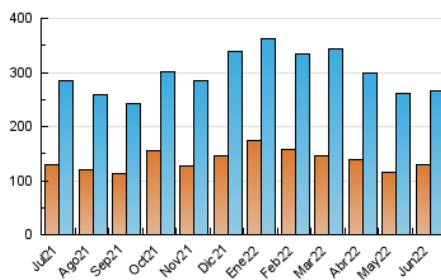

4.3 Per mesos

N. únics / Visites (x 1000)