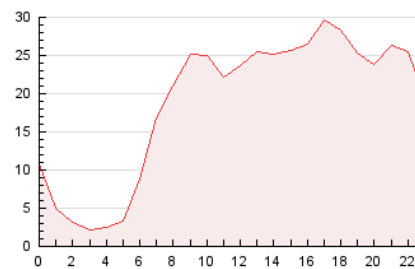

2. Seccions (Nacional)

	PÀGINES	%
HOME	68.725	15.24 %
RESTA	382.171	84.76 %

3. Per dia del mes (Nacional)

Dia	N. únics	Visites	Pàgines	Dia	N. únics	Visites	Pàgines	Dia	N. únics	Visites	Pàgines
1	11.373	12.798	19.494	11	8.907	10.422	16.972	21	7.071	8.111	15.857
2	6.592	7.529	13.070	12	10.238	11.680	17.131	22	7.942	9.100	15.924
3	7.248	7.978	12.630	13	7.538	8.589	15.555	23	7.388	8.366	13.754
4	6.871	7.615	12.494	14	7.088	8.206	13.629	24	7.816	8.955	14.501
5	6.300	7.187	13.094	15	6.586	7.679	13.009	25	9.475	10.999	17.053
6	6.863	7.896	14.366	16	10.126	11.585	17.401	26	7.887	9.204	17.672
7	8.893	10.419	19.149	17	6.903	7.818	12.512	27	5.317	6.224	15.003
8	7.892	8.959	15.270	18	6.495	7.509	12.116	28	7.382	8.634	14.836
9	5.746	6.610	12.401	19	8.802	10.464	17.193	29	7.651	8.818	13.810
10	7.302	8.491	14.166	20	9.234	10.391	17.695	30	7.321	8.646	13.139

4. Gràfiques (Nacional)

4.1 Per dia de la setmana (promig)

N. únics / Visites (x 100)

Pàgines (x 100)

4.2 Per franja horària (promig)

Visites (x 1000)

Pàgines (x 1000)

4.3 Per mesos