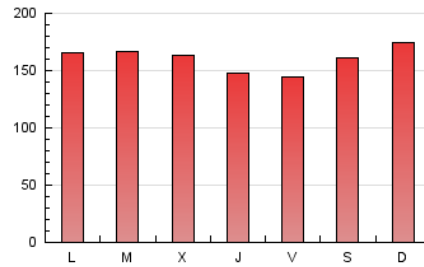

Pàgines (x 100)