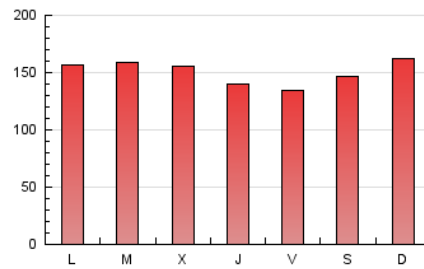

Pàgines (x 100)