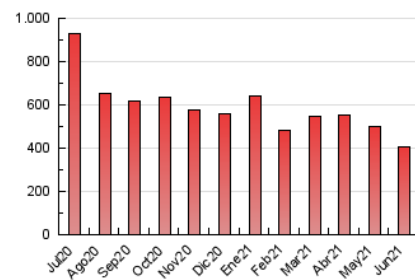

Pàgines (x 1000)