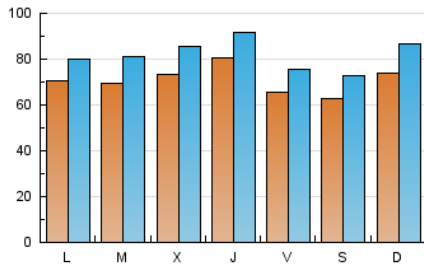

4. Gràfiques (Nacional i Internacional)

4.1 Per dia de la setmana (promig)

N. únics / Visites (x 100)