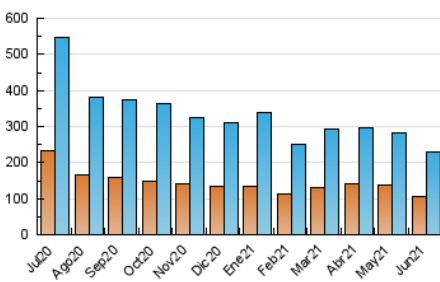

4.3 Per mesos

N. únics / Visites (x 1000)