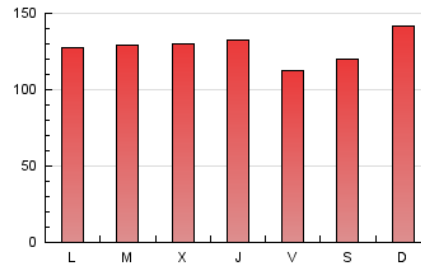

Pàgines (x 100)