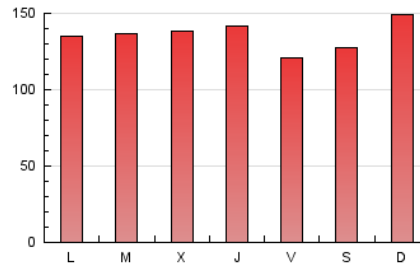

Pàgines (x 100)