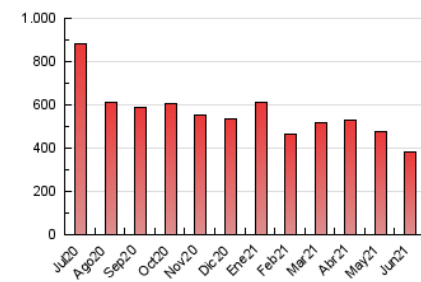

Pàgines (x 1000)