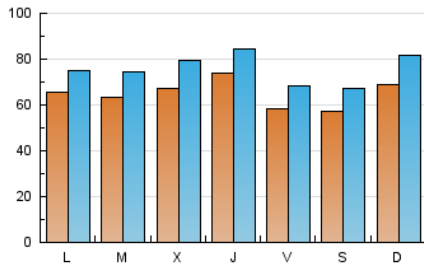

4. Gràfiques (Nacional)

4.1 Per dia de la setmana (promig)

N. únics / Visites (x 100)