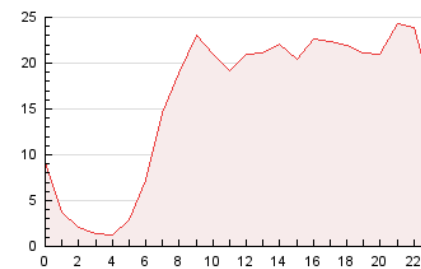

2. Seccions (Nacional)

	PÀGINES	%
HOME	71.885	18.75 %
RESTA	311.593	81.25 %

3. Per dia del mes (Nacional)

Dia	N. únics	Visites	Pàgines	Dia	N. únics	Visites	Pàgines	Dia	N. únics	Visites	Pàgines
1	6.213	7.326	12.401	11	5.815	6.852	11.336	21	5.693	6.580	11.063
2	8.980	10.703	16.226	12	5.309	6.121	14.298	22	6.765	7.981	13.791
3	9.696	11.153	17.423	13	5.936	6.955	13.454	23	5.845	6.868	11.930
4	6.288	7.346	11.939	14	5.239	6.197	11.127	24	5.110	6.002	10.269
5	5.107	5.858	9.399	15	5.573	6.573	11.640	25	5.417	6.471	11.084
6	6.748	7.915	12.564	16	6.232	7.276	12.103	26	6.667	7.922	13.292
7	9.941	11.007	17.169	17	5.760	6.691	10.589	27	8.467	10.218	19.012
8	6.789	7.673	12.477	18	5.830	6.740	10.611	28	5.459	6.306	11.691
9	5.589	6.556	10.820	19	5.915	6.918	11.157	29	6.464	7.770	14.131
10	8.886	9.885	14.812	20	6.406	7.527	11.735	30	7.070	8.440	13.935

4. Gràfiques (Nacional)

4.1 Per dia de la setmana (promig)

N. únics / Visites (x 100)

Pàgines (x 100)

4.2 Per franja horària (promig)

Visites__ (x 1000)

Pàgines (x 1000)

4.3 Per mesos