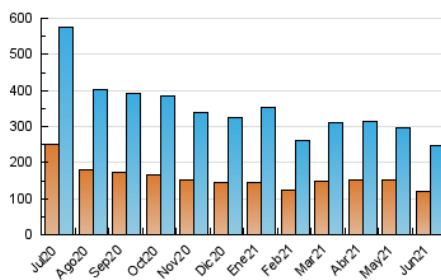

4.3 Per mesos

N. únics / Visites (x 1000)