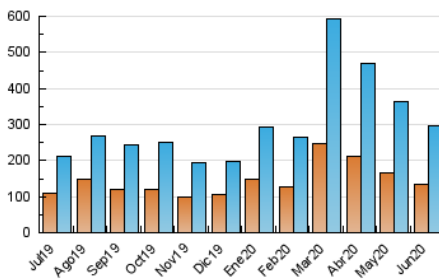

4.3 Per mesos

N. únics / Visites (x 1000)