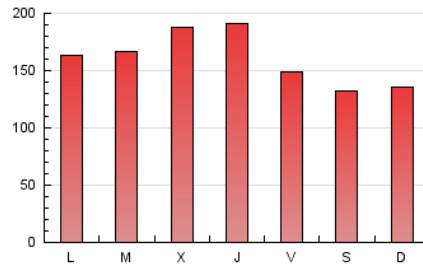

Pàgines (x 100)