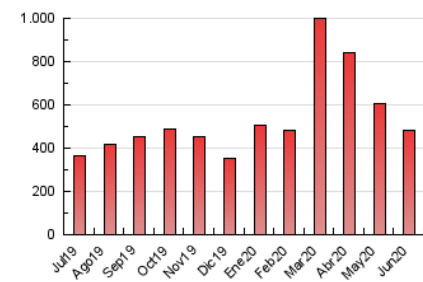

Pàgines (x 1000)