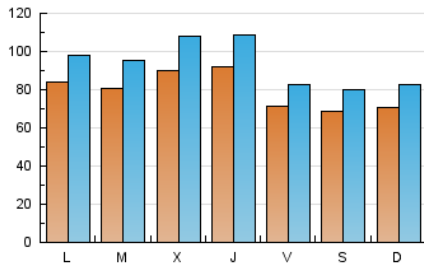

4. Gràfiques (Nacional)

4.1 Per dia de la setmana (promig)

N. únics / Visites (x 100)