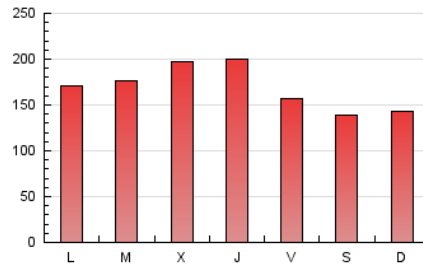

Pàgines (x 100)