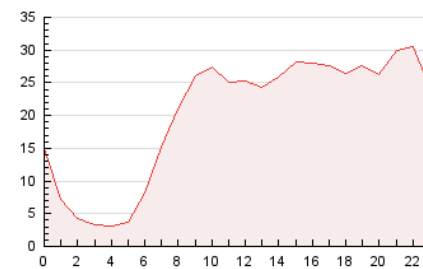

2. Seccions (Nacional)

	PÀGINES	%
HOME	77.832	16.10 %
RESTA	405.698	83.90 %

3. Per dia del mes (Nacional)

Dia	N. únics	Visites	Pàgines	Dia	N. únics	Visites	Pàgines	Dia	N. únics	Visites	Pàgines
1	7.248	8.426	14.114	11	10.056	11.508	17.868	21	7.678	8.717	13.936
2	7.769	9.062	16.233	12	8.142	9.269	15.508	22	11.740	13.506	21.095
3	7.987	9.495	17.813	13	6.487	7.380	12.513	23	8.142	9.281	15.077
4	8.453	10.350	21.878	14	6.167	7.041	11.537	24	11.657	14.426	25.138
5	7.129	8.417	16.382	15	7.022	8.433	14.232	25	10.125	11.915	19.850
6	8.161	9.890	16.352	16	6.493	7.617	14.273	26	5.802	6.556	11.334
7	10.509	12.697	20.299	17	6.620	7.870	14.762	27	3.754	4.310	7.995
8	9.163	10.486	17.833	18	8.191	9.675	16.987	28	4.007	4.670	8.474
9	7.456	8.616	15.621	19	7.522	8.820	16.433	29	6.956	8.065	14.186
10	9.671	11.495	17.435	20	9.003	10.389	16.041	30	10.622	12.945	22.331

4. Gràfiques (Nacional)

4.1 Per dia de la setmana (promig)

N. únics / Visites (x 100)

Pàgines (x 100)

4.2 Per franja horària (promig)

Visites (x 1000)

Pàgines (x 1000)

4.3 Per mesos