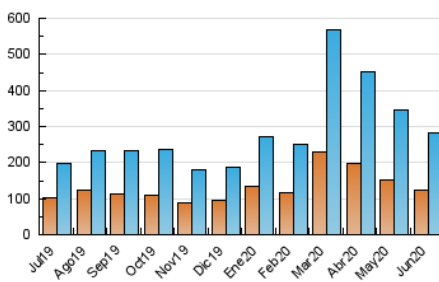

4.3 Per mesos

N. únics / Visites (x 1000)