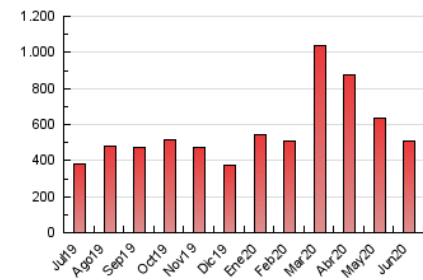

Pàgines (x 1000)