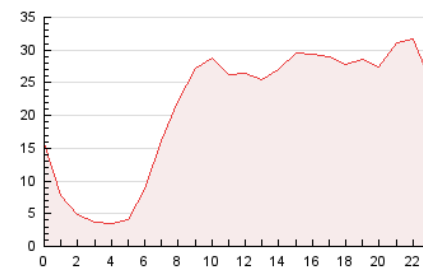

2. Seccions (Nacional i Internacional)

	PÀGINES	%
HOME	82.555	16.25 %
RESTA	425.482	83.75 %

3. Per dia del mes (Nacional i Internacional)

Dia	N. únics	Visites	Pàgines	Dia	N. únics	Visites	Pàgines	Dia	N. únics	Visites	Pàgines
1	7.603	8.818	14.759	11	10.553	12.048	18.747	21	8.095	9.178	14.649
2	8.186	9.518	17.008	12	8.662	9.839	16.379	22	12.255	14.079	22.006
3	8.446	10.006	18.715	13	6.894	7.826	13.245	23	8.675	9.868	16.014
4	8.870	10.819	22.814	14	6.571	7.492	12.262	24	12.122	14.954	26.016
5	7.601	8.934	17.236	15	7.399	8.840	14.894	25	10.619	12.452	20.709
6	8.649	10.429	17.163	16	6.903	8.066	15.057	26	6.234	7.017	11.961
7	11.034	13.292	21.221	17	7.130	8.419	15.714	27	4.137	4.724	8.618
8	9.638	11.009	18.745	18	8.578	10.099	17.794	28	4.327	5.013	8.979
9	7.874	9.083	16.481	19	7.926	9.267	17.343	29	7.359	8.511	14.957
10	10.193	12.071	18.338	20	9.454	10.884	16.758	30	11.278	13.670	23.455

4. Gràfiques (Nacional i Internacional)

4.1 Per dia de la setmana (promig)

N. únics / Visites (x 100)

Pàgines (x 100)

4.2 Per franja horària (promig)

Visites (x 1000)

Pàgines (x 1000)

4.3 Per mesos