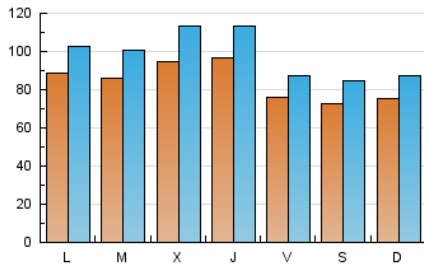

4. Gràfiques (Nacional i Internacional)

4.1 Per dia de la setmana (promig)

N. únics / Visites (x 100)