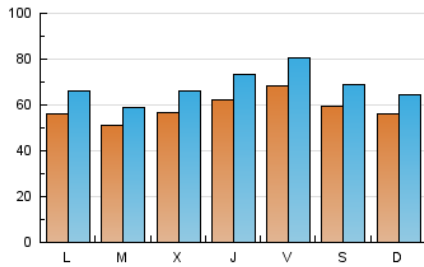

4. Gràfiques (Nacional i Internacional)

4.1 Per dia de la setmana (promig)

N. únics / Visites (x 100)