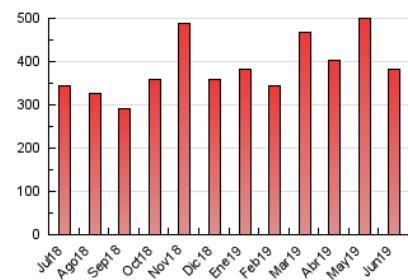

Pàgines (x 1000)