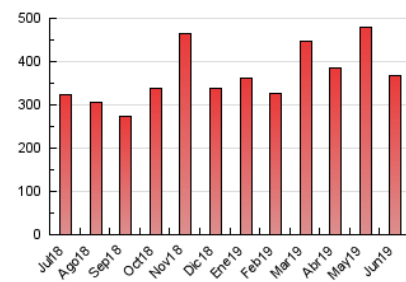

Pàgines (x 1000)