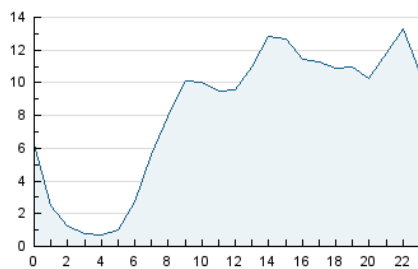

2. Seccions (Nacional)

	PÀGINES	%
HOME	66.460	18.14 %
RESTA	299.914	81.86 %

3. Per dia del mes (Nacional)

Dia	N. únics	Visites	Pàgines	Dia	N. únics	Visites	Pàgines	Dia	N. únics	Visites	Pàgines
1	3.664	4.192	8.777	11	5.376	6.257	12.199	21	5.305	6.037	12.571
2	3.869	4.501	8.826	12	5.851	7.171	13.933	22	3.671	4.144	7.445
3	4.450	5.257	11.093	13	7.540	9.053	16.308	23	3.717	4.240	7.393
4	4.212	4.858	10.017	14	6.365	7.570	14.775	24	5.161	6.126	11.573
5	4.646	5.423	10.995	15	6.618	8.029	15.826	25	4.599	5.267	9.972
6	5.274	6.069	11.222	16	4.680	5.602	10.616	26	6.847	7.891	13.684
7	3.759	4.298	8.298	17	5.141	6.170	12.406	27	6.308	7.452	13.663
8	3.073	3.536	6.769	18	4.935	5.794	11.495	28	10.682	12.908	21.373
9	4.277	4.842	9.901	19	3.989	4.591	9.288	29	11.210	12.925	21.263
10	6.539	7.621	14.309	20	4.712	5.490	11.978	30	10.257	11.573	18.406

4. Gràfiques (Nacional)

4.1 Per dia de la setmana (promig)

N. únics / Visites (x 100)

Pàgines (x 100)

4.2 Per franja horària (promig)

Visites (x 1000)

Pàgines (x 1000)

4.3 Per mesos