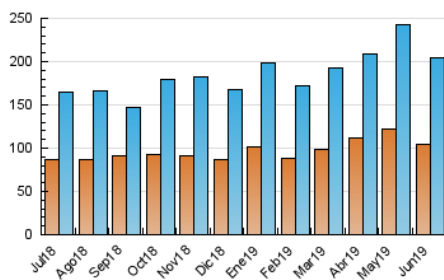

4.3 Per mesos

N. únics / Visites (x 1000)