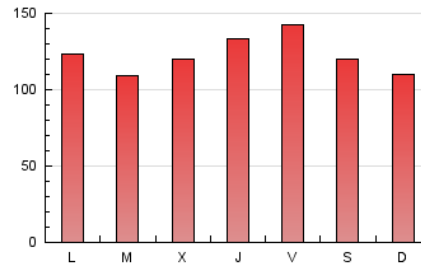

Pàgines (x 100)