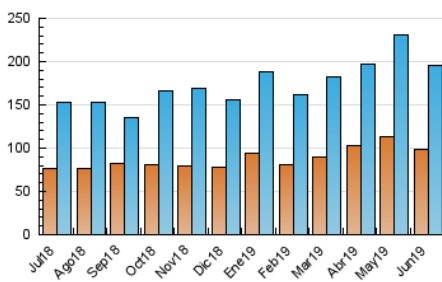

4.3 Per mesos

N. únics / Visites (x 1000)