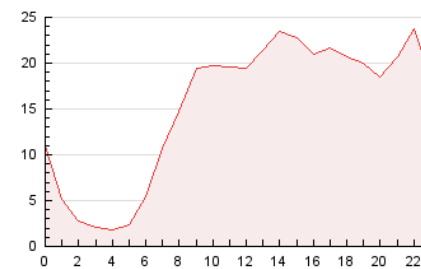

2. Seccions (Nacional)

	PÀGINES	%
HOME	66.460	18.14 %
RESTA	299.914	81.86 %

3. Per dia del mes (Nacional)

Dia	N. únics	Visites	Pàgines	Dia	N. únics	Visites	Pàgines	Dia	N. únics	Visites	Pàgines
1	3.664	4.192	8.777	11	5.376	6.257	12.199	21	5.305	6.037	12.571
2	3.869	4.501	8.826	12	5.851	7.171	13.933	22	3.671	4.144	7.445
3	4.450	5.257	11.093	13	7.540	9.053	16.308	23	3.717	4.240	7.393
4	4.212	4.858	10.017	14	6.365	7.570	14.775	24	5.161	6.126	11.573
5	4.646	5.423	10.995	15	6.618	8.029	15.826	25	4.599	5.267	9.972
6	5.274	6.069	11.222	16	4.680	5.602	10.616	26	6.847	7.891	13.684
7	3.759	4.298	8.298	17	5.141	6.170	12.406	27	6.308	7.452	13.663
8	3.073	3.536	6.769	18	4.935	5.794	11.495	28	10.682	12.908	21.373
9	4.277	4.842	9.901	19	3.989	4.591	9.288	29	11.210	12.925	21.263
10	6.539	7.621	14.309	20	4.712	5.490	11.978	30	10.257	11.573	18.406

4. Gràfiques (Nacional)

4.1 Per dia de la setmana (promig)

N. únics / Visites (x 100)

Pàgines (x 100)

4.2 Per franja horària (promig)

Visites (x 1000)

Pàgines (x 1000)

4.3 Per mesos