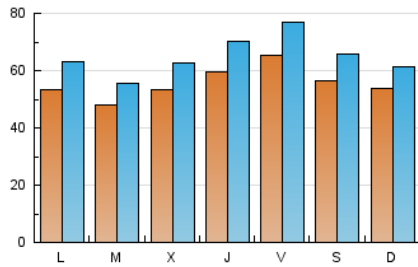

4. Gràfiques (Nacional)

4.1 Per dia de la setmana (promig)

N. únics / Visites (x 100)