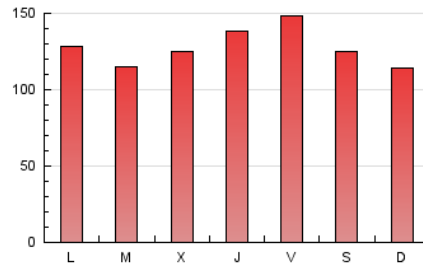

Pàgines (x 100)