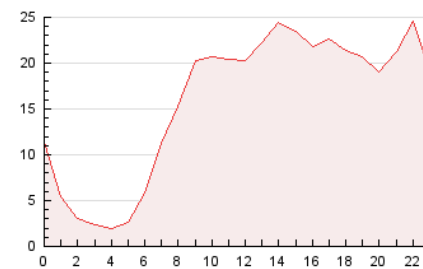

2. Seccions (Nacional i Internacional)

	PÀGINES	%
HOME	70.133	18.38 %
RESTA	311.405	81.62 %

3. Per dia del mes (Nacional i Internacional)

Dia	N. únics	Visites	Pàgines	Dia	N. únics	Visites	Pàgines	Dia	N. únics	Visites	Pàgines
1	3.879	4.425	9.127	11	5.685	6.592	12.734	21	5.564	6.333	13.099
2	4.104	4.746	9.162	12	6.128	7.473	14.416	22	3.928	4.429	7.870
3	4.725	5.550	11.593	13	7.831	9.393	16.888	23	3.960	4.506	7.755
4	4.493	5.171	10.427	14	6.654	7.896	15.310	24	5.427	6.412	12.143
5	4.991	5.787	11.496	15	6.936	8.388	16.443	25	4.994	5.696	10.770
6	5.516	6.328	11.581	16	4.892	5.836	10.953	26	7.251	8.319	14.393
7	4.027	4.585	8.734	17	5.411	6.466	12.899	27	6.688	7.868	14.402
8	3.283	3.759	7.073	18	5.257	6.139	12.048	28	11.093	13.362	22.118
9	4.498	5.096	10.251	19	4.247	4.870	9.729	29	11.622	13.387	22.020
10	6.824	7.926	14.716	20	4.962	5.759	12.362	30	10.633	11.983	19.026

4. Gràfiques (Nacional i Internacional)

4.1 Per dia de la setmana (promig)

N. únics / Visites (x 100)

Pàgines (x 100)

4.2 Per franja horària (promig)

Visites (x 1000)

Pàgines (x 1000)

4.3 Per mesos