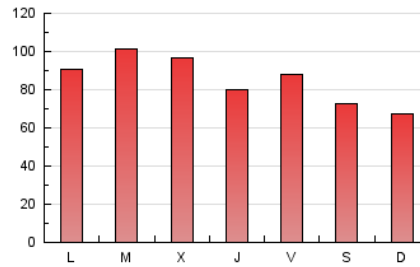

Pàgines (x 100)