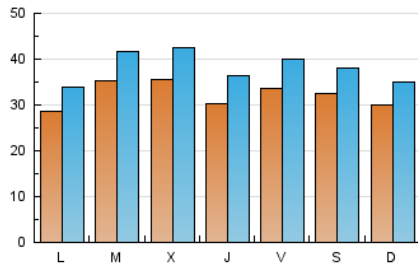

4. Gràfiques (Nacional)

4.1 Per dia de la setmana (promig)

N. únics / Visites (x 100)