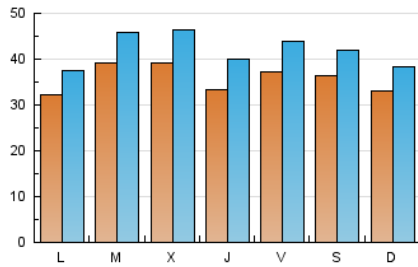

4. Gràfiques (Nacional i Internacional)

4.1 Per dia de la setmana (promig)

N. únics / Visites (x 100)