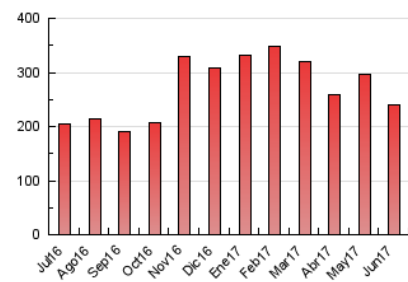

Pàgines (x 1000)