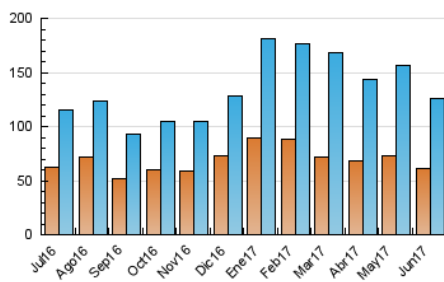

4.3 Per mesos

N. únics / Visites (x 1000)