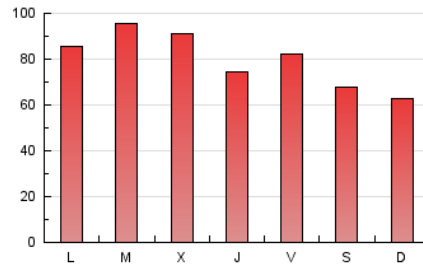

Pàgines (x 100)