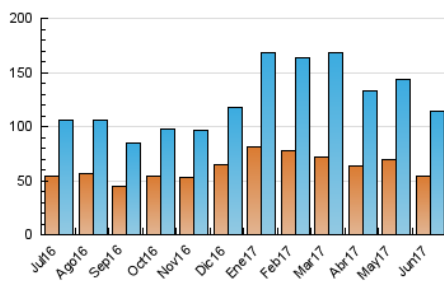

4.3 Per mesos

N. únics / Visites (x 1000)