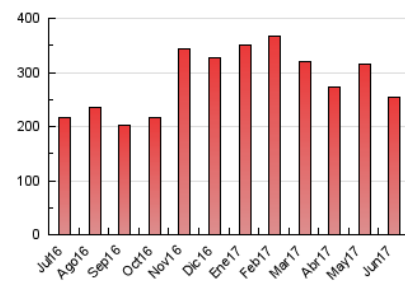

Pàgines (x 1000)