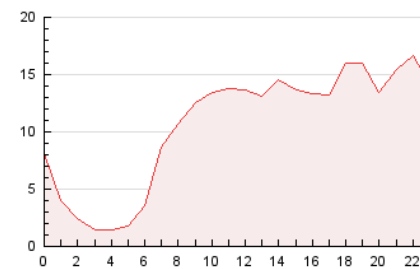

2. Seccions (Nacional i Internacional)

	PÀGINES	%
HOME	59.522	23.32 %
RESTA	195.744	76.68 %

3. Per dia del mes (Nacional i Internacional)

Dia	N. únics	Visites	Pàgines	Dia	N. únics	Visites	Pàgines	Dia	N. únics	Visites	Pàgines
1	3.210	3.760	8.518	11	3.262	3.830	6.436	21	4.601	5.459	9.299
2	3.834	4.399	10.275	12	3.591	4.171	7.959	22	3.620	4.302	8.015
3	3.828	4.303	7.917	13	3.849	4.586	11.319	23	3.138	3.713	7.021
4	3.732	4.225	7.571	14	3.725	4.432	10.298	24	3.036	3.577	5.872
5	3.092	3.588	6.984	15	3.914	4.874	9.100	25	3.009	3.576	6.062
6	4.225	4.795	8.977	16	4.670	5.581	11.101	26	3.343	3.962	15.174
7	3.422	3.942	8.193	17	4.015	4.642	7.829	27	3.335	3.926	11.185
8	2.758	3.285	7.295	18	3.190	3.682	6.763	28	3.914	4.709	10.878
9	3.058	3.568	6.978	19	2.833	3.278	6.137	29	3.207	3.740	6.971
10	3.712	4.301	7.494	20	4.289	5.040	8.971	30	3.958	4.724	8.674

4. Gràfiques (Nacional i Internacional)

4.1 Per dia de la setmana (promig)

N. únics / Visites (x 100)

Pàgines (x 100)

4.2 Per franja horària (promig)

Visites (x 1000)

Pàgines (x 1000)

4.3 Per mesos