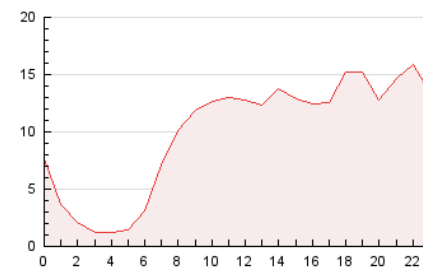

2. Seccions (Nacional)

	PÀGINES	%
HOME	56.312	23.53 %
RESTA	183.035	76.47 %

3. Per dia del mes (Nacional)

Dia	N. únics	Visites	Pàgines	Dia	N. únics	Visites	Pàgines	Dia	N. únics	Visites	Pàgines
1	2.945	3.477	8.053	11	3.011	3.560	6.111	21	4.265	5.107	8.809
2	3.338	3.882	9.329	12	3.320	3.880	7.477	22	3.267	3.928	7.474
3	3.077	3.546	6.978	13	3.506	4.220	10.794	23	2.756	3.306	6.520
4	3.308	3.787	6.980	14	3.309	3.992	9.711	24	2.720	3.253	5.477
5	2.712	3.197	6.451	15	3.600	4.533	8.591	25	2.744	3.300	5.710
6	3.727	4.275	8.247	16	4.395	5.288	10.706	26	2.942	3.541	14.671
7	3.025	3.513	7.498	17	3.734	4.353	7.459	27	2.901	3.469	10.621
8	2.452	2.953	6.799	18	2.912	3.393	6.350	28	3.585	4.349	10.369
9	2.759	3.242	6.505	19	2.462	2.891	5.636	29	2.857	3.370	6.374
10	3.476	4.048	7.111	20	3.952	4.689	8.484	30	3.604	4.348	8.052

4. Gràfiques (Nacional)

4.1 Per dia de la setmana (promig)

N. únics / Visites (x 100)

Pàgines (x 100)

4.2 Per franja horària (promig)

Visites (x 1000)

Pàgines (x 1000)

4.3 Per mesos