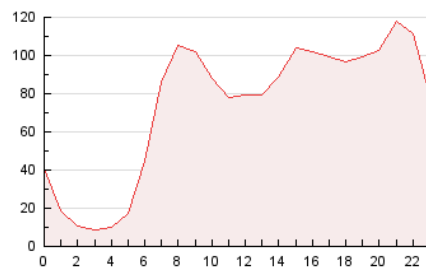

2. Seccions (Nacional)

	PÀGINES	%
HOME	102.606	5.80 %
RESTA	1.667.573	94.20 %

3. Per dia del mes (Nacional)

Dia	N. únics	Visites	Pàgines	Dia	N. únics	Visites	Pàgines	Dia	N. únics	Visites	Pàgines
1	45.101	53.376	71.900	11	38.025	44.480	60.528	21	22.540	25.311	35.409
2	30.550	35.030	46.221	12	37.074	44.396	59.986	22	28.576	32.995	44.624
3	26.307	28.371	38.914	13	36.221	43.681	60.290	23	28.219	31.676	42.019
4	28.205	33.784	44.422	14	52.259	60.677	82.928	24	35.021	40.036	54.250
5	43.723	51.403	66.789	15	52.188	59.298	79.500	25	30.939	34.943	46.339
6	51.782	64.129	84.946	16	46.647	55.066	70.954	26	18.437	21.129	30.116
7	38.572	44.975	61.099	17	35.219	39.921	52.070	27	28.954	33.288	45.285
8	32.884	38.787	53.019	18	44.035	51.471	69.750	28	22.883	26.319	36.732
9	48.967	56.891	78.022	19	46.884	53.806	77.906	29	30.497	34.767	47.236
10	30.382	35.563	47.221	20	29.970	34.647	49.675	30	52.058	59.271	76.588
								31	36.864	41.298	55.441

4. Gràfiques (Nacional)

4.1 Per dia de la setmana (promig)

N. únics / Visites (x 100)

Pàgines (x 100)

4.2 Per franja horària (promig)

Visites_ (x 1000)

Pàgines (x 1000)

4.3 Per mesos