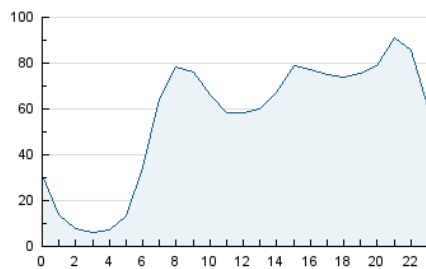

2. Seccions (Nacional)

	PÀGINES	%
HOME	102.606	5.80 %
RESTA	1.667.573	94.20 %

3. Per dia del mes (Nacional)

Dia	N. únics	Visites	Pàgines	Dia	N. únics	Visites	Pàgines	Dia	N. únics	Visites	Pàgines
1	45.101	53.376	71.900	11	38.025	44.480	60.528	21	22.540	25.311	35.409
2	30.550	35.030	46.221	12	37.074	44.396	59.986	22	28.576	32.995	44.624
3	26.307	28.371	38.914	13	36.221	43.681	60.290	23	28.219	31.676	42.019
4	28.205	33.784	44.422	14	52.259	60.677	82.928	24	35.021	40.036	54.250
5	43.723	51.403	66.789	15	52.188	59.298	79.500	25	30.939	34.943	46.339
6	51.782	64.129	84.946	16	46.647	55.066	70.954	26	18.437	21.129	30.116
7	38.572	44.975	61.099	17	35.219	39.921	52.070	27	28.954	33.288	45.285
8	32.884	38.787	53.019	18	44.035	51.471	69.750	28	22.883	26.319	36.732
9	48.967	56.891	78.022	19	46.884	53.806	77.906	29	30.497	34.767	47.236
10	30.382	35.563	47.221	20	29.970	34.647	49.675	30	52.058	59.271	76.588
								31	36.864	41.298	55.441

4. Gràfiques (Nacional)

4.1 Per dia de la setmana (promig)

N. únics / Visites (x 100)

Pàgines (x 100)

4.2 Per franja horària (promig)

Visites_ (x 1000)

Pàgines (x 1000)

4.3 Per mesos