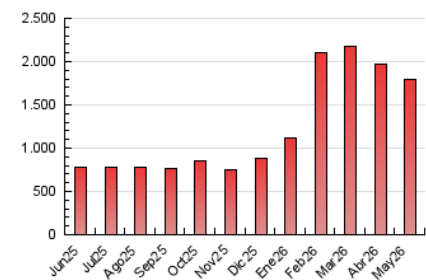

Pàgines (x 1000)