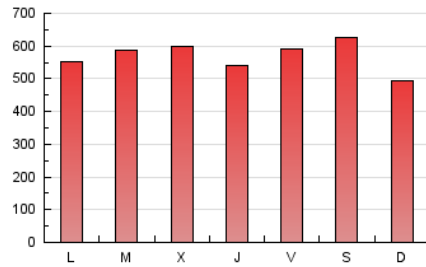

Pàgines (x 100)