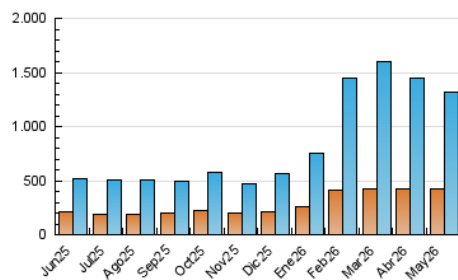

4.3 Per mesos

N. únics / Visites (x 1000)