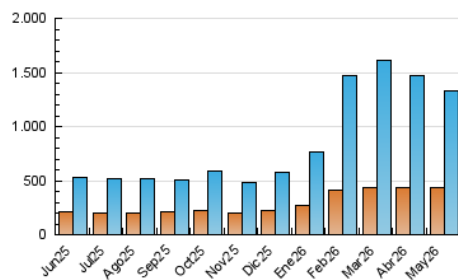

4.3 Per mesos

N. únics / Visites (x 1000)