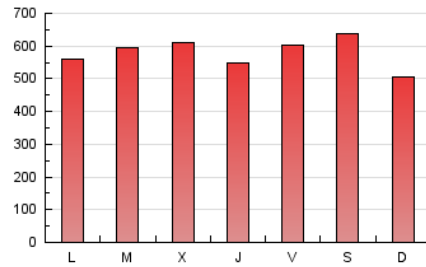

Pàgines (x 100)