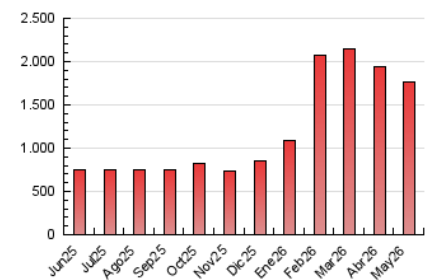

Pàgines (x 1000)