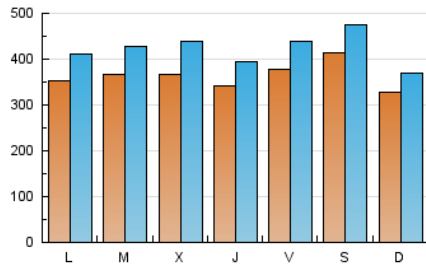

4. Gràfiques (Nacional)

4.1 Per dia de la setmana (promig)

N. únics / Visites (x 100)