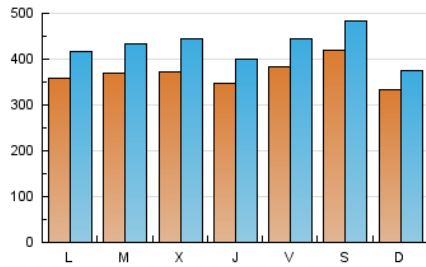

4. Gràfiques (Nacional i Internacional)

4.1 Per dia de la setmana (promig)

N. únics / Visites (x 100)