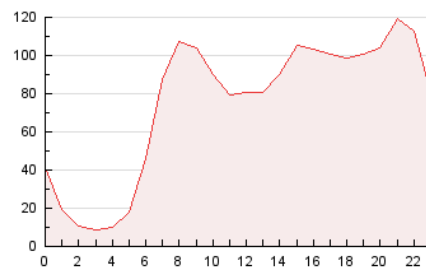

2. Seccions (Nacional i Internacional)

	PÀGINES	%
HOME	106.165	5.90 %
RESTA	1.692.275	94.10 %

3. Per dia del mes (Nacional i Internacional)

Dia	N. únics	Visites	Pàgines	Dia	N. únics	Visites	Pàgines	Dia	N. únics	Visites	Pàgines
1	45.661	53.983	72.891	11	38.639	45.362	61.479	21	22.928	25.667	36.058
2	30.969	35.587	46.869	12	37.654	45.083	60.938	22	29.039	33.591	45.392
3	26.654	28.709	39.445	13	36.812	44.206	61.262	23	28.618	32.101	42.639
4	28.598	34.055	44.969	14	53.018	61.714	84.460	24	35.602	40.651	55.074
5	44.285	51.835	67.611	15	53.120	60.129	80.925	25	31.353	35.408	47.001
6	52.544	65.079	86.194	16	47.348	55.795	72.141	26	18.811	21.478	30.673
7	39.242	45.560	61.975	17	35.797	40.653	53.008	27	29.408	33.738	46.020
8	33.447	39.385	53.824	18	44.564	52.098	70.688	28	23.324	26.797	37.531
9	49.744	57.718	79.072	19	47.561	54.619	79.057	29	30.894	35.318	47.977
10	30.997	36.254	48.251	20	30.491	35.213	50.621	30	52.925	60.081	77.935
								31	37.480	41.744	56.460

4. Gràfiques (Nacional i Internacional)

4.1 Per dia de la setmana (promig)

N. únics / Visites (x 100)

Pàgines (x 100)

4.2 Per franja horària (promig)

Visites_ (x 1000)

Pàgines (x 1000)

4.3 Per mesos