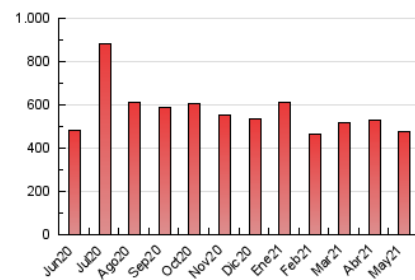

Pàgines (x 1000)