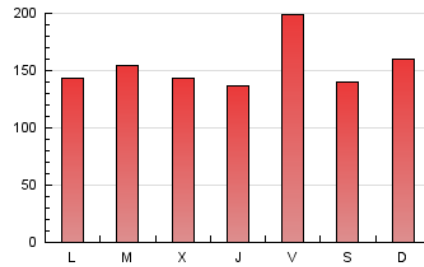

Pàgines (x 100)