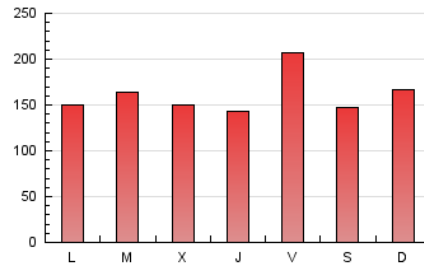

Pàgines (x 100)