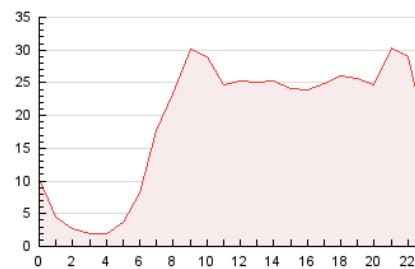

2. Seccions (Nacional)

	PÀGINES	%
HOME	76.848	16.18 %
RESTA	398.128	83.82 %

3. Per dia del mes (Nacional)

Dia	N. únics	Visites	Pàgines	Dia	N. únics	Visites	Pàgines	Dia	N. únics	Visites	Pàgines
1	8.580	10.121	17.181	11	6.312	7.589	14.926	21	6.777	7.920	12.737
2	7.245	8.445	15.254	12	6.569	7.704	14.263	22	6.973	8.104	13.273
3	8.342	9.826	17.963	13	6.685	7.739	14.641	23	7.080	8.169	13.101
4	8.678	10.054	19.060	14	8.168	9.575	18.173	24	6.035	7.023	11.472
5	7.107	8.238	15.546	15	6.679	7.771	13.222	25	6.452	7.473	13.513
6	7.790	9.077	15.586	16	5.795	6.728	11.515	26	7.598	8.869	14.145
7	25.926	28.124	38.788	17	6.679	7.666	14.193	27	6.084	6.954	11.389
8	8.407	9.965	17.580	18	6.320	7.344	14.132	28	5.224	6.230	9.985
9	6.894	8.254	15.431	19	7.506	8.680	13.431	29	4.497	5.366	8.922
10	6.589	7.856	14.468	20	7.316	8.354	13.095	30	14.824	17.048	24.522
								31	7.453	8.641	13.469

4. Gràfiques (Nacional)

4.1 Per dia de la setmana (promig)

N. únics / Visites (x 100)

Pàgines (x 100)

4.2 Per franja horària (promig)

Visites__ (x 1000)

Pàgines (x 1000)

4.3 Per mesos