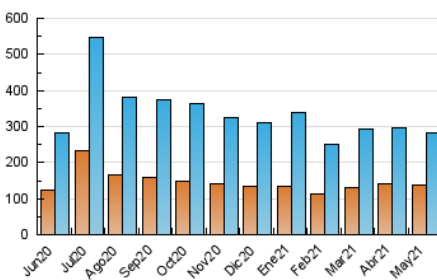

4.3 Per mesos

N. únics / Visites (x 1000)