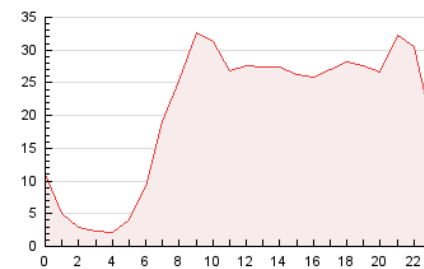

2. Seccions (Nacional i Internacional)

	PÀGINES	%
HOME	84.582	16.98 %
RESTA	413.440	83.02 %

3. Per dia del mes (Nacional i Internacional)

Dia	N. únics	Visites	Pàgines	Dia	N. únics	Visites	Pàgines	Dia	N. únics	Visites	Pàgines
1	9.143	10.707	18.009	11	6.824	8.106	15.733	21	7.131	8.276	13.229
2	7.717	8.953	16.044	12	7.071	8.220	14.987	22	7.412	8.548	13.845
3	8.825	10.341	18.744	13	7.181	8.244	15.378	23	7.521	8.649	13.802
4	9.176	10.589	20.031	14	8.724	10.147	18.967	24	6.455	7.464	12.109
5	7.602	8.766	16.461	15	7.178	8.296	13.942	25	7.480	8.522	14.786
6	8.284	9.632	16.371	16	6.309	7.204	12.172	26	8.066	9.353	14.811
7	26.592	28.830	39.705	17	7.150	8.150	14.921	27	6.490	7.368	11.947
8	8.935	10.492	18.348	18	6.766	7.839	14.920	28	5.715	6.756	10.665
9	7.437	8.838	16.305	19	7.879	9.049	13.940	29	4.919	5.806	9.459
10	7.094	8.402	15.282	20	7.717	8.765	13.699	30	15.408	17.652	25.343
								31	7.879	9.082	14.067

4. Gràfiques (Nacional i Internacional)

4.1 Per dia de la setmana (promig)

N. únics / Visites (x 100)

Pàgines (x 100)

4.2 Per franja horària (promig)

Visites (x 1000)

Pàgines (x 1000)

4.3 Per mesos