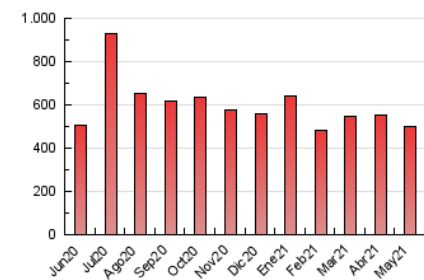

Pàgines (x 1000)