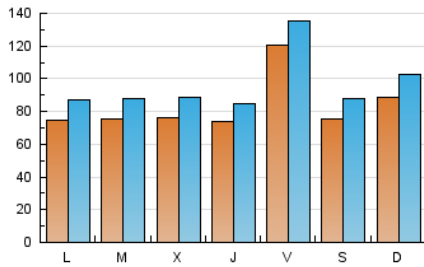

4. Gràfiques (Nacional i Internacional)

4.1 Per dia de la setmana (promig)

N. únics / Visites (x 100)