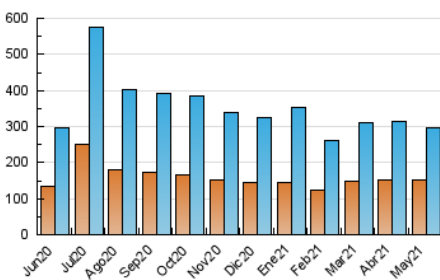

4.3 Per mesos

N. únics / Visites (x 1000)