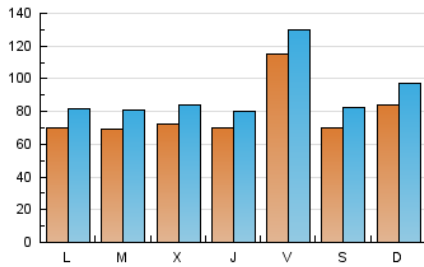

4. Gràfiques (Nacional)

4.1 Per dia de la setmana (promig)

N. únics / Visites (x 100)