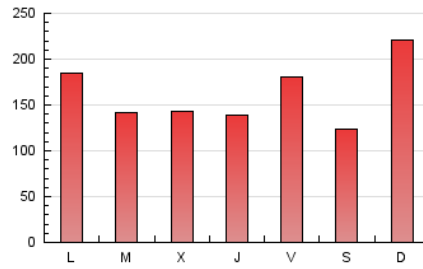

Pàgines (x 100)