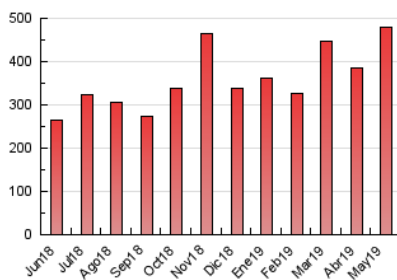

Pàgines (x 1000)