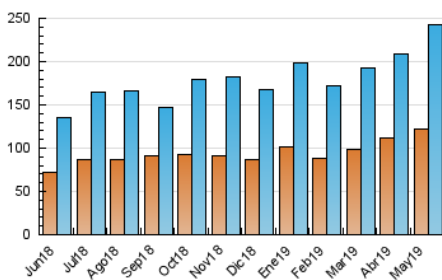

4.3 Per mesos

N. únics / Visites (x 1000)