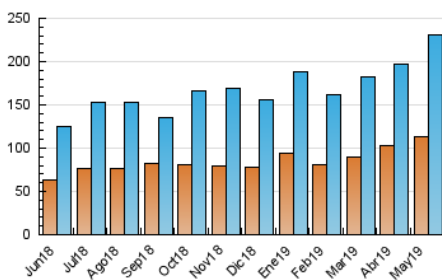

4.3 Per mesos

N. únics / Visites (x 1000)