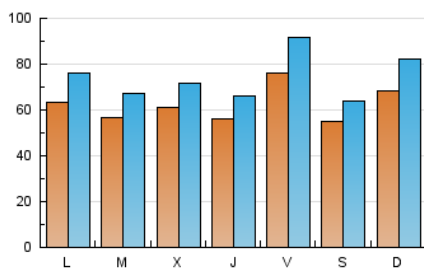

4. Gràfiques (Nacional)

4.1 Per dia de la setmana (promig)

N. únics / Visites (x 100)