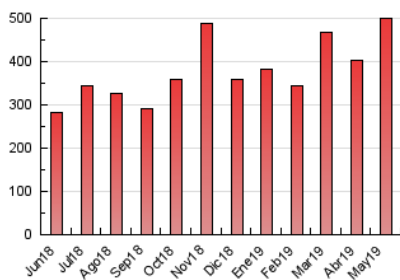

Pàgines (x 1000)