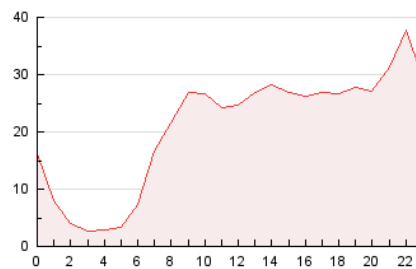

2. Seccions (Nacional i Internacional)

	PÀGINES	%
HOME	84.216	16.85 %
RESTA	415.729	83.15 %

3. Per dia del mes (Nacional i Internacional)

Dia	N. únics	Visites	Pàgines	Dia	N. únics	Visites	Pàgines	Dia	N. únics	Visites	Pàgines
1	7.046	7.989	15.527	11	6.403	7.481	13.727	21	4.940	5.896	12.069
2	7.242	8.549	16.516	12	6.245	7.189	15.279	22	5.038	5.880	11.211
3	12.361	14.704	25.340	13	6.251	7.270	17.218	23	5.139	5.907	12.138
4	7.769	8.889	15.571	14	7.277	8.562	16.350	24	5.134	6.052	12.311
5	8.055	9.365	28.273	15	8.469	9.684	17.617	25	4.232	4.899	9.300
6	5.058	5.822	14.028	16	6.336	7.297	15.231	26	9.254	11.968	33.627
7	5.449	6.525	13.968	17	5.085	5.914	13.592	27	11.060	13.691	31.967
8	7.394	9.104	17.459	18	4.751	5.440	11.068	28	6.314	7.379	14.106
9	6.861	8.151	15.561	19	5.046	5.808	11.426	29	4.364	5.064	9.788
10	11.801	14.924	26.990	20	4.400	5.195	10.778	30	4.112	4.873	9.764
								31	5.751	6.627	12.145

4. Gràfiques (Nacional i Internacional)

4.1 Per dia de la setmana (promig)

N. únics / Visites (x 100)

Pàgines (x 100)

4.2 Per franja horària (promig)

Visites (x 1000)

Pàgines (x 1000)

4.3 Per mesos