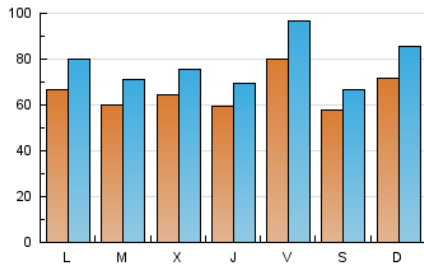

4. Gràfiques (Nacional i Internacional)

4.1 Per dia de la setmana (promig)

N. únics / Visites (x 100)