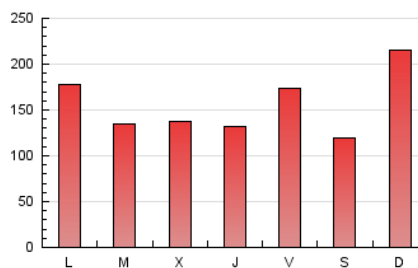

Pàgines (x 100)