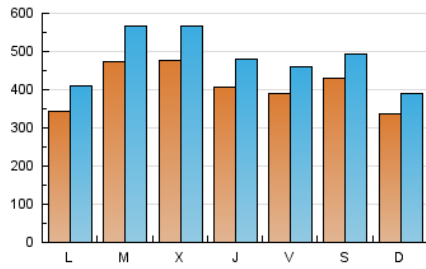

4. Gràfiques (Nacional i Internacional)

4.1 Per dia de la setmana (promig)

N. únics / Visites (x 100)