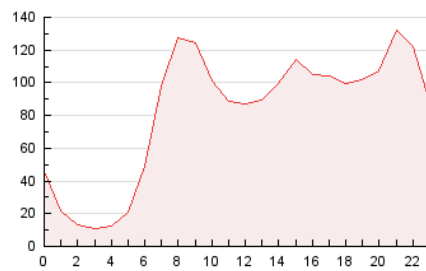

2. Seccions (Nacional i Internacional)

	PÀGINES	%
HOME	100.367	5.11 %
RESTA	1.864.067	94.89 %

3. Per dia del mes (Nacional i Internacional)

Dia	N. únics	Visites	Pàgines	Dia	N. únics	Visites	Pàgines	Dia	N. únics	Visites	Pàgines
1	52.842	65.331	90.799	11	65.527	75.208	104.495	21	66.325	77.721	99.782
2	44.203	52.387	74.342	12	47.865	56.634	76.102	22	50.472	59.412	79.137
3	37.604	44.330	60.775	13	36.445	43.567	59.398	23	40.572	46.834	62.590
4	29.569	33.724	45.846	14	58.227	71.451	99.244	24	33.082	37.713	50.354
5	24.488	28.453	37.996	15	54.945	64.411	90.545	25	43.897	49.395	63.979
6	31.215	37.080	49.726	16	28.580	32.908	45.423	26	29.767	33.115	44.764
7	38.200	46.414	60.321	17	36.598	43.162	56.446	27	25.890	30.212	42.116
8	51.636	61.549	81.661	18	33.088	38.497	50.742	28	26.748	30.877	43.734
9	42.271	50.402	69.361	19	31.916	38.042	48.837	29	28.047	32.868	44.970
10	48.454	58.981	83.312	20	43.433	52.972	68.135	30	48.296	58.190	79.502

4. Gràfiques (Nacional i Internacional)

4.1 Per dia de la setmana (promig)

N. únics / Visites (x 100)

Pàgines (x 100)

4.2 Per franja horària (promig)

Visites_ (x 1000)

Pàgines (x 1000)

4.3 Per mesos