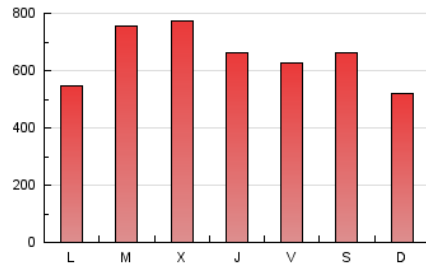

Pàgines (x 100)