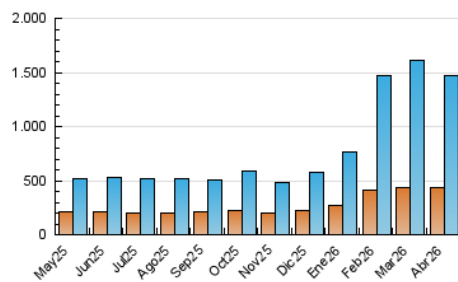

4.3 Per mesos

N. únics / Visites (x 1000)