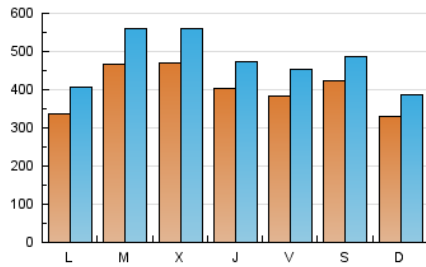

4. Gràfiques (Nacional)

4.1 Per dia de la setmana (promig)

N. únics / Visites (x 100)