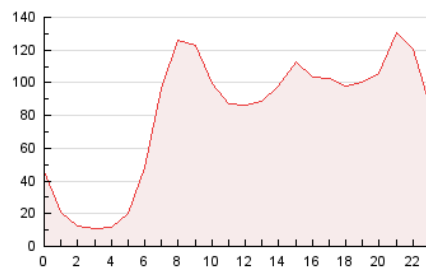

2. Seccions (Nacional)

	PÀGINES	%
HOME	96.814	5.00 %
RESTA	1.839.030	95.00 %

3. Per dia del mes (Nacional)

Dia	N. únics	Visites	Pàgines	Dia	N. únics	Visites	Pàgines	Dia	N. únics	Visites	Pàgines
1	51.913	64.339	89.033	11	64.702	74.214	103.276	21	65.477	76.941	98.535
2	43.491	51.285	72.895	12	47.188	56.079	75.074	22	49.643	58.464	77.891
3	37.038	43.605	59.878	13	35.942	43.111	58.522	23	40.017	46.199	61.695
4	29.124	33.282	45.030	14	57.498	70.490	97.971	24	32.574	37.254	49.623
5	24.157	28.068	37.451	15	54.265	63.635	89.265	25	43.225	48.730	63.022
6	30.788	36.620	48.961	16	28.106	32.328	44.574	26	29.403	32.818	44.124
7	37.758	45.833	59.551	17	36.166	42.516	55.691	27	25.537	29.665	41.456
8	50.920	60.706	80.460	18	32.703	37.982	50.119	28	26.245	30.435	42.939
9	41.636	49.893	68.294	19	31.491	37.573	48.182	29	27.650	32.468	44.363
10	47.728	58.021	82.021	20	42.997	52.608	67.322	30	47.784	57.597	78.626

4. Gràfiques (Nacional)

4.1 Per dia de la setmana (promig)

N. únics / Visites (x 100)

Pàgines (x 100)

4.2 Per franja horària (promig)

Visites_ (x 1000)

Pàgines (x 1000)

4.3 Per mesos