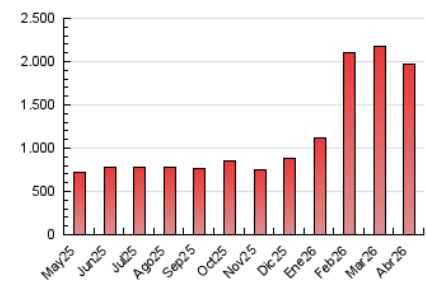

Pàgines (x 1000)