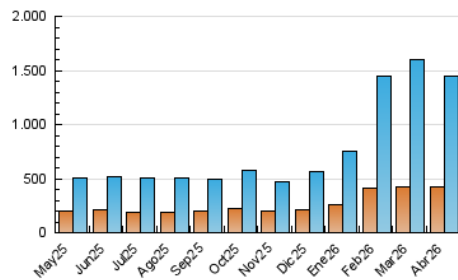

4.3 Per mesos

N. únics / Visites (x 1000)