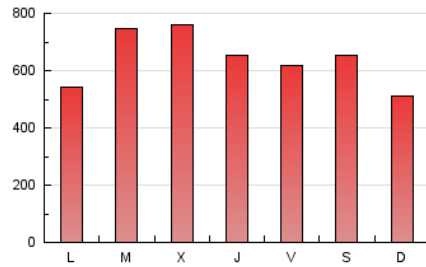

Pàgines (x 100)