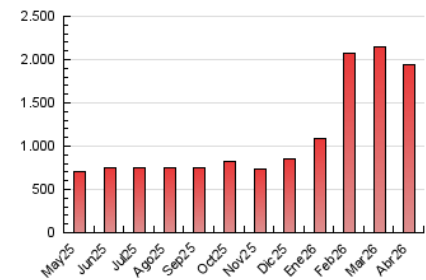

Pàgines (x 1000)