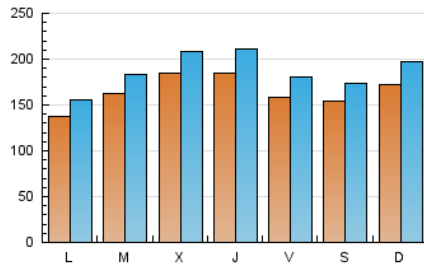

4. Gràfiques (Nacional i Internacional)

4.1 Per dia de la setmana (promig)

N. únics / Visites (x 100)