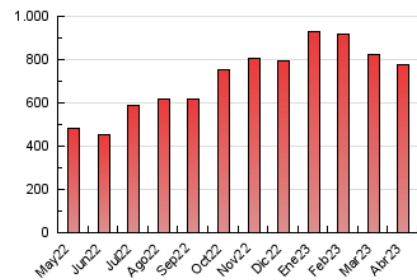

##### 4.1 Per dia de la setmana (promig)

N. únics / Visites (x 100)

Pàgines (x 100)

##### 4.2 Per franja horària (promig)

Visites\_ (x 1000)

Pàgines (x 1000)

##### 4.3 Per mesos

N. únics / Visites (x 1000)

Pàgines (x 1000)