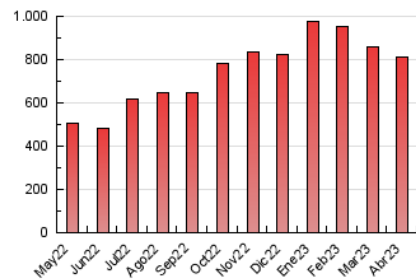

### 3. Per dia del mes (Nacional i Internacional)

Dia	N. únics	Visites	Pàgines	Dia	N. únics	Visites	Pàgines	Dia	N. únics	Visites	Pàgines
1	14.777	16.724	22.848	11	13.830	15.631	23.295	21	16.582	19.049	27.331
2	11.837	13.294	18.460	12	13.432	15.526	22.689	22	18.523	20.536	28.143
3	10.679	12.337	18.142	13	15.086	17.542	25.111	23	15.860	17.725	29.094
4	24.907	26.898	33.762	14	16.400	18.849	26.236	24	17.549	19.846	38.404
5	21.291	23.884	31.931	15	13.086	14.928	21.509	25	13.060	15.089	23.206
6	18.787	21.323	28.670	16	21.343	25.860	37.807	26	14.353	16.294	23.087
7	14.436	15.918	20.996	17	14.504	16.640	25.255	27	12.269	14.192	21.242
8	11.659	12.804	17.049	18	13.212	15.625	26.965	28	15.930	18.545	27.403
9	13.599	15.475	22.372	19	24.576	27.511	38.174	29	18.857	21.503	31.228
10	12.040	13.632	20.864	20	27.970	31.530	41.340	30	23.779	26.013	41.989

##### 4.2 Per franja horària (promig)

Visites\_ (x 1000)

Pàgines (x 1000)

##### 4.3 Per mesos

N. únics / Visites (x 1000)

Pàgines (x 1000)