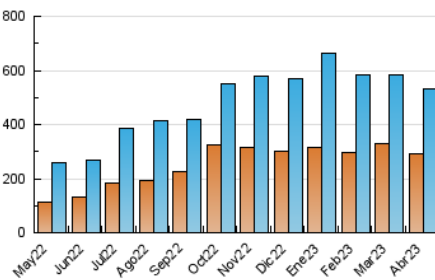

##### 4.1 Per dia de la setmana (promig)

N. únics / Visites (x 100)

Pàgines (x 100)

##### 4.2 Per franja horària (promig)

Visites\_ (x 1000)

Pàgines (x 1000)

##### 4.3 Per mesos

N. únics / Visites (x 1000)

Pàgines (x 1000)