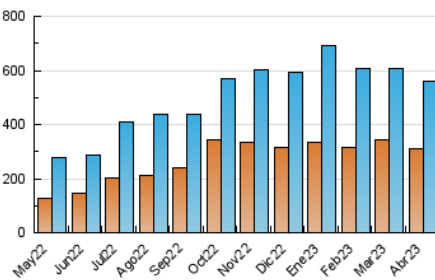

### 3. Per dia del mes (Nacional i Internacional)

Dia	N. únics	Visites	Pàgines	Dia	N. únics	Visites	Pàgines	Dia	N. únics	Visites	Pàgines
1	14.777	16.724	22.848	11	13.830	15.631	23.295	21	16.582	19.049	27.331
2	11.837	13.294	18.460	12	13.432	15.526	22.689	22	18.523	20.536	28.143
3	10.679	12.337	18.142	13	15.086	17.542	25.111	23	15.860	17.725	29.094
4	24.907	26.898	33.762	14	16.400	18.849	26.236	24	17.549	19.846	38.404
5	21.291	23.884	31.931	15	13.086	14.928	21.509	25	13.060	15.089	23.206
6	18.787	21.323	28.670	16	21.343	25.860	37.807	26	14.353	16.294	23.087
7	14.436	15.918	20.996	17	14.504	16.640	25.255	27	12.269	14.192	21.242
8	11.659	12.804	17.049	18	13.212	15.625	26.965	28	15.930	18.545	27.403
9	13.599	15.475	22.372	19	24.576	27.511	38.174	29	18.857	21.503	31.228
10	12.040	13.632	20.864	20	27.970	31.530	41.340	30	23.779	26.013	41.989

##### 4.1 Per dia de la setmana (promig)

N. únics / Visites (x 100)

Pàgines (x 100)

##### 4.2 Per franja horària (promig)

Visites\_ (x 1000)

Pàgines (x 1000)

##### 4.3 Per mesos

N. únics / Visites (x 1000)

Pàgines (x 1000)