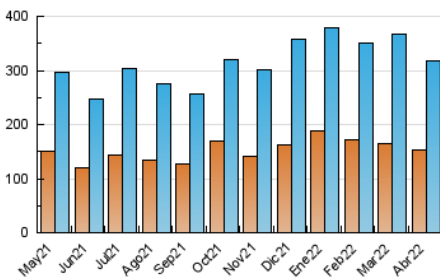

4.3 Per mesos

N. únics / Visites (x 1000)