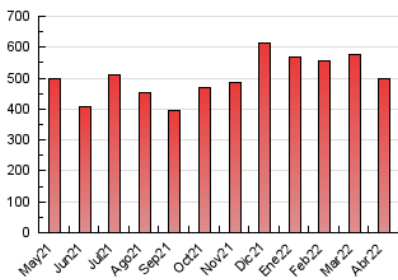

Pàgines (x 1000)