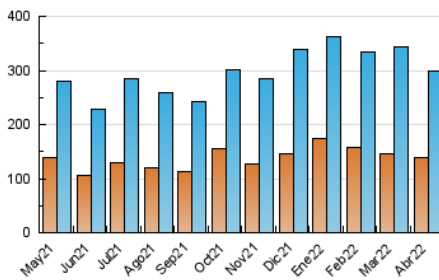

4.3 Per mesos

N. únics / Visites (x 1000)