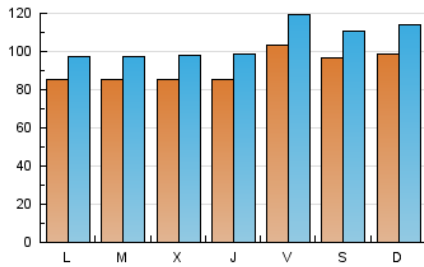

4. Gràfiques (Nacional i Internacional)

4.1 Per dia de la setmana (promig)

N. únics / Visites (x 100)