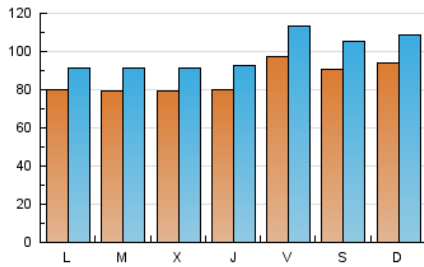

4. Gràfiques (Nacional)

4.1 Per dia de la setmana (promig)

N. únics / Visites (x 100)