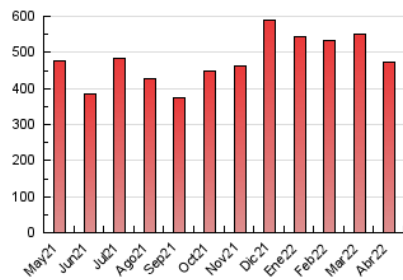

Pàgines (x 1000)