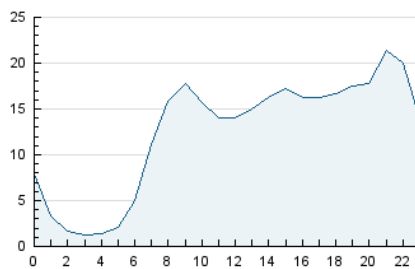

#### 3. Per dia del mes (Nacional)

Dia	N. únics	Visites	Pàgines	Dia	N. únics	Visites	Pàgines	Dia	N. únics	Visites	Pàgines
1	11.760	13.913	21.125	11	6.040	7.101	11.162	21	11.152	12.979	18.824
2	9.012	10.533	16.075	12	7.713	8.935	13.856	22	8.890	10.140	15.047
3	14.724	16.618	24.242	13	7.413	8.587	13.303	23	9.283	10.372	16.037
4	11.601	13.028	19.220	14	7.238	8.357	12.786	24	8.457	9.857	17.931
5	7.111	8.194	13.217	15	9.082	10.368	14.837	25	7.305	8.532	15.128
6	7.465	8.620	13.299	16	6.409	7.384	11.045	26	10.185	11.518	17.938
7	5.854	6.815	10.923	17	6.756	7.832	12.189	27	7.944	9.142	14.038
8	8.422	9.831	14.185	18	6.938	7.871	12.030	28	7.673	8.845	17.002
9	10.296	11.872	17.090	19	6.778	7.934	13.134	29	10.460	12.347	23.528
10	7.552	9.080	13.889	20	8.833	10.276	15.482	30	10.425	12.372	25.778

4. Gràfiques (Nacional)

4.1 Per dia de la setmana (promig)

N. únics / Visites (x 100)

Pàgines (x 100)

4.2 Per franja horària (promig)

Visites (x 1000)

Pàgines (x 1000)

4.3 Per mesos