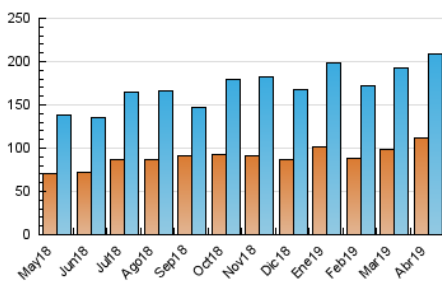

4.3 Per mesos

N. únics / Visites (x 1000)