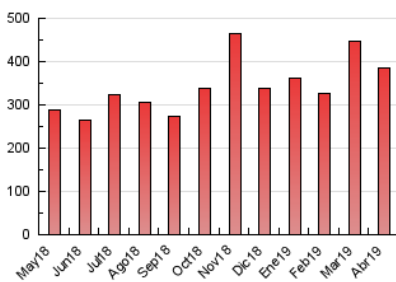

Pàgines (x 1000)