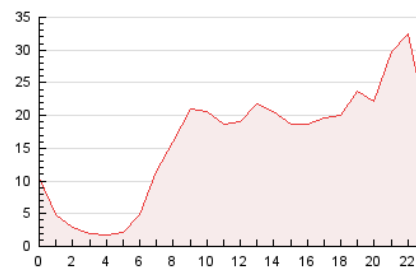

2. Seccions (Nacional)

	PÀGINES	%
HOME	59.826	15.57 %
RESTA	324.305	84.43 %

3. Per dia del mes (Nacional)

Dia	N. únics	Visites	Pàgines	Dia	N. únics	Visites	Pàgines	Dia	N. únics	Visites	Pàgines
1	4.495	5.247	11.659	11	4.499	5.243	11.115	21	4.311	4.939	8.678
2	3.712	4.323	9.610	12	3.381	3.855	7.924	22	6.045	6.932	12.288
3	4.599	5.340	10.117	13	3.270	3.746	6.786	23	5.729	6.582	12.573
4	4.507	5.262	10.887	14	3.840	4.405	8.546	24	7.146	8.369	15.250
5	4.620	5.332	12.814	15	4.902	5.600	10.651	25	7.079	7.969	15.070
6	4.949	5.784	10.365	16	4.716	5.443	10.285	26	4.796	5.545	11.135
7	6.200	7.070	11.990	17	4.990	5.781	11.608	27	5.741	6.433	11.460
8	4.954	5.647	12.660	18	5.820	6.710	12.268	28	5.813	7.070	16.180
9	4.690	5.460	11.765	19	4.945	5.730	10.426	29	13.850	16.102	31.226
10	5.287	6.251	13.069	20	4.654	5.322	9.262	30	16.278	20.001	36.464

4. Gràfiques (Nacional)

4.1 Per dia de la setmana (promig)

N. únics / Visites (x 100)

Pàgines (x 100)

4.2 Per franja horària (promig)

Visites (x 1000)

Pàgines (x 1000)

4.3 Per mesos