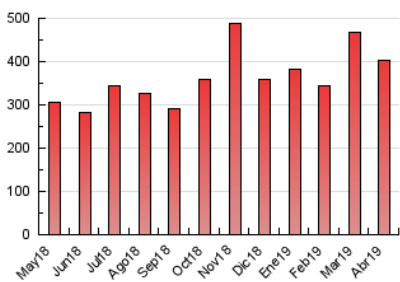

Pàgines (x 1000)