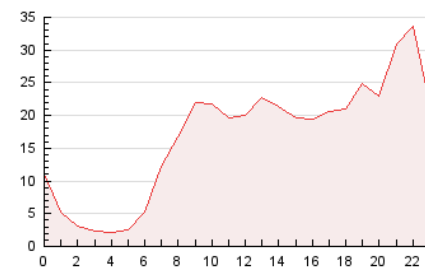

2. Seccions (Nacional i Internacional)

	PÀGINES	%
HOME	63.423	15.73 %
RESTA	339.658	84.27 %

3. Per dia del mes (Nacional i Internacional)

Dia	N. únics	Visites	Pàgines	Dia	N. únics	Visites	Pàgines	Dia	N. únics	Visites	Pàgines
1	4.752	5.532	12.178	11	4.774	5.544	11.594	21	4.597	5.249	9.208
2	4.001	4.635	10.155	12	3.652	4.144	8.385	22	6.586	7.500	13.139
3	4.888	5.649	10.631	13	3.547	4.043	7.199	23	6.348	7.254	13.699
4	4.811	5.592	11.383	14	4.140	4.731	9.163	24	7.548	8.803	15.951
5	4.925	5.662	13.337	15	5.283	6.015	11.359	25	7.438	8.360	15.854
6	5.221	6.085	10.801	16	5.084	5.845	10.900	26	5.092	5.864	11.620
7	6.514	7.419	12.576	17	5.373	6.191	12.252	27	6.008	6.726	11.932
8	5.227	5.952	13.219	18	6.159	7.086	12.843	28	6.108	7.397	16.780
9	5.019	5.821	12.396	19	5.261	6.066	10.863	29	14.374	16.685	32.226
10	5.657	6.650	13.688	20	4.933	5.644	9.781	30	16.967	20.850	37.969

4. Gràfiques (Nacional i Internacional)

4.1 Per dia de la setmana (promig)

N. únics / Visites (x 100)

Pàgines (x 100)

4.2 Per franja horària (promig)

Visites (x 1000)

Pàgines (x 1000)

4.3 Per mesos