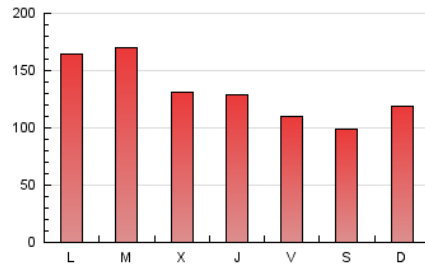

Pàgines (x 100)