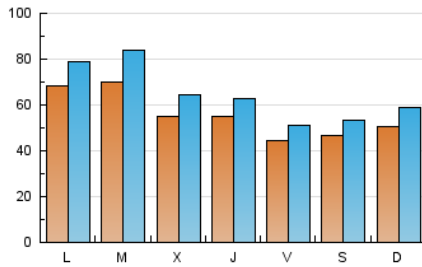

4. Gràfiques (Nacional)

4.1 Per dia de la setmana (promig)

N. únics / Visites (x 100)