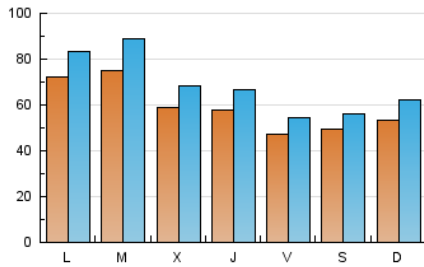

4. Gràfiques (Nacional i Internacional)

4.1 Per dia de la setmana (promig)

N. únics / Visites (x 100)