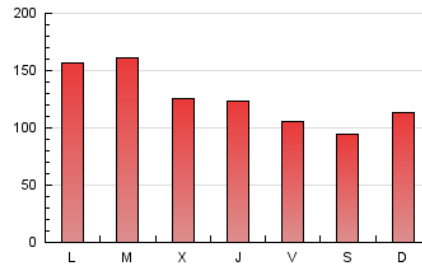

Pàgines (x 100)