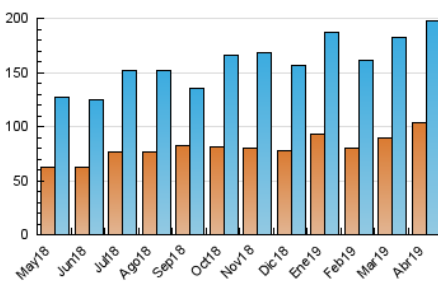

4.3 Per mesos

N. únics / Visites (x 1000)