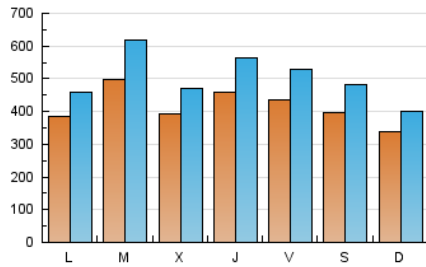

4. Gràfiques (Nacional)

4.1 Per dia de la setmana (promig)

N. únics / Visites (x 100)