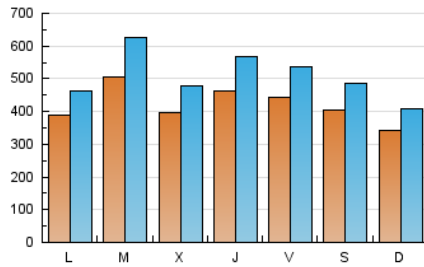

4. Gràfiques (Nacional i Internacional)

4.1 Per dia de la setmana (promig)

N. únics / Visites (x 100)