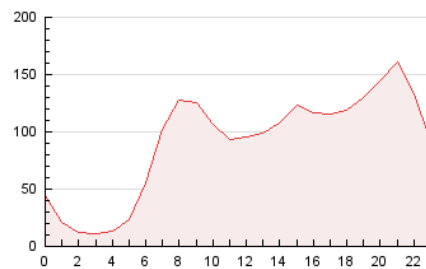

2. Seccions (Nacional i Internacional)

	PÀGINES	%
HOME	119.479	5.50 %
RESTA	2.054.461	94.50 %

3. Per dia del mes (Nacional i Internacional)

Dia	N. únics	Visites	Pàgines	Dia	N. únics	Visites	Pàgines	Dia	N. únics	Visites	Pàgines
1	38.725	45.135	62.011	11	27.282	34.018	50.466	21	47.723	56.587	78.111
2	36.624	44.139	60.590	12	57.719	71.979	98.915	22	34.364	41.609	56.522
3	69.220	91.283	121.052	13	40.244	46.975	65.688	23	38.667	46.536	64.690
4	53.453	61.462	83.950	14	38.421	47.372	64.524	24	35.758	43.822	63.488
5	29.147	34.497	47.803	15	31.127	35.969	51.305	25	34.867	43.026	62.057
6	34.440	41.781	60.819	16	43.374	50.606	72.043	26	46.912	57.581	77.821
7	26.987	33.759	45.057	17	78.294	94.911	130.163	27	50.712	61.130	85.378
8	26.398	31.507	41.608	18	43.739	52.777	72.121	28	48.673	57.155	78.244
9	25.045	29.046	41.607	19	52.072	63.807	87.399	29	40.166	49.014	65.778
10	24.613	29.143	40.035	20	51.460	64.106	85.841	30	50.956	60.785	81.490
								31	45.113	53.677	77.364

4. Gràfiques (Nacional i Internacional)

4.1 Per dia de la setmana (promig)

N. únics / Visites (x 100)

Pàgines (x 100)

4.2 Per franja horària (promig)

Visites_ (x 1000)

Pàgines (x 1000)

4.3 Per mesos