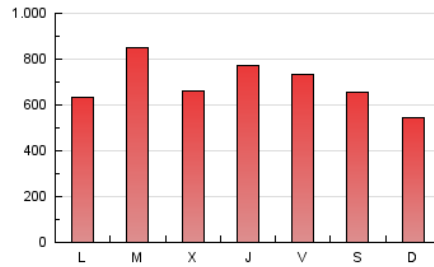

Pàgines (x 100)