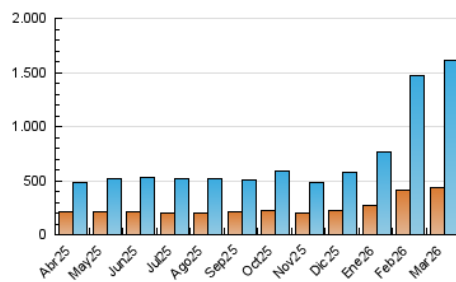

4.3 Per mesos

N. únics / Visites (x 1000)