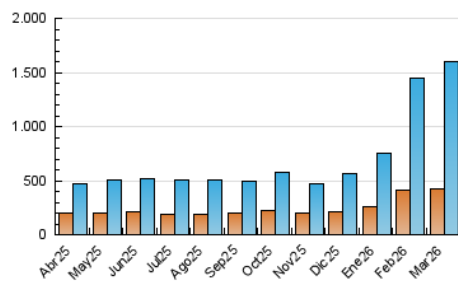

4.3 Per mesos

N. únics / Visites (x 1000)