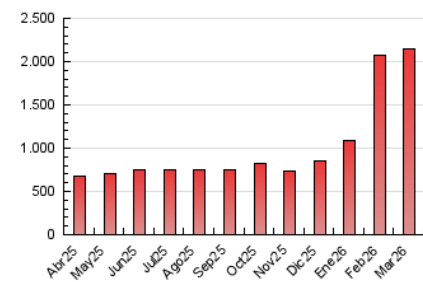

Pàgines (x 1000)