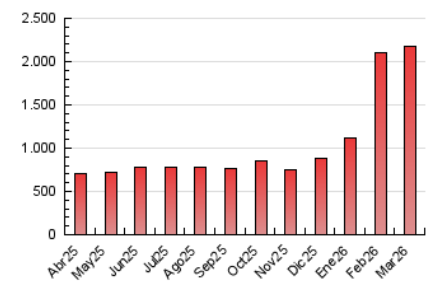

Pàgines (x 1000)