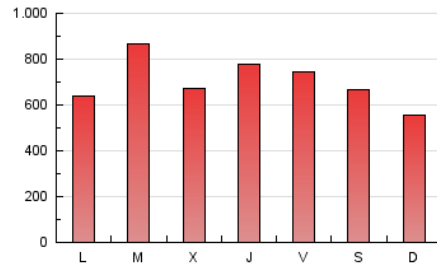

Pàgines (x 100)