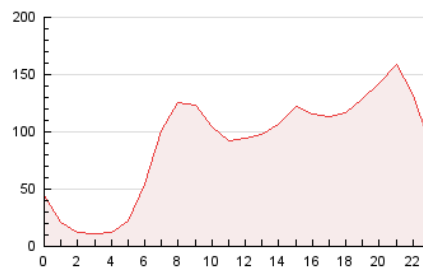

2. Seccions (Nacional)

	PÀGINES	%
HOME	115.240	5.38 %
RESTA	2.028.750	94.62 %

3. Per dia del mes (Nacional)

Dia	N. únics	Visites	Pàgines	Dia	N. únics	Visites	Pàgines	Dia	N. únics	Visites	Pàgines
1	38.191	44.569	60.988	11	26.967	33.539	49.757	21	47.080	55.855	77.137
2	35.947	43.673	59.480	12	57.232	71.387	98.039	22	33.854	41.134	55.746
3	68.558	90.340	119.830	13	39.774	46.331	64.847	23	38.273	46.037	63.877
4	52.735	60.683	82.729	14	37.815	46.766	63.674	24	35.246	43.141	62.466
5	28.729	33.827	46.970	15	30.668	35.607	50.512	25	34.367	42.417	61.158
6	33.879	41.178	59.945	16	42.934	50.053	71.227	26	46.361	56.777	76.789
7	26.579	33.224	44.414	17	77.091	93.818	128.434	27	49.978	60.113	84.125
8	26.144	31.026	41.041	18	42.964	51.866	70.968	28	47.944	56.464	77.110
9	24.823	28.730	41.041	19	51.531	63.304	86.335	29	39.588	48.177	64.793
10	24.275	28.782	39.332	20	50.824	63.388	84.793	30	50.227	60.032	80.334
								31	44.362	53.022	76.099

4. Gràfiques (Nacional)

4.1 Per dia de la setmana (promig)

N. únics / Visites (x 100)

Pàgines (x 100)

4.2 Per franja horària (promig)

Visites_ (x 1000)

Pàgines (x 1000)

4.3 Per mesos