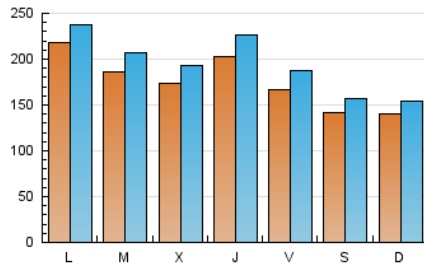

4. Gràfiques (Nacional i Internacional)

4.1 Per dia de la setmana (promig)

N. únics / Visites (x 100)