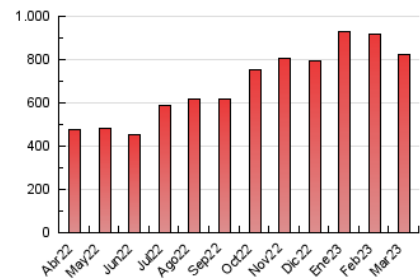

Pàgines (x 1000)