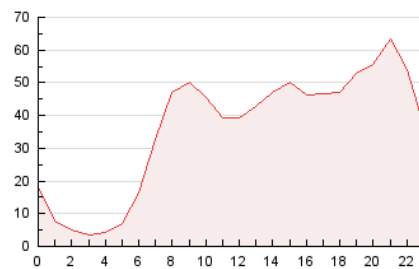

2. Seccions (Nacional i Internacional)

	PÀGINES	%
HOME	92.517	10.77 %
RESTA	766.710	89.23 %

3. Per dia del mes (Nacional i Internacional)

Dia	N. únics	Visites	Pàgines	Dia	N. únics	Visites	Pàgines	Dia	N. únics	Visites	Pàgines
1	19.252	21.499	30.433	11	22.755	25.391	34.165	21	15.550	16.926	23.593
2	27.577	30.069	41.846	12	17.314	18.750	26.683	22	14.586	16.365	23.414
3	17.171	18.548	25.856	13	20.503	22.787	32.242	23	19.553	22.543	32.126
4	14.635	15.758	23.332	14	17.190	19.514	28.176	24	12.285	14.598	21.660
5	12.310	13.680	26.063	15	15.604	17.599	25.398	25	9.564	10.727	15.510
6	13.888	15.443	27.221	16	12.813	14.694	21.424	26	10.800	11.989	19.203
7	20.944	23.063	33.664	17	13.561	15.481	22.462	27	21.663	23.593	33.285
8	13.500	14.876	21.391	18	9.507	10.806	15.726	28	20.737	23.495	31.872
9	14.691	16.344	23.462	19	15.543	17.229	22.364	29	23.817	26.404	35.346
10	22.458	24.881	33.620	20	31.118	32.947	41.040	30	26.737	29.553	38.914
								31	18.051	20.335	27.736

4. Gràfiques (Nacional i Internacional)

4.1 Per dia de la setmana (promig)

N. únics / Visites (x 100)

Pàgines (x 100)

4.2 Per franja horària (promig)

Visites_ (x 1000)

Pàgines (x 1000)

4.3 Per mesos