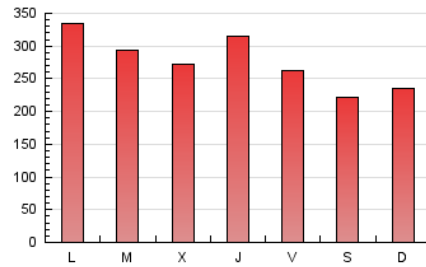

Pàgines (x 100)