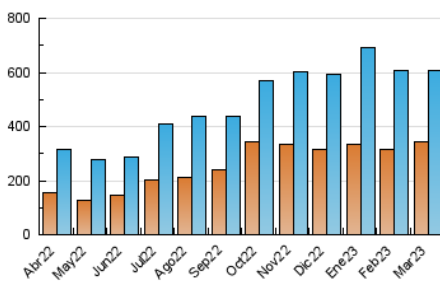

4.3 Per mesos

N. únics / Visites (x 1000)