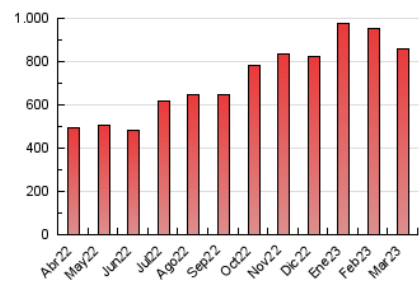

Pàgines (x 1000)