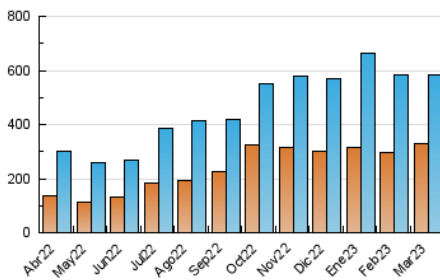

4.3 Per mesos

N. únics / Visites (x 1000)