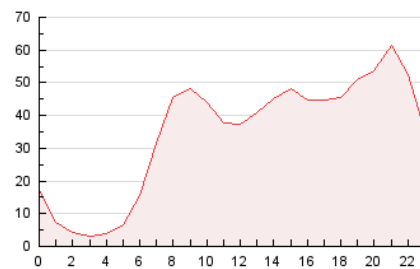

2. Seccions (Nacional)

	PÀGINES	%
HOME	87.613	10.62 %
RESTA	737.752	89.38 %

3. Per dia del mes (Nacional)

Dia	N. únics	Visites	Pàgines	Dia	N. únics	Visites	Pàgines	Dia	N. únics	Visites	Pàgines
1	18.547	20.715	29.235	11	22.029	24.631	33.041	21	14.910	16.274	22.624
2	26.853	29.273	40.696	12	16.805	18.146	25.842	22	13.882	15.649	22.402
3	16.459	17.842	24.835	13	19.943	22.144	31.285	23	18.863	21.809	31.094
4	13.929	15.044	22.372	14	16.598	18.853	27.228	24	11.624	13.921	20.729
5	11.777	13.034	25.071	15	14.989	16.935	24.470	25	9.131	10.213	14.750
6	13.191	14.695	25.858	16	12.295	14.073	20.553	26	10.371	11.471	18.403
7	20.121	22.136	32.114	17	13.025	14.850	21.572	27	20.918	22.849	32.254
8	12.828	14.175	20.438	18	9.023	10.249	14.920	28	19.832	22.543	30.463
9	13.975	15.613	22.322	19	14.939	16.603	21.458	29	22.769	25.229	33.716
10	21.663	24.001	32.408	20	30.342	32.081	39.769	30	25.519	28.061	36.963
								31	17.226	19.386	26.480

4. Gràfiques (Nacional)

4.1 Per dia de la setmana (promig)

N. únics / Visites (x 100)

Pàgines (x 100)

4.2 Per franja horària (promig)

Visites_ (x 1000)

Pàgines (x 1000)

4.3 Per mesos