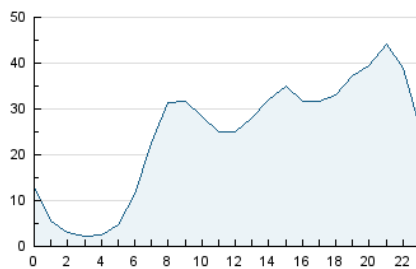

2. Seccions (Nacional)

	PÀGINES	%
HOME	87.613	10.62 %
RESTA	737.752	89.38 %

3. Per dia del mes (Nacional)

Dia	N. únics	Visites	Pàgines	Dia	N. únics	Visites	Pàgines	Dia	N. únics	Visites	Pàgines
1	18.547	20.715	29.235	11	22.029	24.631	33.041	21	14.910	16.274	22.624
2	26.853	29.273	40.696	12	16.805	18.146	25.842	22	13.882	15.649	22.402
3	16.459	17.842	24.835	13	19.943	22.144	31.285	23	18.863	21.809	31.094
4	13.929	15.044	22.372	14	16.598	18.853	27.228	24	11.624	13.921	20.729
5	11.777	13.034	25.071	15	14.989	16.935	24.470	25	9.131	10.213	14.750
6	13.191	14.695	25.858	16	12.295	14.073	20.553	26	10.371	11.471	18.403
7	20.121	22.136	32.114	17	13.025	14.850	21.572	27	20.918	22.849	32.254
8	12.828	14.175	20.438	18	9.023	10.249	14.920	28	19.832	22.543	30.463
9	13.975	15.613	22.322	19	14.939	16.603	21.458	29	22.769	25.229	33.716
10	21.663	24.001	32.408	20	30.342	32.081	39.769	30	25.519	28.061	36.963
								31	17.226	19.386	26.480

4. Gràfiques (Nacional)

4.1 Per dia de la setmana (promig)

N. únics / Visites (x 100)

Pàgines (x 100)

4.2 Per franja horària (promig)

Visites_ (x 1000)

Pàgines (x 1000)

4.3 Per mesos