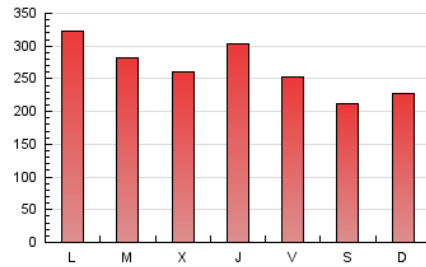

Pàgines (x 100)