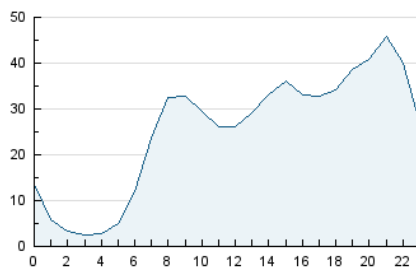

2. Seccions (Nacional i Internacional)

	PÀGINES	%
HOME	92.517	10.77 %
RESTA	766.710	89.23 %

3. Per dia del mes (Nacional i Internacional)

Dia	N. únics	Visites	Pàgines	Dia	N. únics	Visites	Pàgines	Dia	N. únics	Visites	Pàgines
1	19.252	21.499	30.433	11	22.755	25.391	34.165	21	15.550	16.926	23.593
2	27.577	30.069	41.846	12	17.314	18.750	26.683	22	14.586	16.365	23.414
3	17.171	18.548	25.856	13	20.503	22.787	32.242	23	19.553	22.543	32.126
4	14.635	15.758	23.332	14	17.190	19.514	28.176	24	12.285	14.598	21.660
5	12.310	13.680	26.063	15	15.604	17.599	25.398	25	9.564	10.727	15.510
6	13.888	15.443	27.221	16	12.813	14.694	21.424	26	10.800	11.989	19.203
7	20.944	23.063	33.664	17	13.561	15.481	22.462	27	21.663	23.593	33.285
8	13.500	14.876	21.391	18	9.507	10.806	15.726	28	20.737	23.495	31.872
9	14.691	16.344	23.462	19	15.543	17.229	22.364	29	23.817	26.404	35.346
10	22.458	24.881	33.620	20	31.118	32.947	41.040	30	26.737	29.553	38.914
								31	18.051	20.335	27.736

4. Gràfiques (Nacional i Internacional)

4.1 Per dia de la setmana (promig)

N. únics / Visites (x 100)

Pàgines (x 100)

4.2 Per franja horària (promig)

Visites_ (x 1000)

Pàgines (x 1000)

4.3 Per mesos