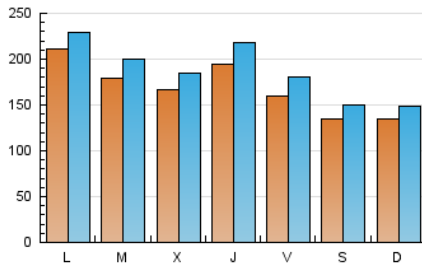

4. Gràfiques (Nacional)

4.1 Per dia de la setmana (promig)

N. únics / Visites (x 100)