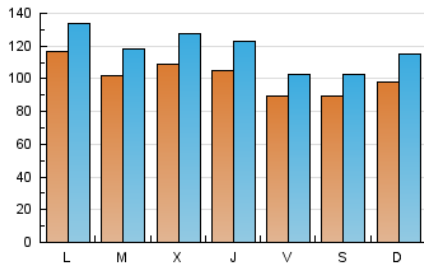

4. Gràfiques (Nacional i Internacional)

4.1 Per dia de la setmana (promig)

N. únics / Visites (x 100)