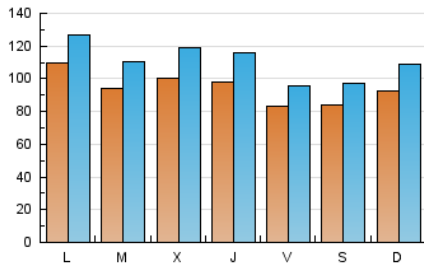

4. Gràfiques (Nacional)

4.1 Per dia de la setmana (promig)

N. únics / Visites (x 100)