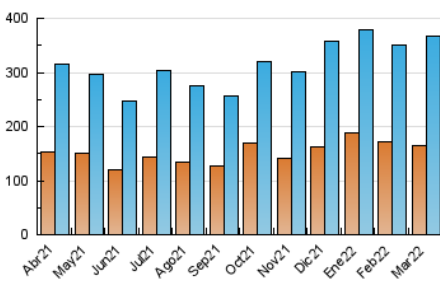

4.3 Per mesos

N. únics / Visites (x 1000)