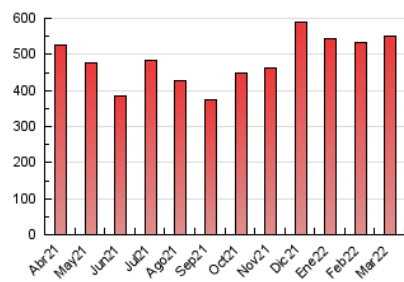

#### 3. Per dia del mes (Nacional)

Dia	N. únics	Visites	Pàgines	Dia	N. únics	Visites	Pàgines	Dia	N. únics	Visites	Pàgines
1	9.199	10.721	22.648	11	7.461	8.688	13.922	21	15.500	17.865	26.188
2	9.969	11.739	21.717	12	6.655	8.208	13.667	22	8.950	10.818	17.492
3	7.176	8.266	12.988	13	7.648	9.359	14.439	23	9.843	12.045	18.410
4	7.251	8.561	13.094	14	10.341	11.895	17.632	24	9.436	10.846	18.171
5	8.287	9.393	13.848	15	11.034	12.918	19.610	25	9.439	10.852	17.083
6	8.995	10.184	15.713	16	15.011	17.573	28.048	26	9.783	11.311	16.961
7	10.185	11.605	17.477	17	11.518	13.512	21.530	27	9.577	10.956	17.718
8	9.290	10.842	18.284	18	8.983	10.217	15.594	28	7.991	9.347	17.578
9	7.111	8.288	13.171	19	8.811	9.922	14.989	29	8.522	9.835	16.249
10	7.065	8.310	12.808	20	10.893	13.140	19.837	30	8.247	9.784	16.536
								31	13.891	16.890	25.478

##### 4.2 Per franja horària (promig)

Visites\_\_ (x 1000)

Pàgines (x 1000)

##### 4.3 Per mesos

N. únics / Visites (x 1000)

Pàgines (x 1000)