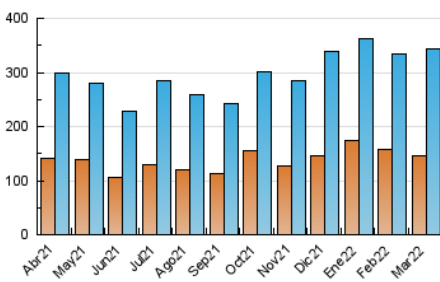

#### 3. Per dia del mes (Nacional)

Dia	N. únics	Visites	Pàgines	Dia	N. únics	Visites	Pàgines	Dia	N. únics	Visites	Pàgines
1	9.199	10.721	22.648	11	7.461	8.688	13.922	21	15.500	17.865	26.188
2	9.969	11.739	21.717	12	6.655	8.208	13.667	22	8.950	10.818	17.492
3	7.176	8.266	12.988	13	7.648	9.359	14.439	23	9.843	12.045	18.410
4	7.251	8.561	13.094	14	10.341	11.895	17.632	24	9.436	10.846	18.171
5	8.287	9.393	13.848	15	11.034	12.918	19.610	25	9.439	10.852	17.083
6	8.995	10.184	15.713	16	15.011	17.573	28.048	26	9.783	11.311	16.961
7	10.185	11.605	17.477	17	11.518	13.512	21.530	27	9.577	10.956	17.718
8	9.290	10.842	18.284	18	8.983	10.217	15.594	28	7.991	9.347	17.578
9	7.111	8.288	13.171	19	8.811	9.922	14.989	29	8.522	9.835	16.249
10	7.065	8.310	12.808	20	10.893	13.140	19.837	30	8.247	9.784	16.536
								31	13.891	16.890	25.478

##### 4.1 Per dia de la setmana (promig)

N. únics / Visites (x 100)

Pàgines (x 100)

##### 4.2 Per franja horària (promig)

Visites\_\_ (x 1000)

Pàgines (x 1000)

##### 4.3 Per mesos

N. únics / Visites (x 1000)

Pàgines (x 1000)