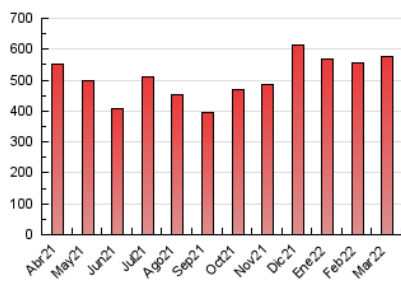

Pàgines (x 1000)