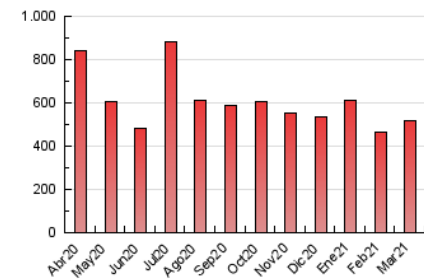

Pàgines (x 1000)