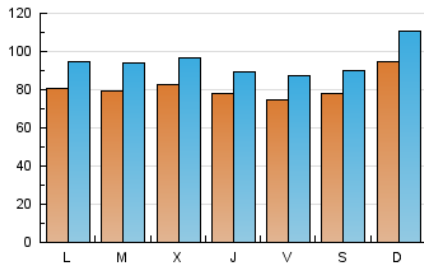

4. Gràfiques (Nacional)

4.1 Per dia de la setmana (promig)

N. únics / Visites (x 100)