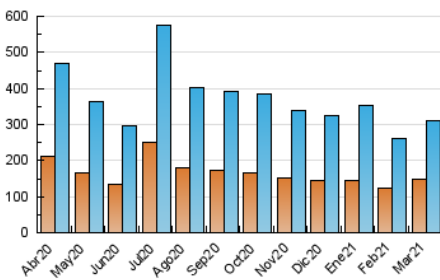

4.3 Per mesos

N. únics / Visites (x 1000)