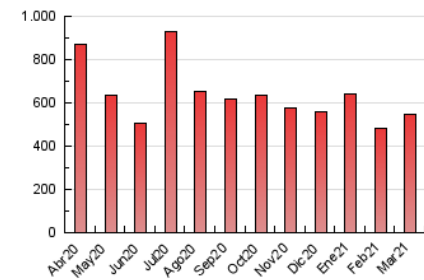

Pàgines (x 1000)