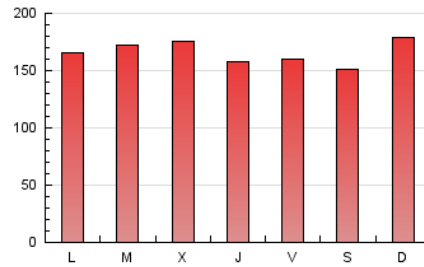

Pàgines (x 100)