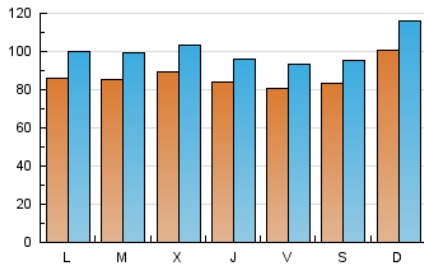

4. Gràfiques (Nacional i Internacional)

4.1 Per dia de la setmana (promig)

N. únics / Visites (x 100)