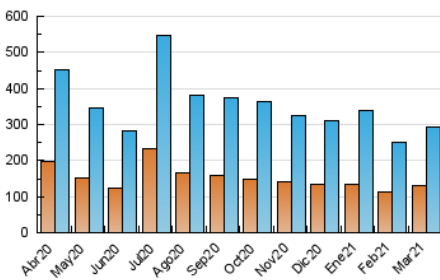

4.3 Per mesos

N. únics / Visites (x 1000)