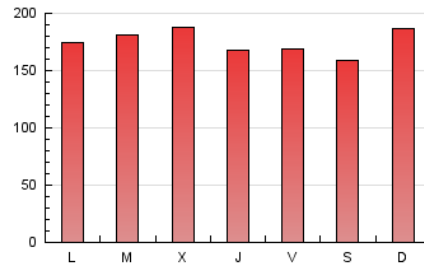

Pàgines (x 100)