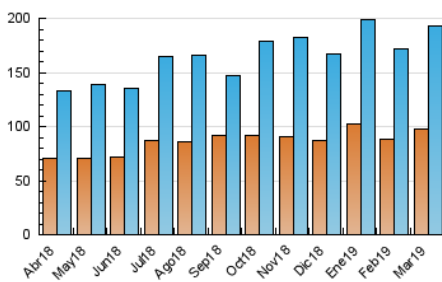

4.3 Per mesos

N. únics / Visites (x 1000)