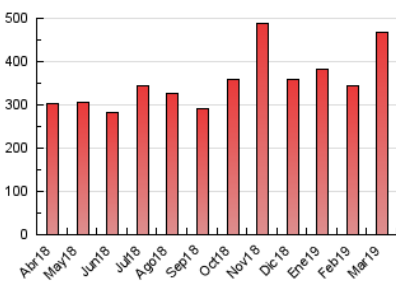

Pàgines (x 1000)