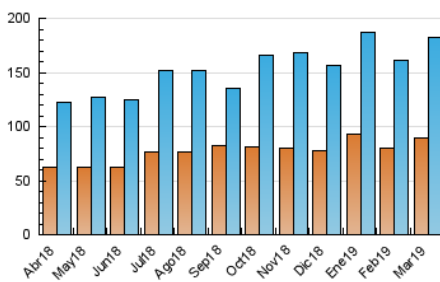

4.3 Per mesos

N. únics / Visites (x 1000)