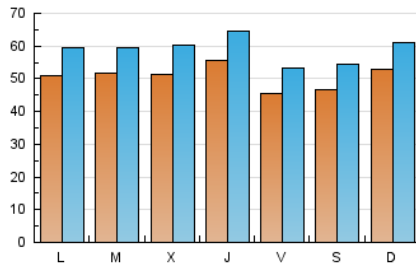

4. Gràfiques (Nacional)

4.1 Per dia de la setmana (promig)

N. únics / Visites (x 100)