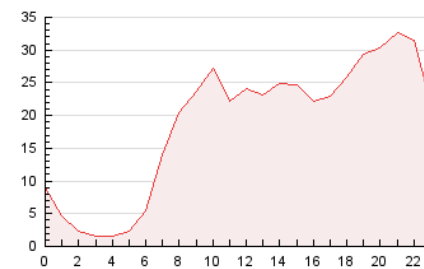

#### 3. Per dia del mes (Nacional)

Dia	N. únics	Visites	Pàgines	Dia	N. únics	Visites	Pàgines	Dia	N. únics	Visites	Pàgines
1	3.773	4.487	9.216	11	4.448	5.025	13.137	21	8.427	9.770	19.696
2	6.267	7.386	16.883	12	6.355	7.130	15.943	22	5.440	6.291	14.275
3	5.803	6.588	28.462	13	4.334	5.007	13.360	23	4.043	4.673	9.119
4	4.906	5.719	32.856	14	5.117	5.990	11.768	24	4.492	5.209	16.926
5	4.484	5.221	16.682	15	5.560	6.463	12.231	25	3.704	4.325	12.009
6	6.586	7.760	17.710	16	5.468	6.537	11.818	26	4.605	5.473	11.450
7	4.158	4.803	9.811	17	5.674	6.641	20.745	27	4.786	5.604	11.032
8	4.077	4.841	9.755	18	7.349	8.674	20.221	28	4.486	5.230	11.778
9	4.063	4.717	11.025	19	5.230	5.991	13.165	29	3.993	4.655	9.343
10	5.837	6.733	14.752	20	4.898	5.777	12.394	30	3.438	3.973	7.743
								31	4.683	5.449	12.077

4. Gràfiques (Nacional)

4.1 Per dia de la setmana (promig)

N. únics / Visites (x 100)

Pàgines (x 100)

4.2 Per franja horària (promig)

Visites (x 1000)

Pàgines (x 1000)

4.3 Per mesos