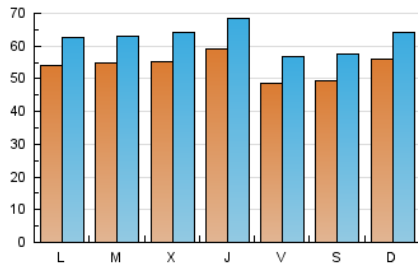

4. Gràfiques (Nacional i Internacional)

4.1 Per dia de la setmana (promig)

N. únics / Visites (x 100)