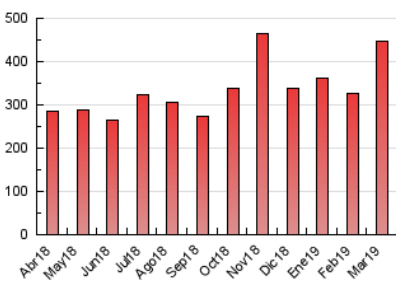

Pàgines (x 1000)