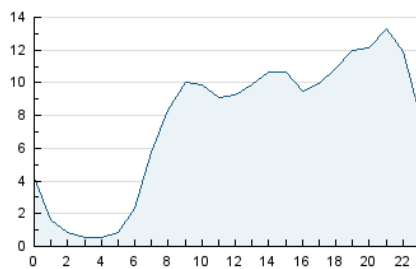

#### 3. Per dia del mes (Nacional)

Dia	N. únics	Visites	Pàgines	Dia	N. únics	Visites	Pàgines	Dia	N. únics	Visites	Pàgines
1	3.773	4.487	9.216	11	4.448	5.025	13.137	21	8.427	9.770	19.696
2	6.267	7.386	16.883	12	6.355	7.130	15.943	22	5.440	6.291	14.275
3	5.803	6.588	28.462	13	4.334	5.007	13.360	23	4.043	4.673	9.119
4	4.906	5.719	32.856	14	5.117	5.990	11.768	24	4.492	5.209	16.926
5	4.484	5.221	16.682	15	5.560	6.463	12.231	25	3.704	4.325	12.009
6	6.586	7.760	17.710	16	5.468	6.537	11.818	26	4.605	5.473	11.450
7	4.158	4.803	9.811	17	5.674	6.641	20.745	27	4.786	5.604	11.032
8	4.077	4.841	9.755	18	7.349	8.674	20.221	28	4.486	5.230	11.778
9	4.063	4.717	11.025	19	5.230	5.991	13.165	29	3.993	4.655	9.343
10	5.837	6.733	14.752	20	4.898	5.777	12.394	30	3.438	3.973	7.743
								31	4.683	5.449	12.077

4. Gràfiques (Nacional)

4.1 Per dia de la setmana (promig)

N. únics / Visites (x 100)

Pàgines (x 100)

4.2 Per franja horària (promig)

Visites (x 1000)

Pàgines (x 1000)

4.3 Per mesos