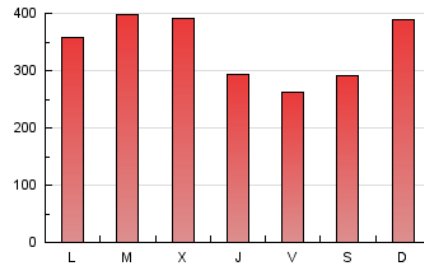

Pàgines (x 100)