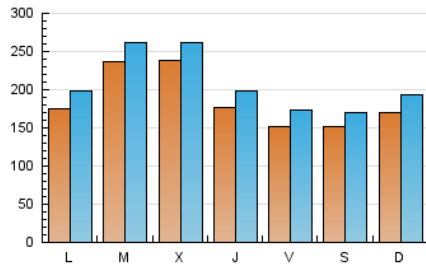

4. Gràfiques (Nacional)

4.1 Per dia de la setmana (promig)

N. únics / Visites (x 100)