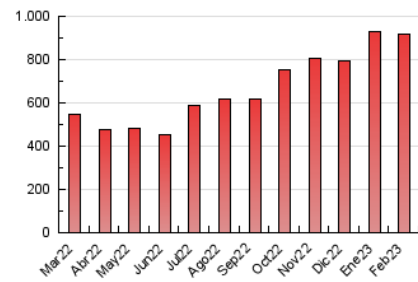

Pàgines (x 1000)