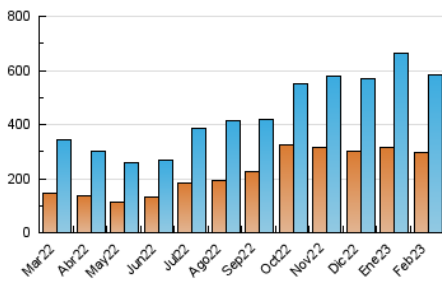

4.3 Per mesos

N. únics / Visites (x 1000)