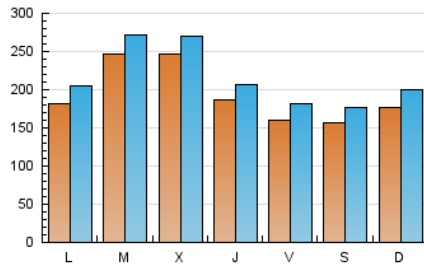

4. Gràfiques (Nacional i Internacional)

4.1 Per dia de la setmana (promig)

N. únics / Visites (x 100)