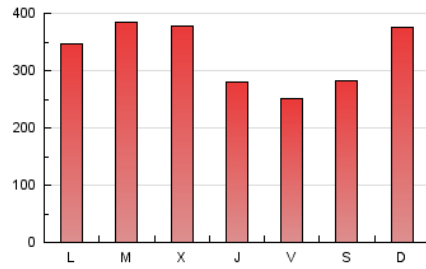

Pàgines (x 100)