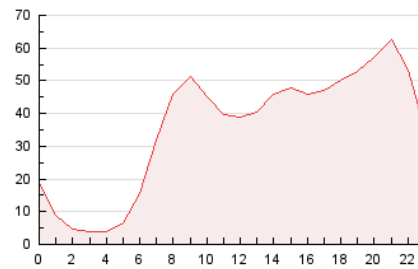

2. Seccions (Nacional)

	PÀGINES	%
HOME	80.566	8.77 %
RESTA	838.071	91.23 %

3. Per dia del mes (Nacional)

Dia	N. únics	Visites	Pàgines	Dia	N. únics	Visites	Pàgines	Dia	N. únics	Visites	Pàgines
1	14.373	15.914	23.799	11	18.626	20.401	27.427	21	18.510	21.571	40.919
2	15.983	17.812	25.306	12	16.374	18.970	26.275	22	16.070	18.492	31.295
3	11.633	13.142	19.776	13	15.267	17.464	24.332	23	13.400	15.475	24.245
4	11.797	13.216	18.363	14	27.401	29.693	38.249	24	16.769	19.238	27.183
5	13.972	15.894	22.303	15	20.114	22.443	30.650	25	12.809	14.526	21.122
6	19.020	21.448	30.451	16	20.134	22.391	30.272	26	18.766	20.947	28.294
7	32.053	34.436	46.811	17	17.864	20.509	29.031	27	20.480	23.254	33.172
8	44.976	47.943	65.568	18	17.140	19.675	45.635	28	16.909	18.986	27.420
9	21.289	23.482	32.458	19	18.936	21.292	73.567				
10	14.378	16.508	24.421	20	15.520	16.882	50.293				

4. Gràfiques (Nacional)

4.1 Per dia de la setmana (promig)

N. únics / Visites (x 100)

Pàgines (x 100)

4.2 Per franja horària (promig)

Visites_ (x 1000)

Pàgines (x 1000)

4.3 Per mesos