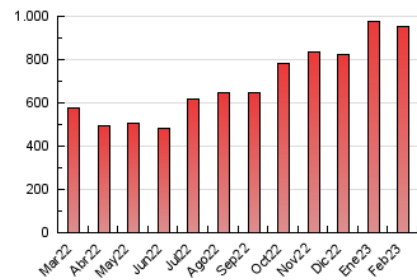

Pàgines (x 1000)