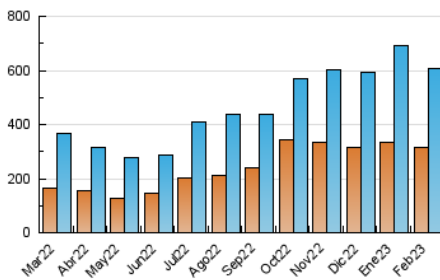

4.3 Per mesos

N. únics / Visites (x 1000)