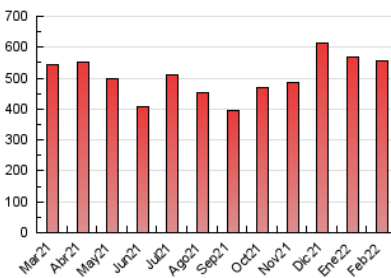

Pàgines (x 1000)