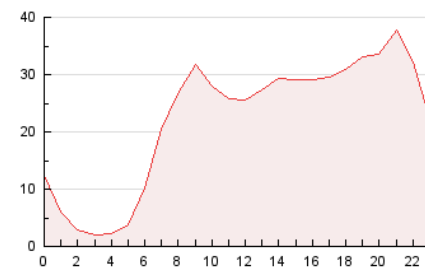

#### 3. Per dia del mes (Nacional)

Dia	N. únics	Visites	Pàgines	Dia	N. únics	Visites	Pàgines	Dia	N. únics	Visites	Pàgines
1	15.878	19.123	36.805	11	10.825	12.070	17.262	21	8.450	10.021	15.047
2	10.817	12.230	21.197	12	18.522	24.184	35.786	22	13.624	16.632	30.276
3	9.131	10.404	15.901	13	13.869	16.502	26.543	23	14.241	15.841	22.602
4	10.039	11.670	17.487	14	11.040	12.981	22.525	24	11.437	13.026	19.100
5	11.851	13.162	18.284	15	15.032	18.938	31.600	25	7.516	8.637	13.478
6	10.637	11.637	15.955	16	9.995	11.574	17.685	26	5.750	6.810	11.800
7	7.218	8.326	12.355	17	8.385	9.786	14.531	27	5.914	7.058	15.580
8	8.127	9.593	15.485	18	7.488	8.888	13.351	28	7.443	8.798	16.279
9	7.729	8.924	13.980	19	7.741	9.128	13.971				
10	8.198	9.327	14.097	20	7.039	8.333	12.740				

4. Gràfiques (Nacional)

4.1 Per dia de la setmana (promig)

N. únics / Visites (x 100)

Pàgines (x 100)

4.2 Per franja horària (promig)

Visites (x 1000)

Pàgines (x 1000)

4.3 Per mesos