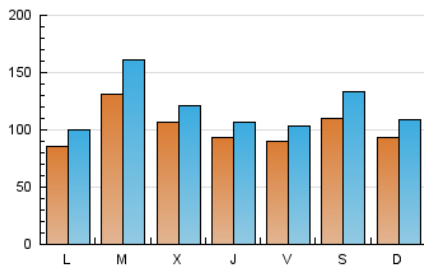

4. Gràfiques (Nacional)

4.1 Per dia de la setmana (promig)

N. únics / Visites (x 100)