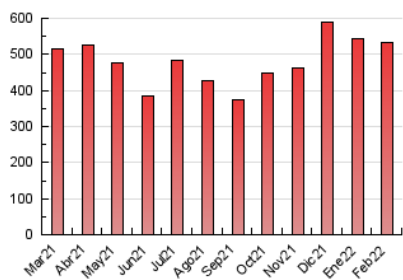

Pàgines (x 1000)