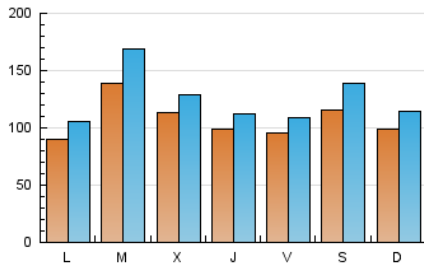

4. Gràfiques (Nacional i Internacional)

4.1 Per dia de la setmana (promig)

N. únics / Visites (x 100)