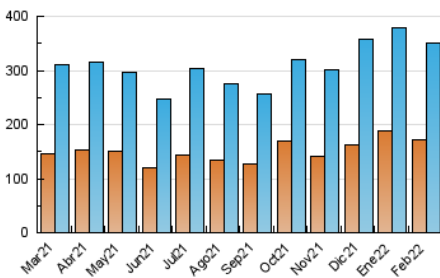

4.3 Per mesos

N. únics / Visites (x 1000)