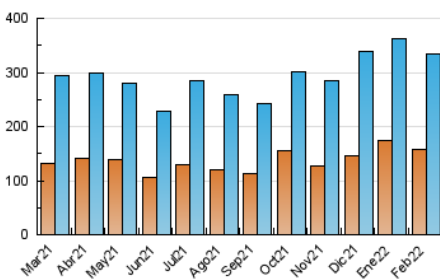

4.3 Per mesos

N. únics / Visites (x 1000)