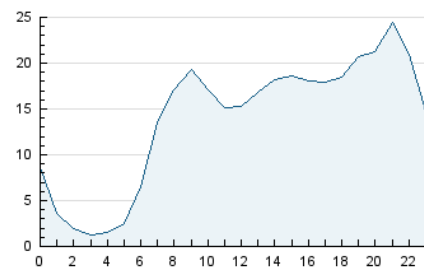

#### 3. Per dia del mes (Nacional)

Dia	N. únics	Visites	Pàgines	Dia	N. únics	Visites	Pàgines	Dia	N. únics	Visites	Pàgines
1	15.878	19.123	36.805	11	10.825	12.070	17.262	21	8.450	10.021	15.047
2	10.817	12.230	21.197	12	18.522	24.184	35.786	22	13.624	16.632	30.276
3	9.131	10.404	15.901	13	13.869	16.502	26.543	23	14.241	15.841	22.602
4	10.039	11.670	17.487	14	11.040	12.981	22.525	24	11.437	13.026	19.100
5	11.851	13.162	18.284	15	15.032	18.938	31.600	25	7.516	8.637	13.478
6	10.637	11.637	15.955	16	9.995	11.574	17.685	26	5.750	6.810	11.800
7	7.218	8.326	12.355	17	8.385	9.786	14.531	27	5.914	7.058	15.580
8	8.127	9.593	15.485	18	7.488	8.888	13.351	28	7.443	8.798	16.279
9	7.729	8.924	13.980	19	7.741	9.128	13.971				
10	8.198	9.327	14.097	20	7.039	8.333	12.740				

4. Gràfiques (Nacional)

4.1 Per dia de la setmana (promig)

N. únics / Visites (x 100)

Pàgines (x 100)

4.2 Per franja horària (promig)

Visites (x 1000)

Pàgines (x 1000)

4.3 Per mesos