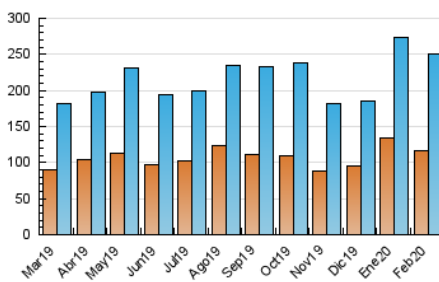

4.3 Per mesos

N. únics / Visites (x 1000)