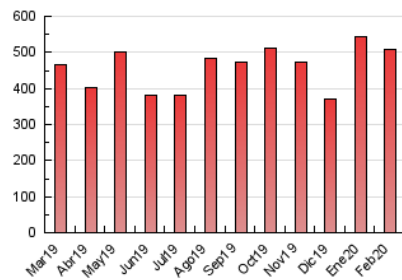

Pàgines (x 1000)