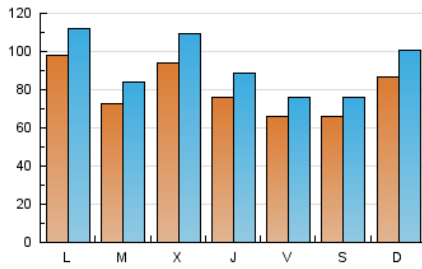

4. Gràfiques (Nacional i Internacional)

4.1 Per dia de la setmana (promig)

N. únics / Visites (x 100)