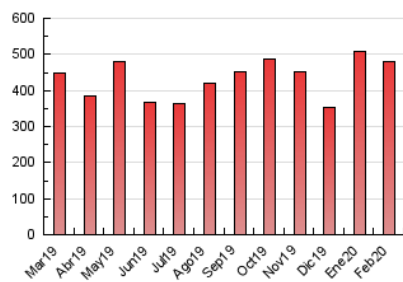

Pàgines (x 1000)