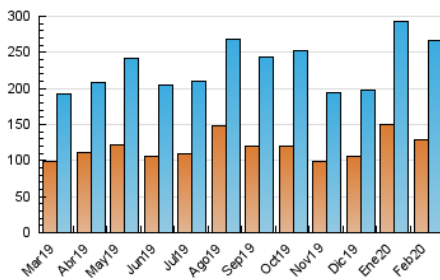

4.3 Per mesos

N. únics / Visites (x 1000)