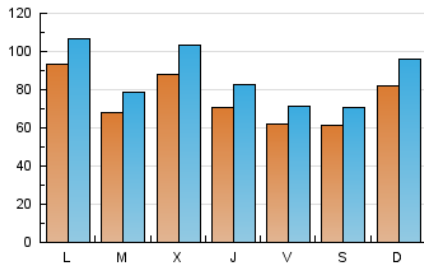

4. Gràfiques (Nacional)

4.1 Per dia de la setmana (promig)

N. únics / Visites (x 100)