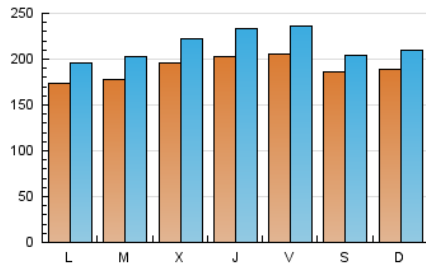

4. Gràfiques (Nacional)

4.1 Per dia de la setmana (promig)

N. únics / Visites (x 100)