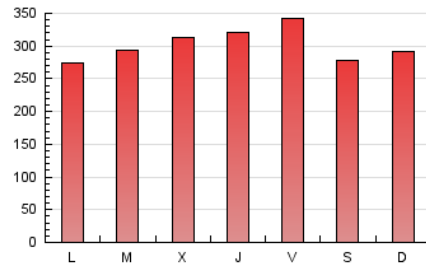

Pàgines (x 100)