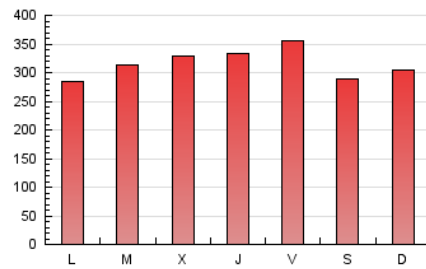

Pàgines (x 100)