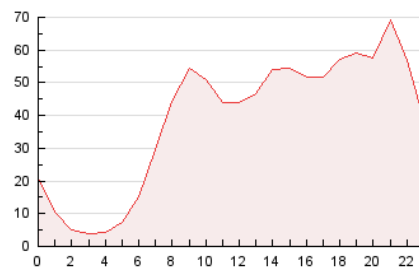

2. Seccions (Nacional)

	PÀGINES	%
HOME	91.547	9.82 %
RESTA	840.507	90.18 %

3. Per dia del mes (Nacional)

Dia	N. únics	Visites	Pàgines	Dia	N. únics	Visites	Pàgines	Dia	N. únics	Visites	Pàgines
1	25.757	29.031	43.541	11	19.010	22.205	31.275	21	22.882	25.126	35.508
2	22.486	25.483	36.991	12	20.951	25.714	36.195	22	19.838	21.637	29.538
3	16.140	18.472	27.036	13	13.462	15.380	22.679	23	19.993	21.793	30.118
4	17.156	19.376	27.510	14	17.183	18.940	25.691	24	23.996	27.690	39.905
5	18.955	20.938	27.858	15	13.111	14.862	21.419	25	20.073	22.470	31.777
6	21.349	24.520	33.542	16	15.007	17.789	25.002	26	21.551	24.183	32.818
7	18.964	20.365	25.776	17	15.573	17.821	25.753	27	22.448	25.989	36.261
8	17.337	18.891	24.252	18	22.156	24.832	34.718	28	15.307	17.320	23.901
9	13.023	14.417	19.599	19	19.444	22.291	31.649	29	18.255	20.457	27.150
10	16.359	18.669	26.628	20	25.161	28.591	44.568	30	16.417	18.365	25.580
								31	16.848	18.962	27.816

4. Gràfiques (Nacional)

4.1 Per dia de la setmana (promig)

N. únics / Visites (x 100)

Pàgines (x 100)

4.2 Per franja horària (promig)

Visites__ (x 1000)

Pàgines (x 1000)

4.3 Per mesos