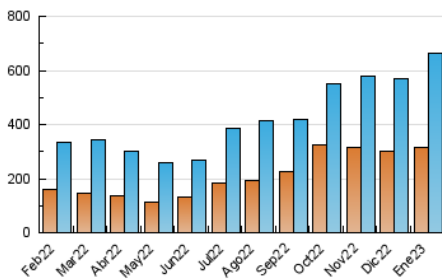

4.3 Per mesos

N. únics / Visites (x 1000)