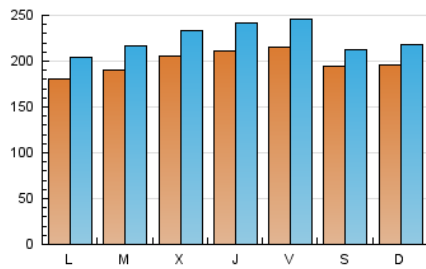

4. Gràfiques (Nacional i Internacional)

4.1 Per dia de la setmana (promig)

N. únics / Visites (x 100)