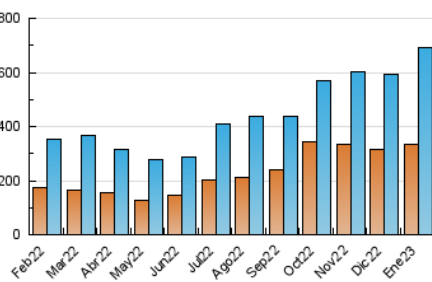

4.3 Per mesos

N. únics / Visites (x 1000)