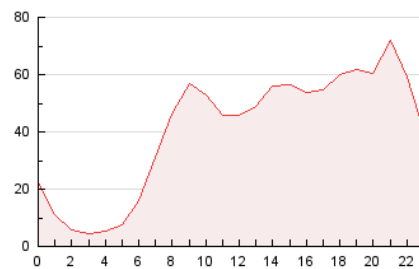

2. Seccions (Nacional i Internacional)

	PÀGINES	%
HOME	96.748	9.93 %
RESTA	877.793	90.07 %

3. Per dia del mes (Nacional i Internacional)

Dia	N. únics	Visites	Pàgines	Dia	N. únics	Visites	Pàgines	Dia	N. únics	Visites	Pàgines
1	26.622	30.032	45.575	11	19.654	22.941	32.440	21	23.531	25.875	36.535
2	23.355	26.469	38.394	12	21.739	26.575	37.425	22	20.493	22.383	30.653
3	16.883	19.295	28.205	13	14.068	16.101	23.692	23	20.887	22.683	31.394
4	17.859	20.134	28.544	14	18.138	19.970	27.034	24	27.248	31.023	44.411
5	19.620	21.697	28.837	15	13.855	15.654	22.528	25	21.818	24.345	34.300
6	21.994	25.204	34.556	16	15.618	18.489	25.972	26	22.512	25.207	34.215
7	19.635	21.083	26.734	17	16.766	19.053	27.404	27	23.727	27.424	38.168
8	17.912	19.512	25.102	18	22.984	25.737	36.454	28	16.240	18.327	25.293
9	13.512	14.960	20.302	19	20.295	23.172	32.868	29	18.939	21.311	28.363
10	16.849	19.279	27.543	20	26.080	29.564	45.945	30	17.181	19.149	26.663
								31	17.673	19.830	28.992

4. Gràfiques (Nacional i Internacional)

4.1 Per dia de la setmana (promig)

N. únics / Visites (x 100)

Pàgines (x 100)

4.2 Per franja horària (promig)

Visites (x 1000)

Pàgines (x 1000)

4.3 Per mesos