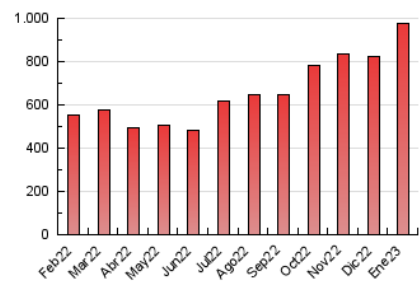

Pàgines (x 1000)