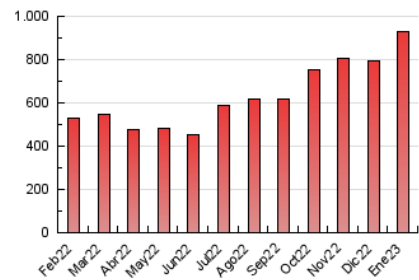

Pàgines (x 1000)