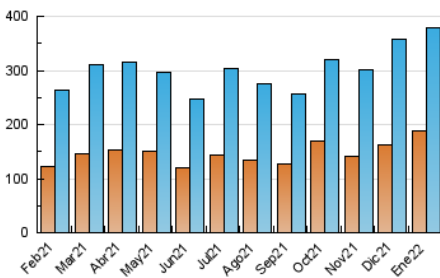

4.3 Per mesos

N. únics / Visites (x 1000)