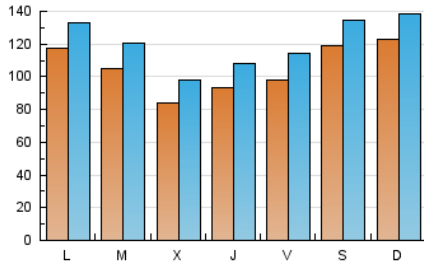

4. Gràfiques (Nacional i Internacional)

4.1 Per dia de la setmana (promig)

N. únics / Visites (x 100)