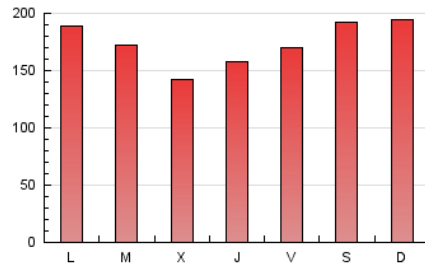

Pàgines (x 100)