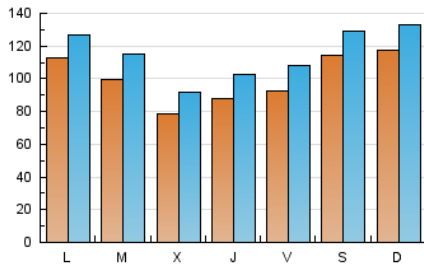

4. Gràfiques (Nacional)

4.1 Per dia de la setmana (promig)

N. únics / Visites (x 100)