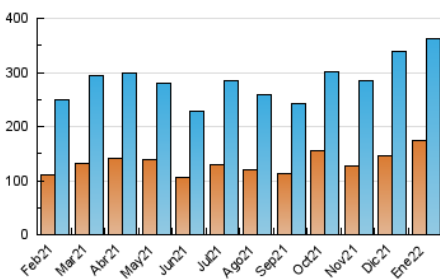

4.3 Per mesos

N. únics / Visites (x 1000)