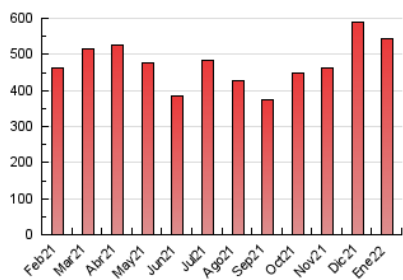

Pàgines (x 1000)