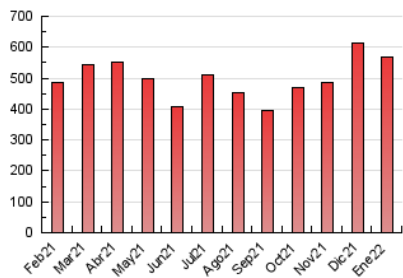

Pàgines (x 1000)