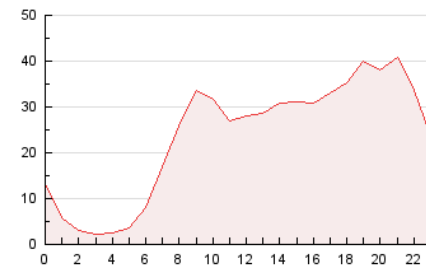

2. Seccions (Nacional i Internacional)

	PÀGINES	%
HOME	75.426	13.30 %
RESTA	491.578	86.70 %

3. Per dia del mes (Nacional i Internacional)

Dia	N. únics	Visites	Pàgines	Dia	N. únics	Visites	Pàgines	Dia	N. únics	Visites	Pàgines
1	11.576	13.406	24.832	11	7.469	8.762	13.560	21	12.260	14.105	21.127
2	15.884	17.623	24.987	12	7.435	8.508	13.385	22	13.544	15.228	21.846
3	15.197	17.285	24.296	13	6.938	8.148	13.585	23	12.627	14.624	24.186
4	12.158	14.109	20.621	14	8.663	10.257	17.000	24	11.140	12.493	22.681
5	8.333	9.808	15.251	15	7.382	8.404	12.836	25	10.562	12.358	19.501
6	8.405	9.662	15.742	16	6.123	6.941	10.625	26	9.523	11.443	17.609
7	8.796	10.056	15.225	17	9.645	10.620	14.871	27	11.651	13.455	19.712
8	7.720	8.642	12.361	18	11.730	12.969	18.200	28	9.553	11.254	17.367
9	6.593	7.545	11.311	19	8.231	9.361	13.751	29	19.156	21.435	27.720
10	7.451	8.561	12.562	20	10.356	11.923	17.027	30	20.069	22.337	29.555
								31	15.473	17.355	23.672

4. Gràfiques (Nacional i Internacional)

4.1 Per dia de la setmana (promig)

N. únics / Visites (x 100)

Pàgines (x 100)

4.2 Per franja horària (promig)

Visites__ (x 1000)

Pàgines (x 1000)

4.3 Per mesos