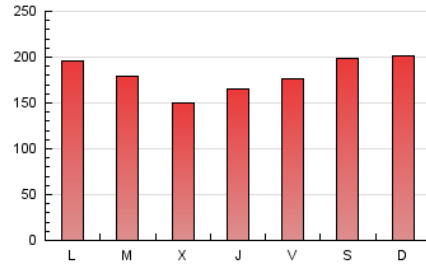

Pàgines (x 100)