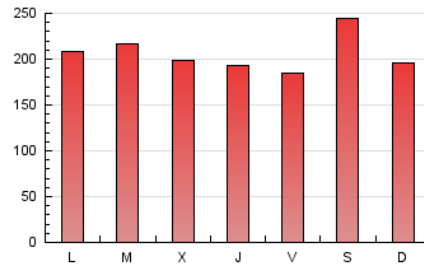

Pàgines (x 100)