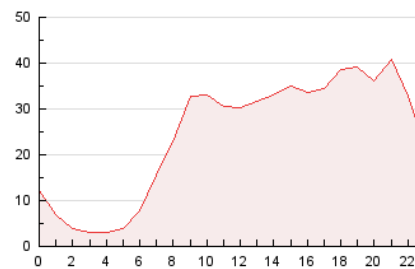

2. Seccions (Nacional i Internacional)

	PÀGINES	%
HOME	100.086	15.65 %
RESTA	539.635	84.35 %

3. Per dia del mes (Nacional i Internacional)

Dia	N. únics	Visites	Pàgines	Dia	N. únics	Visites	Pàgines	Dia	N. únics	Visites	Pàgines
1	8.506	10.150	17.806	11	9.584	11.421	24.110	21	9.631	11.664	20.230
2	9.500	11.003	20.050	12	8.462	10.220	18.769	22	9.262	11.264	19.818
3	9.040	10.646	20.206	13	7.388	8.812	16.263	23	8.204	9.757	16.452
4	9.863	11.660	19.643	14	11.093	13.387	22.231	24	9.248	10.570	17.650
5	8.209	10.001	17.773	15	10.656	12.585	20.616	25	9.377	11.039	19.610
6	12.351	14.193	21.524	16	8.322	9.704	15.515	26	14.305	17.064	28.213
7	8.809	10.596	17.675	17	6.001	7.063	12.478	27	10.350	12.416	21.790
8	10.063	11.814	20.023	18	8.943	11.078	20.073	28	7.749	9.311	17.266
9	13.405	16.523	42.753	19	10.437	12.681	21.930	29	6.248	7.258	14.334
10	11.455	13.620	30.207	20	9.306	11.225	19.896	30	13.357	16.294	27.526
								31	7.794	9.279	17.291

4. Gràfiques (Nacional i Internacional)

4.1 Per dia de la setmana (promig)

N. únics / Visites (x 100)

Pàgines (x 100)

4.2 Per franja horària (promig)

Visites (x 1000)

Pàgines (x 1000)

4.3 Per mesos