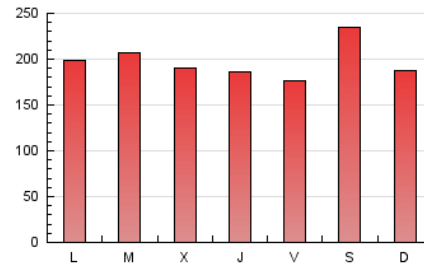

Pàgines (x 100)