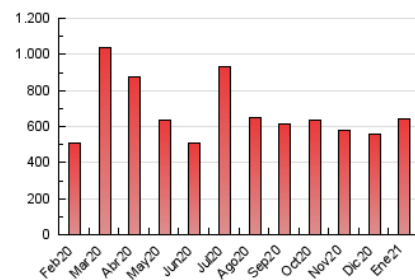

Pàgines (x 1000)