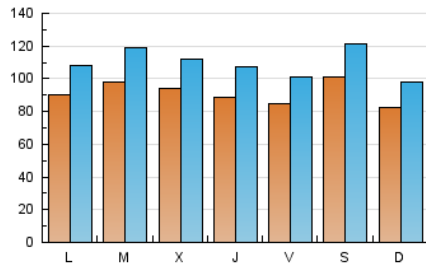

4. Gràfiques (Nacional)

4.1 Per dia de la setmana (promig)

N. únics / Visites (x 100)