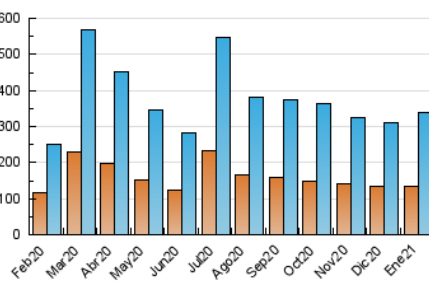

4.3 Per mesos

N. únics / Visites (x 1000)