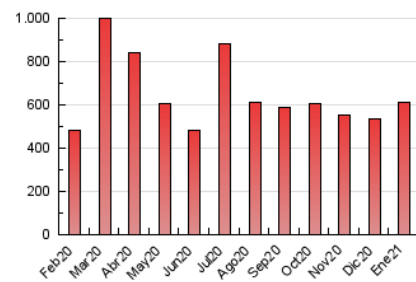

Pàgines (x 1000)