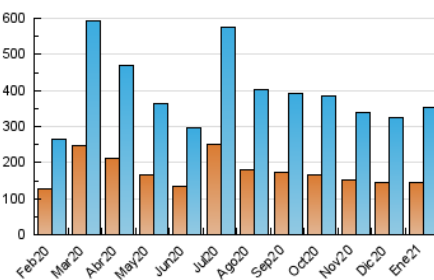

4.3 Per mesos

N. únics / Visites (x 1000)