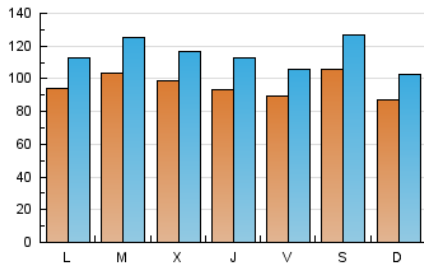

4. Gràfiques (Nacional i Internacional)

4.1 Per dia de la setmana (promig)

N. únics / Visites (x 100)