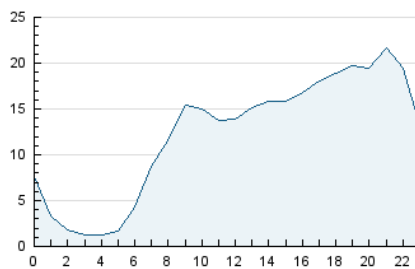

2. Seccions (Nacional i Internacional)

	PÀGINES	%
HOME	70.872	13.03 %
RESTA	473.133	86.97 %

3. Per dia del mes (Nacional i Internacional)

Dia	N. únics	Visites	Pàgines	Dia	N. únics	Visites	Pàgines	Dia	N. únics	Visites	Pàgines
1	4.757	5.359	9.074	11	5.042	5.728	9.303	21	17.514	21.255	47.699
2	5.336	6.062	11.171	12	7.591	8.401	13.058	22	24.793	30.134	59.369
3	6.789	7.599	12.684	13	8.055	9.111	15.998	23	15.788	18.483	35.331
4	5.782	6.471	10.118	14	5.875	6.852	12.179	24	12.846	14.432	24.332
5	5.436	6.253	11.118	15	6.036	7.042	12.768	25	9.346	10.396	17.008
6	7.203	8.121	16.812	16	6.647	7.653	13.929	26	6.684	7.562	13.564
7	4.662	5.321	11.981	17	6.920	7.779	14.326	27	7.738	8.856	16.363
8	6.415	7.289	15.048	18	7.077	7.868	12.755	28	12.793	14.637	23.458
9	4.928	5.497	10.353	19	7.173	8.027	14.047	29	8.291	9.339	15.533
10	3.794	4.386	7.956	20	8.007	9.365	19.986	30	7.446	8.451	14.774
								31	8.305	9.679	21.910

4. Gràfiques (Nacional i Internacional)

4.1 Per dia de la setmana (promig)

N. únics / Visites (x 100)

Pàgines (x 100)

4.2 Per franja horària (promig)

Visites (x 1000)

Pàgines (x 1000)

4.3 Per mesos