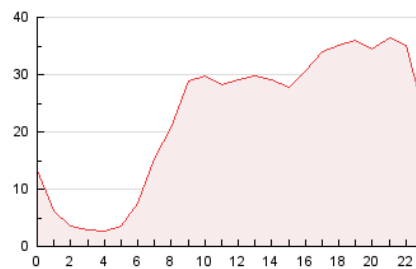

2. Seccions (Nacional i Internacional)

	PÀGINES	%
HOME	70.872	13.03 %
RESTA	473.133	86.97 %

3. Per dia del mes (Nacional i Internacional)

Dia	N. únics	Visites	Pàgines	Dia	N. únics	Visites	Pàgines	Dia	N. únics	Visites	Pàgines
1	4.757	5.359	9.074	11	5.042	5.728	9.303	21	17.514	21.255	47.699
2	5.336	6.062	11.171	12	7.591	8.401	13.058	22	24.793	30.134	59.369
3	6.789	7.599	12.684	13	8.055	9.111	15.998	23	15.788	18.483	35.331
4	5.782	6.471	10.118	14	5.875	6.852	12.179	24	12.846	14.432	24.332
5	5.436	6.253	11.118	15	6.036	7.042	12.768	25	9.346	10.396	17.008
6	7.203	8.121	16.812	16	6.647	7.653	13.929	26	6.684	7.562	13.564
7	4.662	5.321	11.981	17	6.920	7.779	14.326	27	7.738	8.856	16.363
8	6.415	7.289	15.048	18	7.077	7.868	12.755	28	12.793	14.637	23.458
9	4.928	5.497	10.353	19	7.173	8.027	14.047	29	8.291	9.339	15.533
10	3.794	4.386	7.956	20	8.007	9.365	19.986	30	7.446	8.451	14.774
								31	8.305	9.679	21.910

4. Gràfiques (Nacional i Internacional)

4.1 Per dia de la setmana (promig)

N. únics / Visites (x 100)

Pàgines (x 100)

4.2 Per franja horària (promig)

Visites (x 1000)

Pàgines (x 1000)

4.3 Per mesos