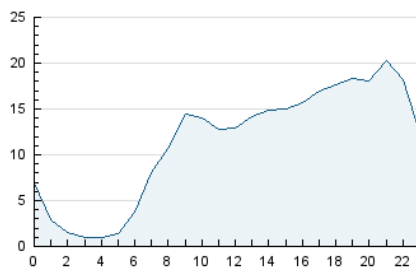

2. Seccions (Nacional)

	PÀGINES	%
HOME	66.426	13.08 %
RESTA	441.263	86.92 %

3. Per dia del mes (Nacional)

Dia	N. únics	Visites	Pàgines	Dia	N. únics	Visites	Pàgines	Dia	N. únics	Visites	Pàgines
1	4.418	5.004	8.590	11	4.717	5.379	8.859	21	16.123	19.684	44.216
2	4.919	5.620	10.567	12	7.256	8.031	12.503	22	22.076	27.130	53.684
3	6.336	7.108	11.967	13	7.679	8.697	15.323	23	13.758	16.214	30.953
4	5.394	6.051	9.532	14	5.503	6.456	11.508	24	11.803	13.303	22.206
5	5.099	5.886	10.596	15	5.690	6.659	12.132	25	8.583	9.541	15.376
6	6.879	7.766	16.246	16	6.220	7.193	13.221	26	6.159	6.978	12.386
7	4.348	4.988	11.399	17	6.471	7.288	13.623	27	7.157	8.211	15.179
8	5.955	6.804	14.163	18	6.723	7.501	12.230	28	12.208	13.987	22.420
9	4.616	5.171	9.926	19	6.753	7.576	13.331	29	7.909	8.929	14.879
10	3.506	4.075	7.468	20	7.463	8.769	18.585	30	6.871	7.842	13.737
								31	7.748	9.080	20.884

4. Gràfiques (Nacional)

4.1 Per dia de la setmana (promig)

N. únics / Visites (x 100)

Pàgines (x 100)

4.2 Per franja horària (promig)

Visites (x 1000)

Pàgines (x 1000)

4.3 Per mesos