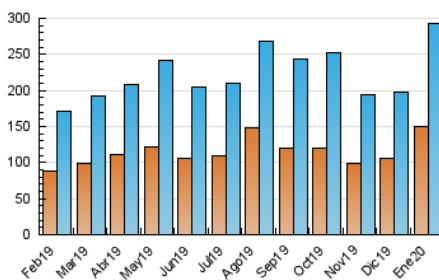

4.3 Per mesos

N. únics / Visites (x 1000)