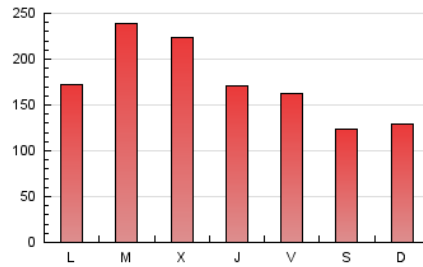

Pàgines (x 100)