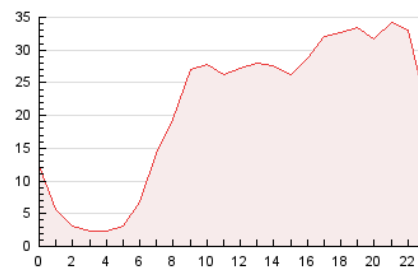

2. Seccions (Nacional)

	PÀGINES	%
HOME	66.426	13.08 %
RESTA	441.263	86.92 %

3. Per dia del mes (Nacional)

Dia	N. únics	Visites	Pàgines	Dia	N. únics	Visites	Pàgines	Dia	N. únics	Visites	Pàgines
1	4.418	5.004	8.590	11	4.717	5.379	8.859	21	16.123	19.684	44.216
2	4.919	5.620	10.567	12	7.256	8.031	12.503	22	22.076	27.130	53.684
3	6.336	7.108	11.967	13	7.679	8.697	15.323	23	13.758	16.214	30.953
4	5.394	6.051	9.532	14	5.503	6.456	11.508	24	11.803	13.303	22.206
5	5.099	5.886	10.596	15	5.690	6.659	12.132	25	8.583	9.541	15.376
6	6.879	7.766	16.246	16	6.220	7.193	13.221	26	6.159	6.978	12.386
7	4.348	4.988	11.399	17	6.471	7.288	13.623	27	7.157	8.211	15.179
8	5.955	6.804	14.163	18	6.723	7.501	12.230	28	12.208	13.987	22.420
9	4.616	5.171	9.926	19	6.753	7.576	13.331	29	7.909	8.929	14.879
10	3.506	4.075	7.468	20	7.463	8.769	18.585	30	6.871	7.842	13.737
								31	7.748	9.080	20.884

4. Gràfiques (Nacional)

4.1 Per dia de la setmana (promig)

N. únics / Visites (x 100)

Pàgines (x 100)

4.2 Per franja horària (promig)

Visites (x 1000)

Pàgines (x 1000)

4.3 Per mesos