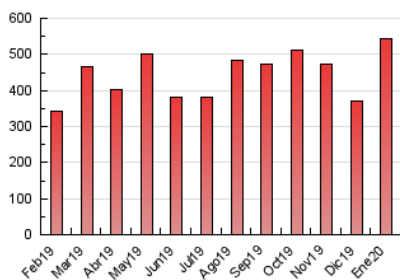

Pàgines (x 1000)