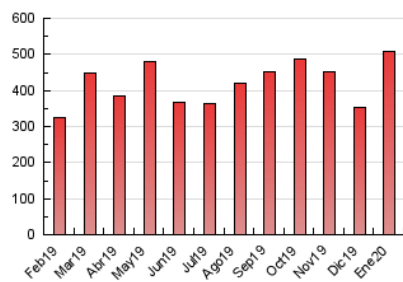

Pàgines (x 1000)