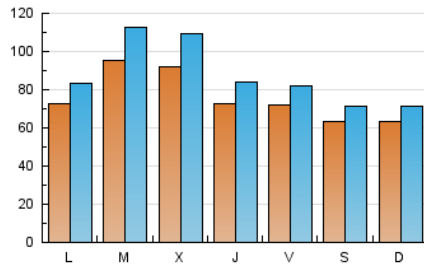

4. Gràfiques (Nacional)

4.1 Per dia de la setmana (promig)

N. únics / Visites (x 100)