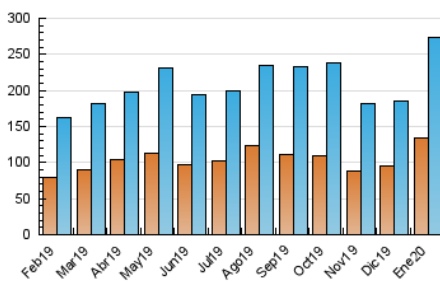

4.3 Per mesos

N. únics / Visites (x 1000)