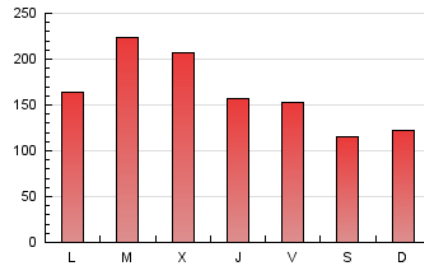

Pàgines (x 100)