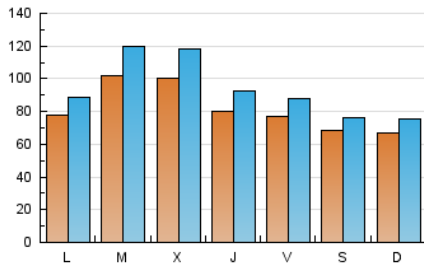

4. Gràfiques (Nacional i Internacional)

4.1 Per dia de la setmana (promig)

N. únics / Visites (x 100)