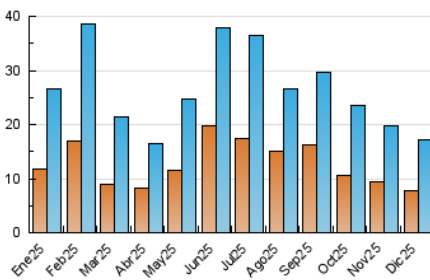

4.3 Per mesos

N. únics / Visites (x 1000)