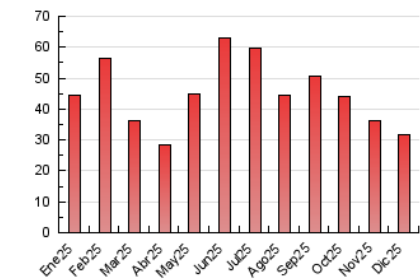

Pàgines (x 1000)