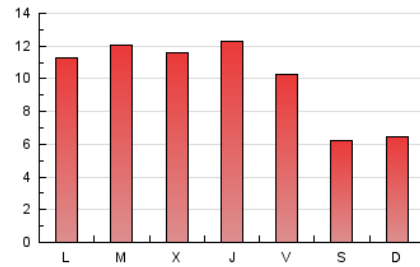

Pàgines (x 100)