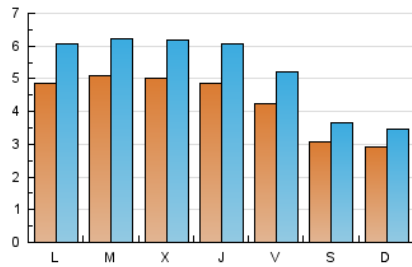

4. Gràfiques (Nacional)

4.1 Per dia de la setmana (promig)

N. únics / Visites (x 100)