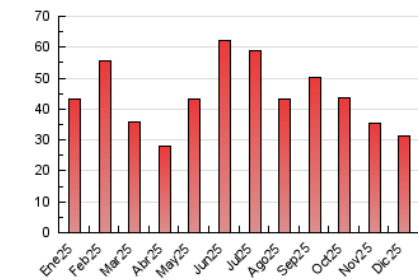

Pàgines (x 1000)