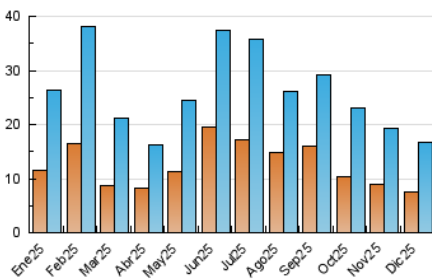

4.3 Per mesos

N. únics / Visites (x 1000)