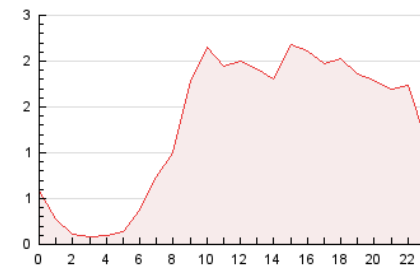

2. Seccions (Nacional i Internacional)

	PÀGINES	%
HOME	14.048	44.48 %
RESTA	17.533	55.52 %

3. Per dia del mes (Nacional i Internacional)

Dia	N. únics	Visites	Pàgines	Dia	N. únics	Visites	Pàgines	Dia	N. únics	Visites	Pàgines
1	740	914	1.406	11	577	720	1.420	21	307	358	572
2	460	580	1.183	12	457	571	1.093	22	540	686	1.325
3	442	574	1.143	13	310	365	607	23	426	527	1.109
4	517	681	1.555	14	249	303	535	24	670	785	1.270
5	581	706	1.363	15	635	768	1.527	25	389	441	792
6	364	427	760	16	514	629	1.212	26	300	356	712
7	285	330	674	17	592	717	1.378	27	286	355	546
8	217	268	420	18	508	622	1.143	28	364	435	814
9	680	814	1.500	19	397	495	939	29	367	475	973
10	548	696	1.350	20	302	352	583	30	522	631	1.031
								31	336	402	646

4. Gràfiques (Nacional i Internacional)

4.1 Per dia de la setmana (promig)

N. únics / Visites (x 100)

Pàgines (x 100)

4.2 Per franja horària (promig)

Visites_ (x 1000)

Pàgines (x 1000)

4.3 Per mesos