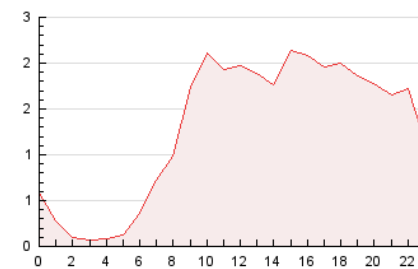

2. Seccions (Nacional)

	PÀGINES	%
HOME	13.878	44.70 %
RESTA	17.172	55.30 %

3. Per dia del mes (Nacional)

Dia	N. únics	Visites	Pàgines	Dia	N. únics	Visites	Pàgines	Dia	N. únics	Visites	Pàgines
1	716	885	1.379	11	570	713	1.405	21	296	347	553
2	447	564	1.163	12	442	556	1.069	22	525	670	1.308
3	422	552	1.113	13	301	355	598	23	414	514	1.094
4	502	664	1.526	14	243	295	524	24	657	772	1.255
5	566	691	1.348	15	617	747	1.500	25	379	430	777
6	350	411	738	16	496	608	1.190	26	295	350	706
7	277	320	650	17	571	693	1.354	27	275	344	535
8	209	260	412	18	499	613	1.133	28	355	423	796
9	673	806	1.490	19	388	484	926	29	359	466	964
10	535	683	1.336	20	296	345	575	30	508	613	1.004
								31	325	388	629

4. Gràfiques (Nacional)

4.1 Per dia de la setmana (promig)

N. únics / Visites (x 100)

Pàgines (x 100)

4.2 Per franja horària (promig)

Visites_ (x 1000)

Pàgines (x 1000)

4.3 Per mesos