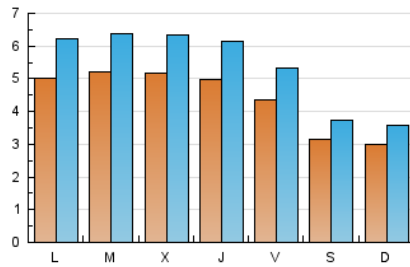

4. Gràfiques (Nacional i Internacional)

4.1 Per dia de la setmana (promig)

N. únics / Visites (x 100)