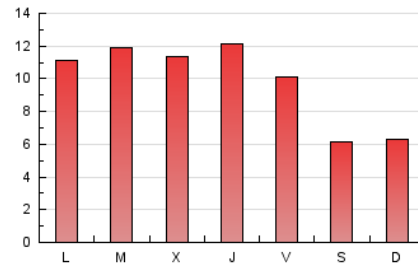

Pàgines (x 100)