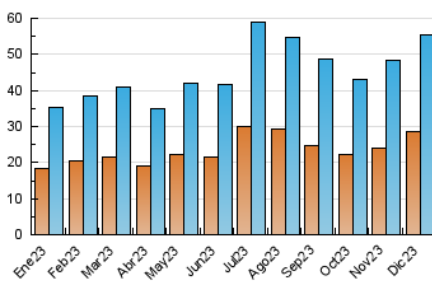

#### 4.2 Per franja horària (promig)

Visites\_ (x 1000)

Pàgines (x 1000)

#### 4.3 Per mesos

N. únics / Visites (x 1000)

Pàgines (x 1000)