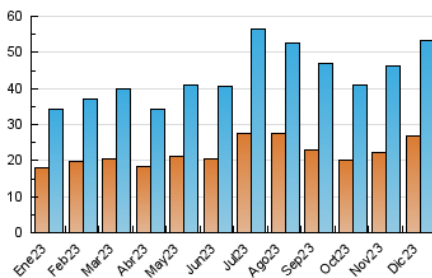

##### 4.1 Per dia de la setmana (promig)

N. únics / Visites (x 100)

Pàgines (x 100)

##### 4.2 Per franja horària (promig)

Visites\_ (x 1000)

Pàgines (x 1000)

##### 4.3 Per mesos

N. únics / Visites (x 1000)

Pàgines (x 1000)