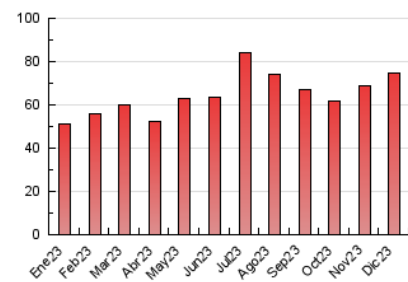

#### 4.2 Per franja horària (promig)

Visites\_ (x 1000)

Pàgines (x 1000)

#### 4.3 Per mesos

N. únics / Visites (x 1000)

Pàgines (x 1000)