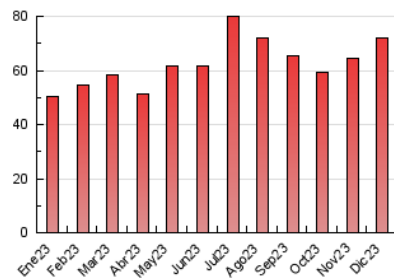

##### 4.2 Per franja horària (promig)

Visites\_ (x 1000)

Pàgines (x 1000)

##### 4.3 Per mesos

N. únics / Visites (x 1000)

Pàgines (x 1000)