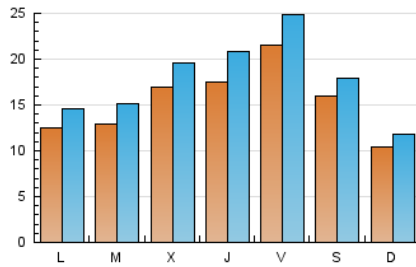

4. Gràfiques (Nacional i Internacional)

4.1 Per dia de la setmana (promig)

N. únics / Visites (x 100)