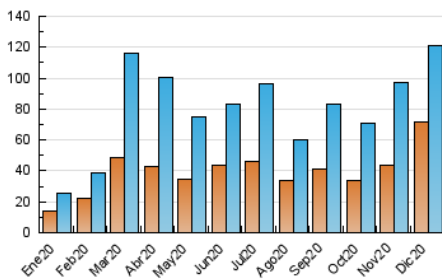

4.3 Per mesos

N. únics / Visites (x 1000)