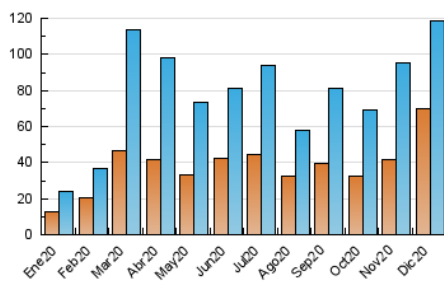

##### 4.1 Per dia de la setmana (promig)

N. únics / Visites (x 100)

Pàgines (x 100)

##### 4.2 Per franja horària (promig)

Visites (x 1000)

Pàgines (x 1000)

##### 4.3 Per mesos

N. únics / Visites (x 1000)

Pàgines (x 1000)