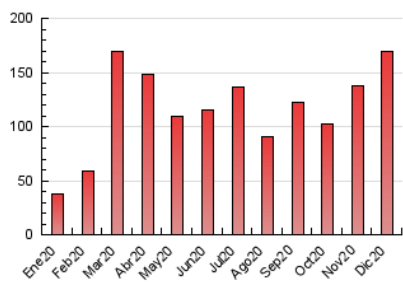

##### 4.2 Per franja horària (promig)

Visites (x 1000)

Pàgines (x 1000)

##### 4.3 Per mesos

N. únics / Visites (x 1000)

Pàgines (x 1000)