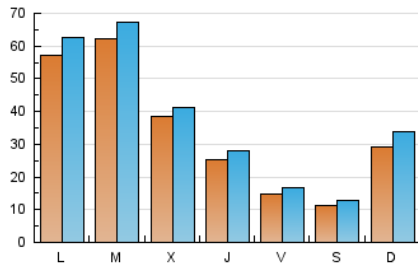

4. Gràfiques (Nacional)

4.1 Per dia de la setmana (promig)

N. únics / Visites (x 100)