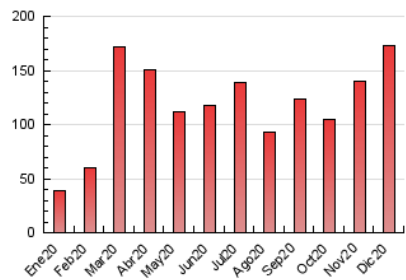

Pàgines (x 1000)