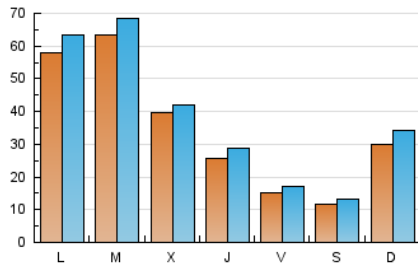

4. Gràfiques (Nacional i Internacional)

4.1 Per dia de la setmana (promig)

N. únics / Visites (x 100)