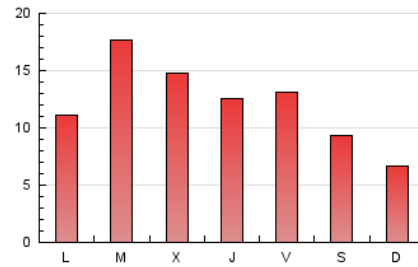

Pàgines (x 100)