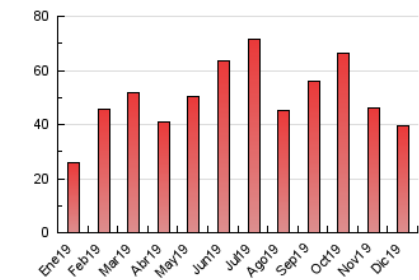

Pàgines (x 1000)