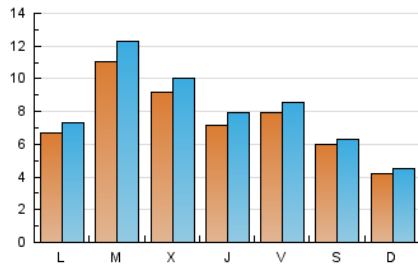

4. Gràfiques (Nacional)

4.1 Per dia de la setmana (promig)

N. únics / Visites (x 100)