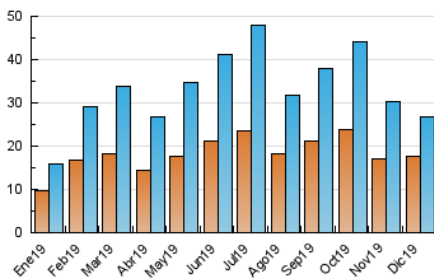

4.3 Per mesos

N. únics / Visites (x 1000)