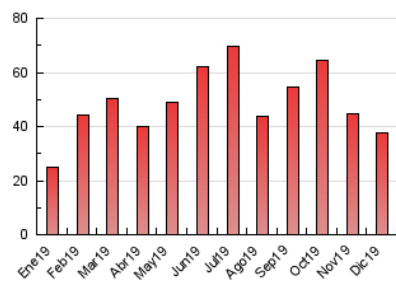

Pàgines (x 1000)