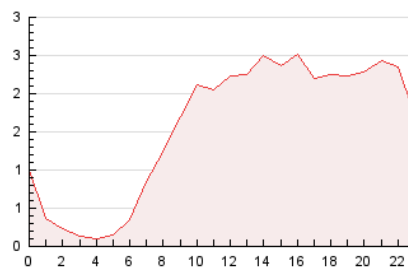

2. Seccions (Nacional)

	PÀGINES	%
HOME	4.660	12.39 %
RESTA	32.941	87.61 %

3. Per dia del mes (Nacional)

Dia	N. únics	Visites	Pàgines	Dia	N. únics	Visites	Pàgines	Dia	N. únics	Visites	Pàgines
1	620	651	891	11	1.620	1.752	2.580	21	1.037	1.075	1.451
2	808	869	1.228	12	833	926	1.407	22	389	417	618
3	1.199	1.398	1.966	13	1.208	1.318	2.125	23	739	811	1.174
4	929	1.046	1.504	14	706	746	1.173	24	422	475	729
5	633	722	1.227	15	402	427	662	25	372	391	628
6	410	446	643	16	726	787	1.240	26	436	468	782
7	367	392	592	17	705	790	1.202	27	466	509	868
8	320	360	494	18	739	838	1.208	28	299	320	504
9	833	930	1.527	19	948	1.053	1.593	29	377	398	645
10	2.988	3.251	4.624	20	1.096	1.147	1.607	30	230	261	392
								31	196	218	317

4. Gràfiques (Nacional)

4.1 Per dia de la setmana (promig)

N. únics / Visites (x 100)

Pàgines (x 100)

4.2 Per franja horària (promig)

Visites (x 1000)

Pàgines (x 1000)

4.3 Per mesos