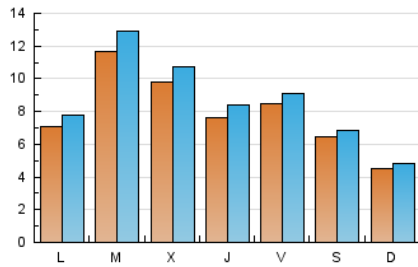

4. Gràfiques (Nacional i Internacional)

4.1 Per dia de la setmana (promig)

N. únics / Visites (x 100)