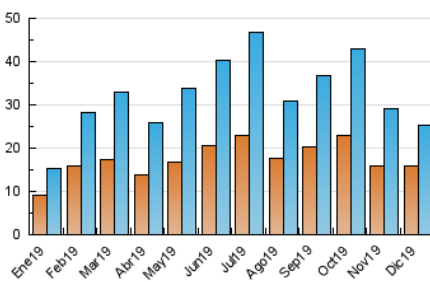

4.3 Per mesos

N. únics / Visites (x 1000)