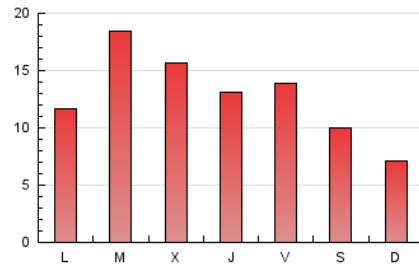

Pàgines (x 100)