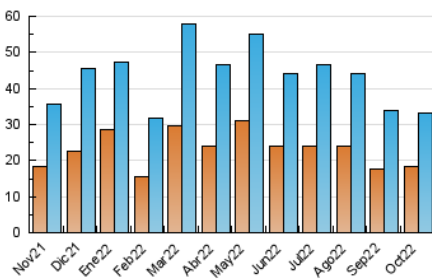

4.3 Per mesos

N. únics / Visites (x 1000)