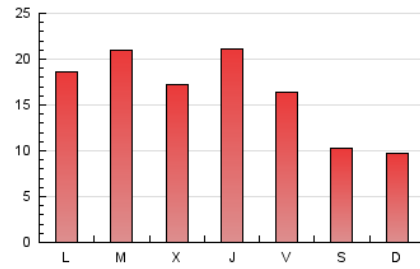

Pàgines (x 100)