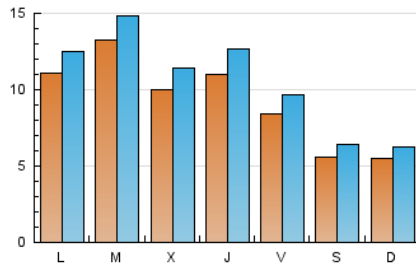

4. Gràfiques (Nacional)

4.1 Per dia de la setmana (promig)

N. únics / Visites (x 100)