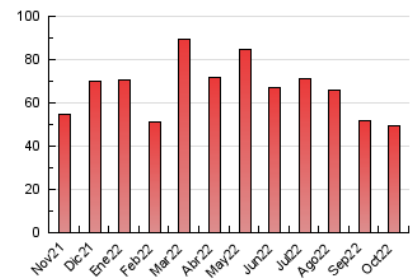

Pàgines (x 1000)