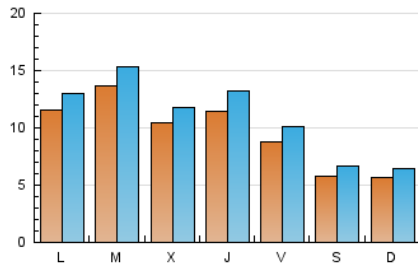

4. Gràfiques (Nacional i Internacional)

4.1 Per dia de la setmana (promig)

N. únics / Visites (x 100)