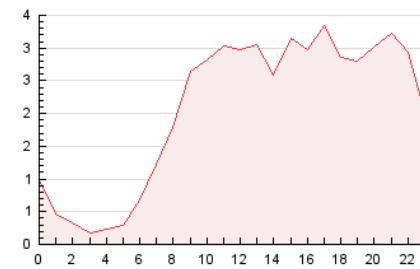

2. Seccions (Nacional i Internacional)

	PÀGINES	%
HOME	12.057	24.30 %
RESTA	37.554	75.70 %

3. Per dia del mes (Nacional i Internacional)

Dia	N. únics	Visites	Pàgines	Dia	N. únics	Visites	Pàgines	Dia	N. únics	Visites	Pàgines
1	582	678	993	11	807	952	1.490	21	774	898	1.493
2	760	846	1.244	12	656	710	1.018	22	484	570	914
3	926	1.051	1.548	13	777	936	1.449	23	449	504	793
4	1.024	1.168	1.690	14	723	813	1.334	24	553	689	1.130
5	1.378	1.573	2.290	15	466	531	855	25	605	746	1.129
6	1.539	1.760	2.827	16	375	436	650	26	794	940	1.537
7	1.123	1.269	2.079	17	2.881	3.114	3.988	27	1.285	1.458	2.338
8	695	803	1.201	18	3.052	3.263	4.053	28	911	1.055	1.666
9	722	807	1.155	19	1.333	1.502	2.061	29	689	769	1.172
10	879	1.015	1.720	20	985	1.120	1.849	30	551	622	1.034
								31	527	621	911

4. Gràfiques (Nacional i Internacional)

4.1 Per dia de la setmana (promig)

N. únics / Visites (x 100)

Pàgines (x 100)

4.2 Per franja horària (promig)

Visites__ (x 1000)

Pàgines (x 1000)

4.3 Per mesos