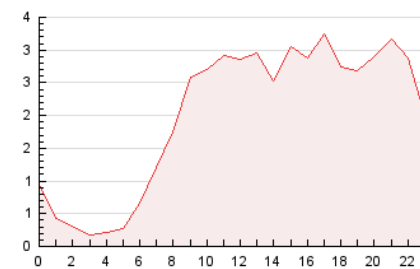

2. Seccions (Nacional)

	PÀGINES	%
HOME	11.733	24.41 %
RESTA	36.331	75.59 %

3. Per dia del mes (Nacional)

Dia	N. únics	Visites	Pàgines	Dia	N. únics	Visites	Pàgines	Dia	N. únics	Visites	Pàgines
1	561	657	969	11	769	912	1.445	21	724	847	1.439
2	730	816	1.212	12	620	674	977	22	461	547	885
3	891	1.015	1.492	13	738	896	1.380	23	428	483	768
4	970	1.113	1.630	14	681	770	1.277	24	521	653	1.086
5	1.330	1.524	2.229	15	440	504	827	25	581	721	1.095
6	1.494	1.714	2.766	16	358	418	631	26	755	895	1.454
7	1.071	1.215	2.013	17	2.805	3.035	3.879	27	1.226	1.394	2.239
8	668	775	1.169	18	2.991	3.199	3.976	28	879	1.020	1.621
9	703	787	1.131	19	1.298	1.463	2.002	29	663	742	1.138
10	833	966	1.661	20	933	1.065	1.778	30	534	605	1.012
								31	505	595	883

4. Gràfiques (Nacional)

4.1 Per dia de la setmana (promig)

N. únics / Visites (x 100)

Pàgines (x 100)

4.2 Per franja horària (promig)

Visites (x 1000)

Pàgines (x 1000)

4.3 Per mesos