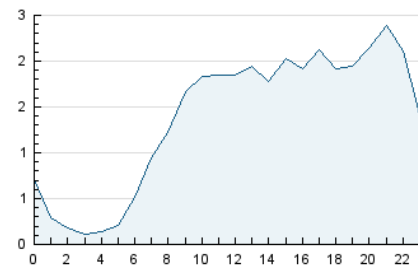

2. Seccions (Nacional i Internacional)

	PÀGINES	%
HOME	12.057	24.30 %
RESTA	37.554	75.70 %

3. Per dia del mes (Nacional i Internacional)

Dia	N. únics	Visites	Pàgines	Dia	N. únics	Visites	Pàgines	Dia	N. únics	Visites	Pàgines
1	582	678	993	11	807	952	1.490	21	774	898	1.493
2	760	846	1.244	12	656	710	1.018	22	484	570	914
3	926	1.051	1.548	13	777	936	1.449	23	449	504	793
4	1.024	1.168	1.690	14	723	813	1.334	24	553	689	1.130
5	1.378	1.573	2.290	15	466	531	855	25	605	746	1.129
6	1.539	1.760	2.827	16	375	436	650	26	794	940	1.537
7	1.123	1.269	2.079	17	2.881	3.114	3.988	27	1.285	1.458	2.338
8	695	803	1.201	18	3.052	3.263	4.053	28	911	1.055	1.666
9	722	807	1.155	19	1.333	1.502	2.061	29	689	769	1.172
10	879	1.015	1.720	20	985	1.120	1.849	30	551	622	1.034
								31	527	621	911

4. Gràfiques (Nacional i Internacional)

4.1 Per dia de la setmana (promig)

N. únics / Visites (x 100)

Pàgines (x 100)

4.2 Per franja horària (promig)

Visites__ (x 1000)

Pàgines (x 1000)

4.3 Per mesos