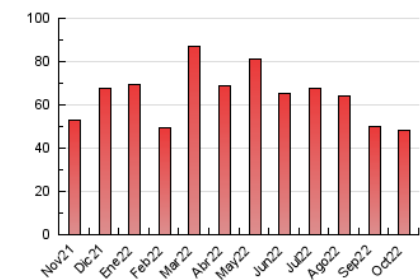

Pàgines (x 1000)