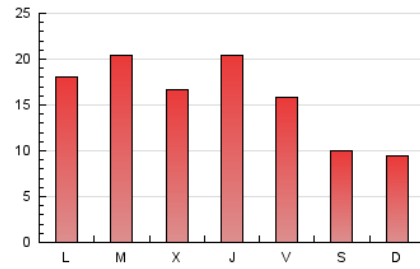

Pàgines (x 100)