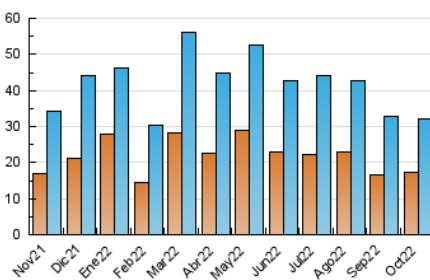

4.3 Per mesos

N. únics / Visites (x 1000)