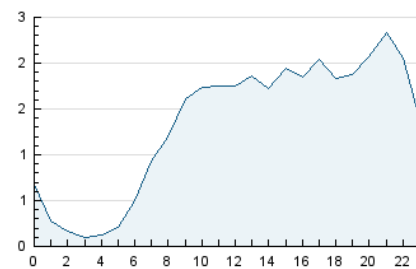

2. Seccions (Nacional)

	PÀGINES	%
HOME	11.733	24.41 %
RESTA	36.331	75.59 %

3. Per dia del mes (Nacional)

Dia	N. únics	Visites	Pàgines	Dia	N. únics	Visites	Pàgines	Dia	N. únics	Visites	Pàgines
1	561	657	969	11	769	912	1.445	21	724	847	1.439
2	730	816	1.212	12	620	674	977	22	461	547	885
3	891	1.015	1.492	13	738	896	1.380	23	428	483	768
4	970	1.113	1.630	14	681	770	1.277	24	521	653	1.086
5	1.330	1.524	2.229	15	440	504	827	25	581	721	1.095
6	1.494	1.714	2.766	16	358	418	631	26	755	895	1.454
7	1.071	1.215	2.013	17	2.805	3.035	3.879	27	1.226	1.394	2.239
8	668	775	1.169	18	2.991	3.199	3.976	28	879	1.020	1.621
9	703	787	1.131	19	1.298	1.463	2.002	29	663	742	1.138
10	833	966	1.661	20	933	1.065	1.778	30	534	605	1.012
								31	505	595	883

4. Gràfiques (Nacional)

4.1 Per dia de la setmana (promig)

N. únics / Visites (x 100)

Pàgines (x 100)

4.2 Per franja horària (promig)

Visites (x 1000)

Pàgines (x 1000)

4.3 Per mesos