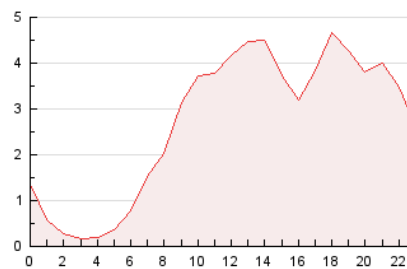

2. Seccions (Nacional)

	PÀGINES	%
HOME	7.196	11.13 %
RESTA	57.486	88.87 %

3. Per dia del mes (Nacional)

Dia	N. únics	Visites	Pàgines	Dia	N. únics	Visites	Pàgines	Dia	N. únics	Visites	Pàgines
1	940	1.055	1.596	11	1.936	2.158	3.037	21	606	671	939
2	1.886	2.061	2.981	12	624	686	1.141	22	1.210	1.323	1.780
3	1.043	1.132	1.701	13	482	527	778	23	817	891	1.297
4	803	891	1.500	14	1.456	1.673	2.451	24	1.186	1.297	1.729
5	540	578	847	15	1.562	1.738	2.612	25	892	979	1.416
6	335	357	544	16	2.568	2.988	4.254	26	452	489	719
7	1.610	1.769	2.785	17	1.660	1.883	2.739	27	403	433	682
8	1.815	1.974	3.107	18	839	936	1.421	28	693	776	1.265
9	3.960	4.737	7.523	19	550	604	988	29	582	640	987
10	4.815	5.404	8.315	20	381	415	597	30	405	455	750
								31	1.319	1.438	2.201

4. Gràfiques (Nacional)

4.1 Per dia de la setmana (promig)

N. únics / Visites (x 100)

Pàgines (x 100)

4.2 Per franja horària (promig)

Visites (x 1000)

Pàgines (x 1000)

4.3 Per mesos