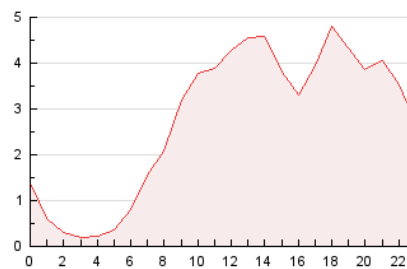

2. Seccions (Nacional i Internacional)

	PÀGINES	%
HOME	7.472	11.30 %
RESTA	58.673	88.70 %

3. Per dia del mes (Nacional i Internacional)

Dia	N. únics	Visites	Pàgines	Dia	N. únics	Visites	Pàgines	Dia	N. únics	Visites	Pàgines
1	967	1.085	1.642	11	1.981	2.206	3.100	21	623	688	966
2	1.950	2.127	3.067	12	644	707	1.168	22	1.238	1.351	1.811
3	1.079	1.170	1.745	13	494	539	797	23	839	916	1.344
4	821	909	1.528	14	1.488	1.708	2.500	24	1.219	1.331	1.777
5	556	595	872	15	1.583	1.760	2.638	25	924	1.011	1.456
6	348	370	562	16	2.618	3.038	4.331	26	471	509	751
7	1.652	1.813	2.847	17	1.703	1.927	2.798	27	420	450	701
8	1.864	2.024	3.178	18	865	962	1.455	28	729	812	1.303
9	4.036	4.819	7.651	19	562	617	1.002	29	599	658	1.019
10	4.902	5.499	8.447	20	398	432	623	30	425	475	773
								31	1.366	1.487	2.293

4. Gràfiques (Nacional i Internacional)

4.1 Per dia de la setmana (promig)

N. únics / Visites (x 100)

Pàgines (x 100)

4.2 Per franja horària (promig)

Visites (x 1000)

Pàgines (x 1000)

4.3 Per mesos