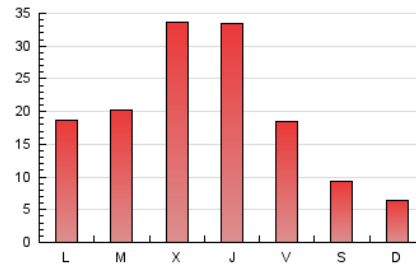

Pàgines (x 100)