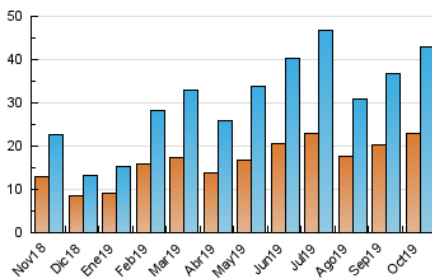

4.3 Per mesos

N. únics / Visites (x 1000)