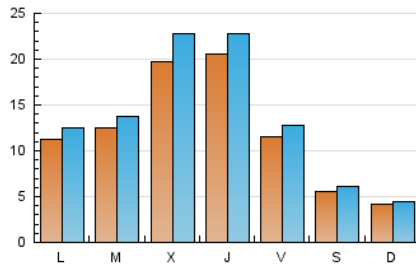

4. Gràfiques (Nacional i Internacional)

4.1 Per dia de la setmana (promig)

N. únics / Visites (x 100)