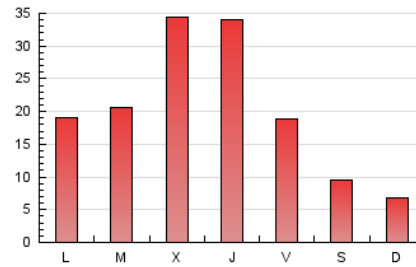

Pàgines (x 100)