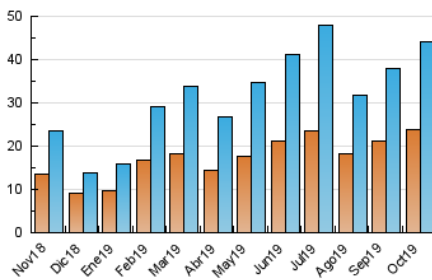

4.3 Per mesos

N. únics / Visites (x 1000)