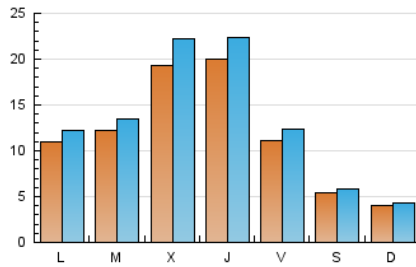

4. Gràfiques (Nacional)

4.1 Per dia de la setmana (promig)

N. únics / Visites (x 100)