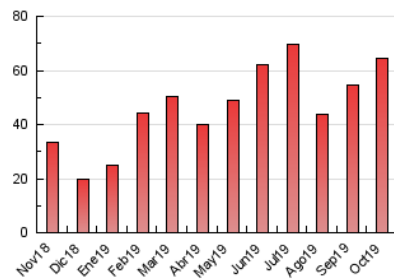

Pàgines (x 1000)