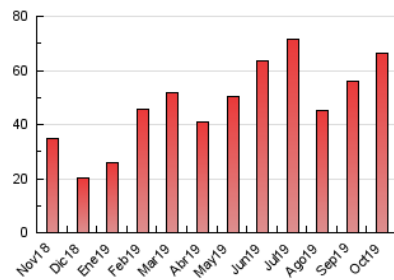

Pàgines (x 1000)