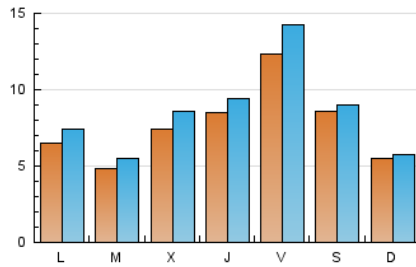

4. Gràfiques (Nacional)

4.1 Per dia de la setmana (promig)

N. únics / Visites (x 100)