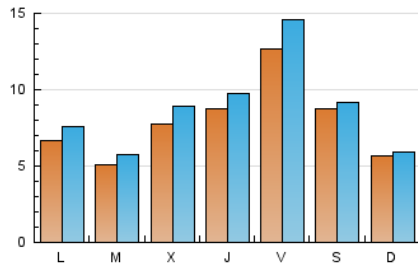

4. Gràfiques (Nacional i Internacional)

4.1 Per dia de la setmana (promig)

N. únics / Visites (x 100)