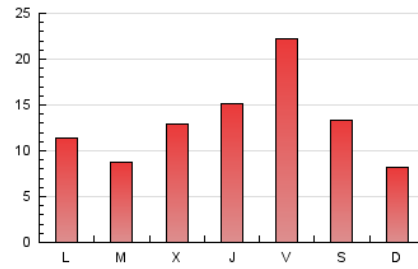

Pàgines (x 100)