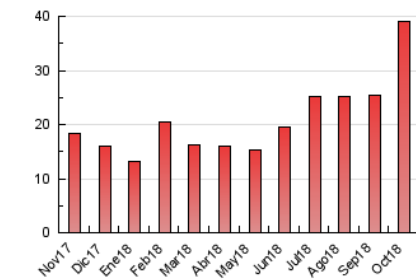

Pàgines (x 1000)