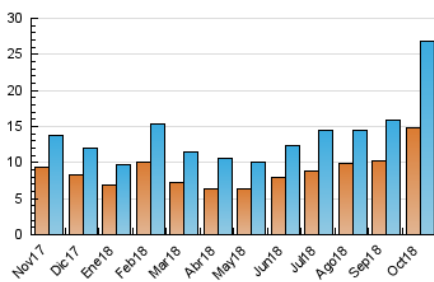

4.3 Per mesos

N. únics / Visites (x 1000)