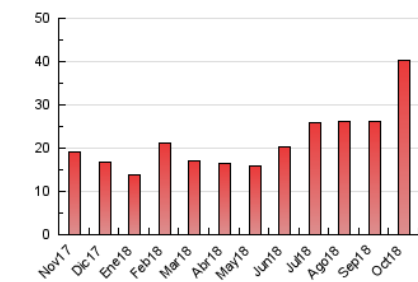

Pàgines (x 1000)