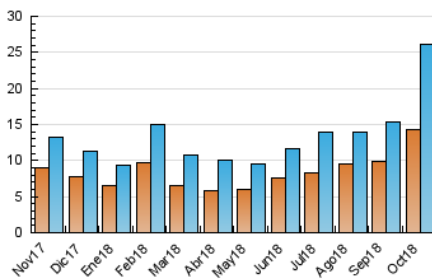

4.3 Per mesos

N. únics / Visites (x 1000)