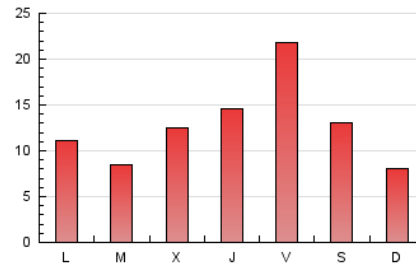

Pàgines (x 100)